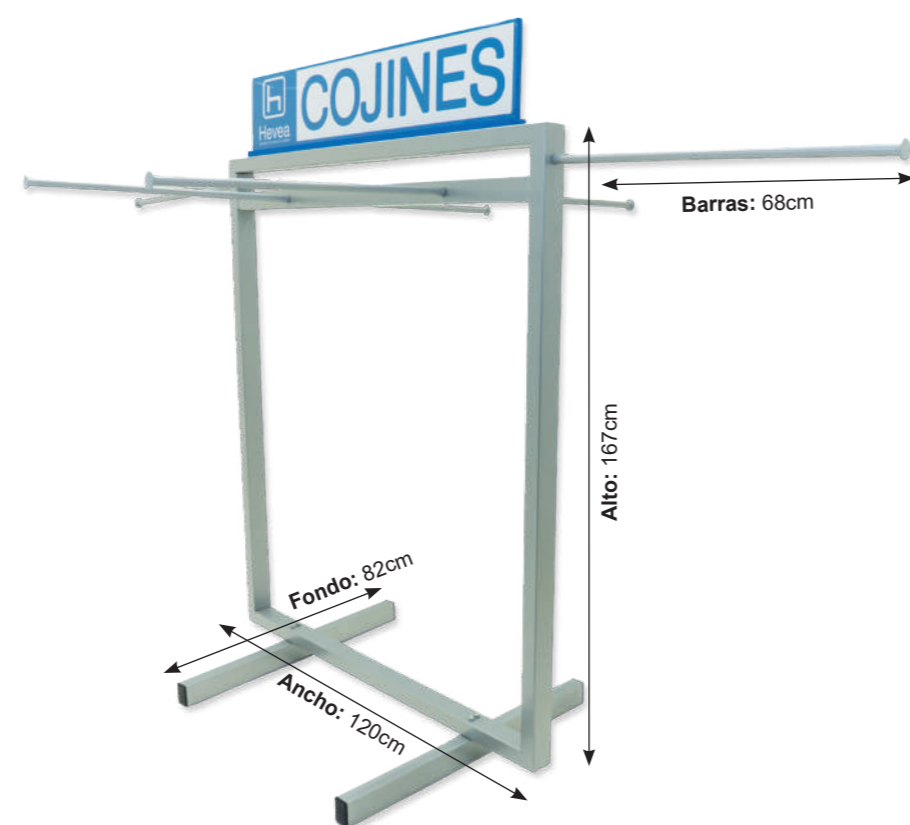

INCREMENTO TAPICERÍAS

Incremento sobre precio tapicería Dralón

(VÁLIDO PARA CATÁLOGO EXKLUSIVE)

DESCRIPCIÓN	DRALÓN LUX IMPERMEABLE	DRY FEEL
SILLÓN CONFORT 1 PLAZA	183056	3211041
SOFÁ 2 PLAZAS	435010	4824563
SOFÁ 3 PLAZAS	107022	2431085
REPOSAPIÉS	671023	283074
COJÍN ASIENTO SILLA	22500	642028
COJÍN RESPALDO SILLA	37691	942017
COJÍN COMPLETO SILLA	351044	654089
COJÍN CAMA	283511	1719530
SILLA MEDIANERA RINCONERA	892220	859061
RINCONERA CENTRAL RINCONERA	203511	569021

OPCIONES DE COJINERÍA

Densidad de espuma: 25 kg/m³.

Grosor placa guata: 2 cm.

PRODUCTOS HEVEA:

Si dispone de un mueble Hevea, indique simplemente el nombre del modelo y recibirá sus cojines a medida.

COJINES MEDIDAS ESTANDAR:

Hevea pone a su disposición una colección de cojines con unas medidas estandar para adaptar a cualquier mueble.

COJINES A MEDIDA:

Hevea fabrica cojines con las medidas que el cliente necesite.

IMPORTANTE: No se admiten devoluciones en cojines a medida.

- Opciones en cojines asiento: Relleno esponja (indique el grosor esponja)

Relleno esponja + guata: Indique el grosor de esponja, la guata aporta 2 cm. más de grosor.

- Opciones en cojines respaldo: Relleno: esponja + guata: grosor 4 cm. (ejem. Tipo Alpes).

Relleno triple guata: grosor 10 cm.

Para poder realizar su presupuesto, es necesario que nos facilite un dibujo del cojín, indicando medidas, grosor (con o sin guata), cremallera y calidad del tejido. En ciertos casos será necesario que el cliente nos facilite los cojines originales o una plantilla a medida.