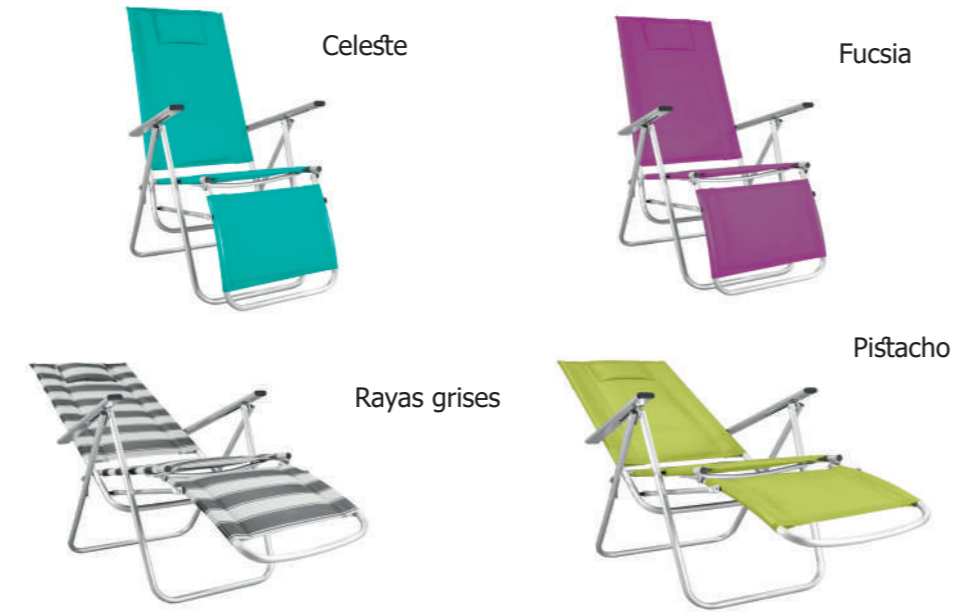

NEPTUNO - 70 Confort

Relax con cabezal y reposapiés elevable vinculado a las posiciones del respaldo (a medida que se inclina el respaldo, se eleva el reposapiés). Acolchado en wata para máximo confort. Estructura de aluminio reforzado.

Sistema multiposiciones de 5 puntos.

Medidas: 60Lx84-145Fx109H

COD: 7111037

ALICANTE - 120

Sillón relax alto con fajillas dorsales de refuerzo. Estructura de aluminio reforzado y brazos irrompibles e indeformables. Asiento y respaldo de textilén de secado rápido. Sistema multiposiciones de 5 puntos.

Medidas: 56Lx66-97Fx109H

COD: 719549

Rayas azules

45 cm

VALPARAISO - 45

Cama playera de altura extra con fajillas de refuerzo que mantiene su forma permanentemente. Estructura de aluminio reforzado. Tejido textilén de secado rápido.

Medidas: 60Lx140-190Fx45H

COD: 7118552

Sistema multiposiciones de 5 puntos.

Medidas: 65Lx124-167Fx93H

COD: 7014560

SEGURA - 175

Cama playera con brazos y reposapiés. Estructura de aluminio reforzado y brazos irrompibles e indeformables. Tejido textilén de secado rápido.

Sistema multiposiciones de 5 puntos.

Medidas: 65Lx124-167Fx93H

COD: 7014560

VALPARAISO - 30

Cama playera standard con fajillas de refuerzo que mantiene su forma permanentemente. Estructura de aluminio reforzado. Tejido textilén de secado rápido.

32 cm

COD: 7516555

Medidas: 60Lx140-190Fx32H