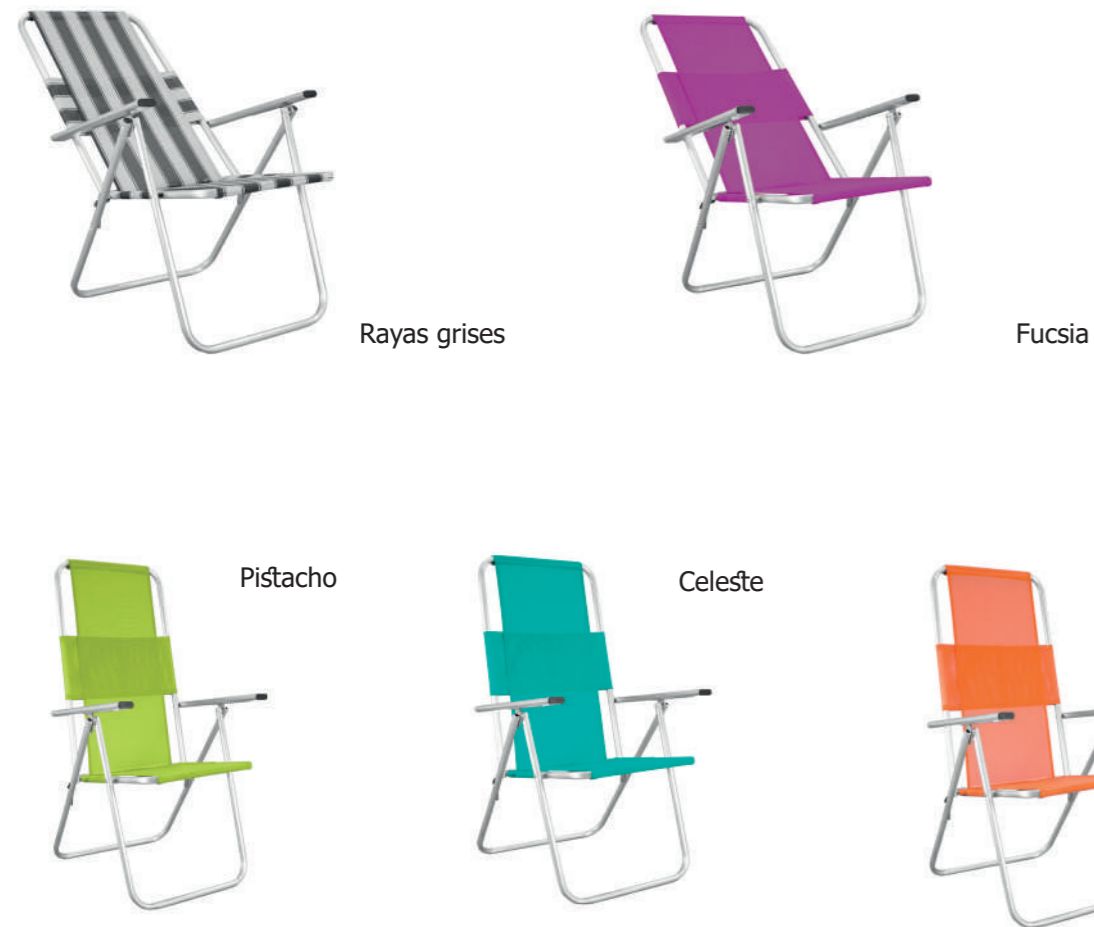

ALICANTE - 120

Sillón relax alto con fajillas dorsales de refuerzo. Estructura de aluminio reforzado y brazos irrompibles e indeformables. Asiento y respaldo de textilén de secado rápido. Sistema multiposiciones de 5 puntos.

Medidas: 56Lx66-97Fx109H

COD: 719549

Rayas grises

Fucsia

Pistacho

Celeste

Naranja

Rayas azules