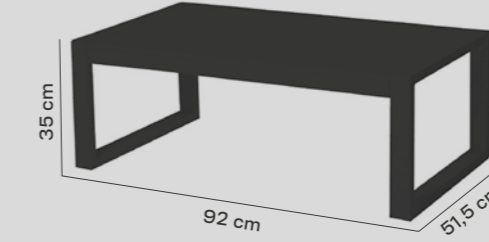

MESA CENTRO 90

- 732078 **Grafito**
- 127058 **Blanco**
- 732776 **Limo**