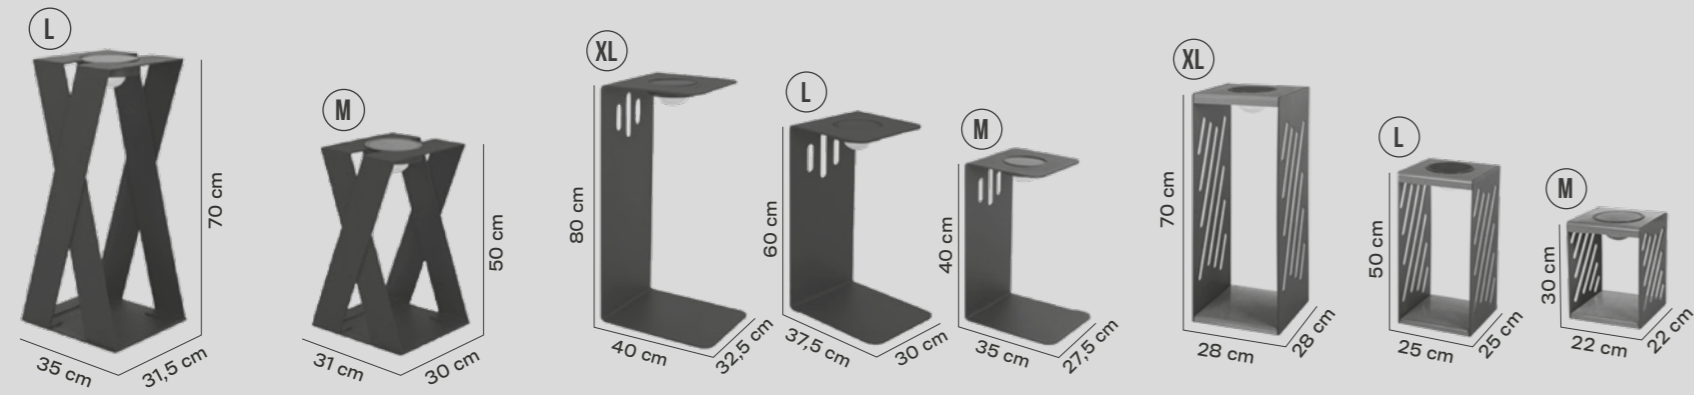

FICHA TÉCNICA / DATA SHEET

ARKIA CROSS

(M)	732842	● Grafito
(L)	732846	● Grafito
(M)	732843	○ Blanco
(L)	732847	○ Blanco
(M)	732844	● Limo
(L)	732848	● Limo
(M)	732845	● Paprika
(L)	732849	● Paprika

ARKIA OPEN

(M)	732811	● Grafito
(L)	732825	● Grafito
(XL)	732829	● Grafito
(M)	732812	○ Blanco
(L)	732826	○ Blanco
(XL)	732830	○ Blanco
(M)	732813	● Limo
(L)	732827	● Limo
(XL)	732831	● Limo
(M)	732942	● Paprika
(L)	732828	● Paprika
(XL)	732832	● Paprika

ARKIA BLOCK

(M)	732833	● Grafito
(L)	732836	● Grafito
(XL)	732839	● Grafito
(M)	732834	○ Blanco
(L)	732837	○ Blanco
(XL)	732840	○ Blanco
(M)	732835	● Limo
(L)	732838	● Limo
(XL)	732841	● Limo