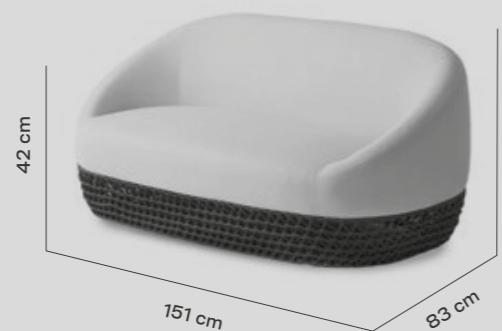

FICHA TÉCNICA / DATA SHEET

SOFÁ 1 PLAZA

- 732287 St. Tropez Dove
- Topo

- 732292 St. Tropez Dove
- 732291 Grafito

SOFÁ 2 PLAZAS

- 732288 St. Tropez Dove
- Topo

- 732293 St. Tropez Dove
- Grafito

SOFÁ 3 PLAZAS

- 732289 St. Tropez Dove
- Topo

- 732294 St. Tropez Dove
- Grafito

CAMA INDIVIDUAL

- 732290 St. Tropez Dove
- Topo

- 732295 St. Tropez Dove
- Grafito

CAMA DOBLE

- 732561 St. Tropez Dove
- Topo

- 732560 St. Tropez Dove
- Grafito

DAYBED

- 733064 St. Tropez Dove
- Topo

732584 FUNDA PROTECTORA

732585 FUNDA PROTECTORA

732586 FUNDA PROTECTORA

732587 FUNDA PROTECTORA

732588 FUNDA PROTECTORA

733439 FUNDA PROTECTORA