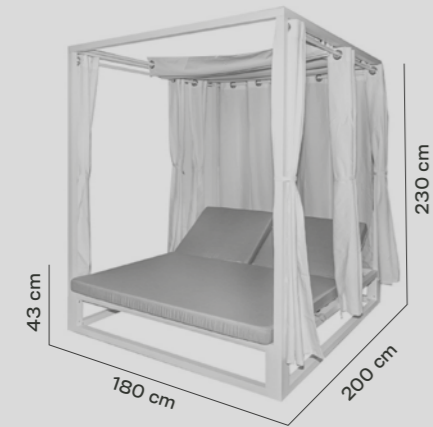

EN

Drapery in white olefin.

Mattress covers in differen colours.

keeping calm

FICHA TÉCNICA / DATA SHEET

CAMA BALINESA

- 127456   Blanco
-   Blanco
- 732472   Blanco
-   Gris Acero

CAMA DOBLE