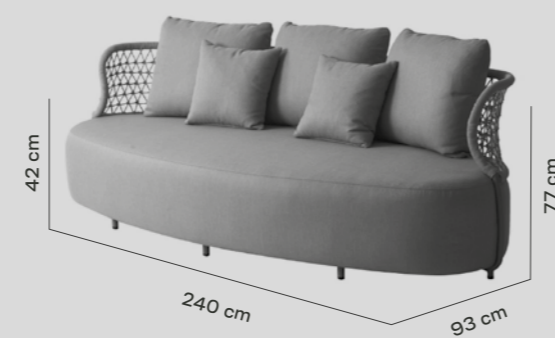

SOFÁ 3 PLAZAS

732270 ● Midnight

732274 ● Topo

732278 ● Acqua

732601 FUNDA PROTECTORA