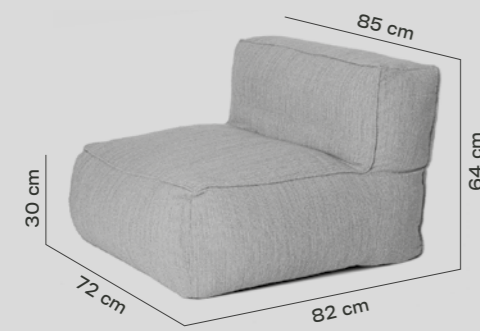

FICHA TÉCNICA / DATA SHEET