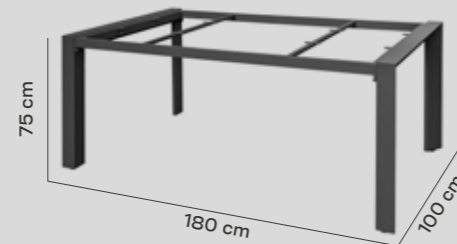

MESA CENTRO 90

- 732078 **Grafito**
- 127058 **Blanco**
- 732776 **Limo**

MESA AUXILIAR 50

- 732777 **Grafito**
- 732781 **Blanco**
- 732782 **Limo**

ESTRUCTURA MESA 105 X 112 X 45 CM

- 732899 **Grafito**
- 732900 **Blanco**
- 732911 **Limo**