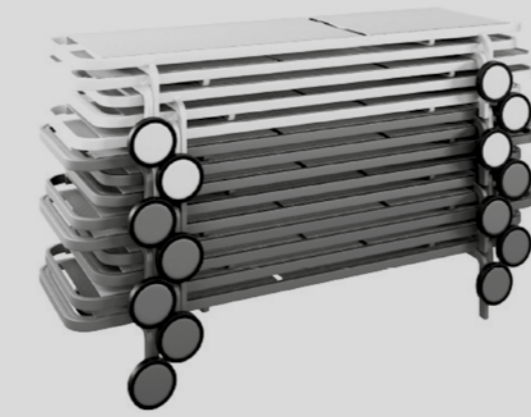

FICHA TÉCNICA / DATA SHEET

TUMBONA APILABLE

733124			Blanco
			Blanco
733125			Blanco
			Topo
733126			Blanco
			Paprika
733127			Blanco
			Tourmaline
733128			Blanco
			Dove
733129			Limo
			Blanco
733130			Limo
			Topo

733131			Limo
			Paprika
733132			Limo
			Tourmaline
733133			Limo
			Dove
733134			Paprika
			Blanco
733135			Paprika
			Topo
733136			Paprika
			Paprika
733137			Paprika
			Dove

CARRO Y REPUESTO

POR MODELO	Repuesto textileno
POR MODELO	Repuesto rueda
733428	Carro

LIMPIADOR MULTISUPERFICIES

127486

CUIDADO Y MANTENIMIENTO
Care & maintenance