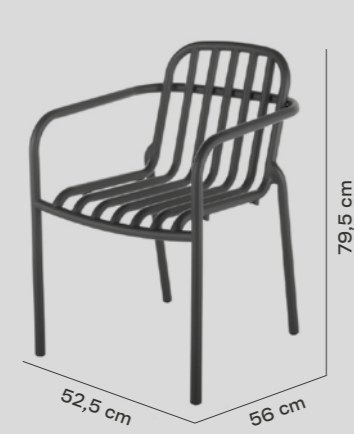

FICHA TÉCNICA / DATA SHEET

SILLAS
APILABLES

SILLA

- 733082 Grafito
- 733084 Limo
- 733085 Paprika
- 733086 Polaris
- 733278 Terra

TABURETE

- 733087 Grafito
- 733088 Blanco inserción teca
- 733089 Limo
- 733090 Paprika
- 733091 Polaris
- 733279 Terra