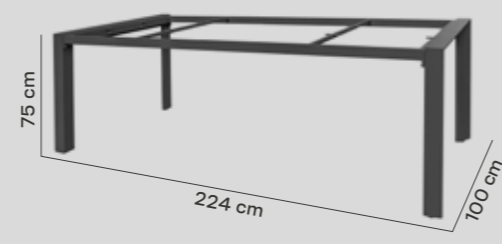

ESTRUCTURA MESA 224 X 100 X 75 CM

- 732877 **Grafito**
- 732878 **Blanco**
- 732879 **Limo**