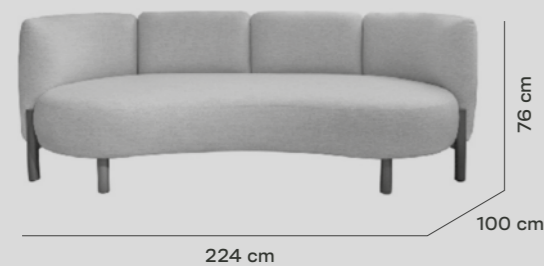

*wanna
play?*

Zaha Alpine mocca con estructura limo y mesas Bloom limo.

Combina estos colores de tejidos y de aluminio para crear tu estilo Zaha.

FICHA TÉCNICA / DATA SHEET

SOFÁ 3 PLAZAS

- 732880 Grafito Alpine Dove
- 732881 Limo Alpine Topo
- 732882 Limo Alpine Mocca
- 732883 Grafito Alpine Acero
- 732884 Grafito Alpine Pacific
- 733510 Limo Alpine Dove