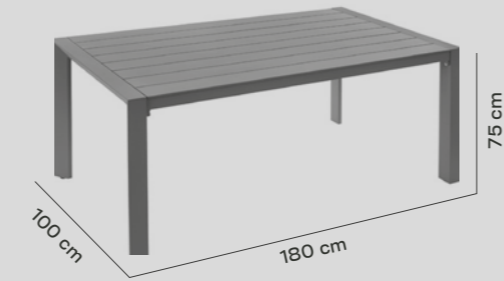

MESA COMEDOR 180

- 732074 **Grafito**
- 127059 **Blanco**
- 732778 **Limo**