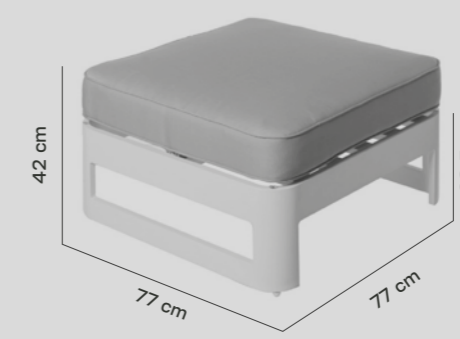

SOFÁ 1 PLAZA

- 732031   **Grafito**
 **Topo**
- 84879   **Blanco**
 **Gris**

732638 FUNDA PROTECTORA

Fundas protectoras a medida disponibles
según composición final.

MESA CON COJÍN

- 732032   **Grafito**
 **Topo**
- 84880   **Blanco**
 **Gris**