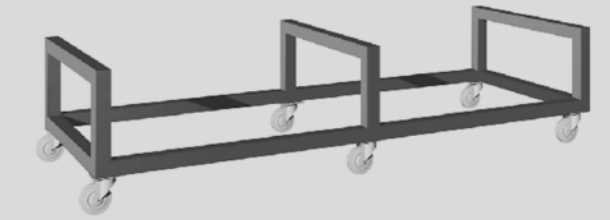

FICHA TÉCNICA / DATA SHEET

TUMBONA APILABLE

733124			Blanco
			Blanco
733125			Blanco
			Topo
733126			Blanco
			Paprika
733127			Blanco
			Tourmaline
733128			Blanco
			Dove
733129			Limo
			Blanco
733130			Limo
			Topo

733131			Limo
			Paprika
733132			Limo
			Tourmaline
733133			Limo
			Dove
733134			Paprika
			Blanco
733135			Paprika
			Topo
733136			Paprika
			Paprika
733137			Paprika
			Dove

CARRO Y REPUESTO

POR MODELO	Repuesto textileno
POR MODELO	Repuesto rueda
733428	Carro

LIMPIADOR MULTISUPERFICIES

127486

CUIDADO Y MANTENIMIENTO
Care & maintenance