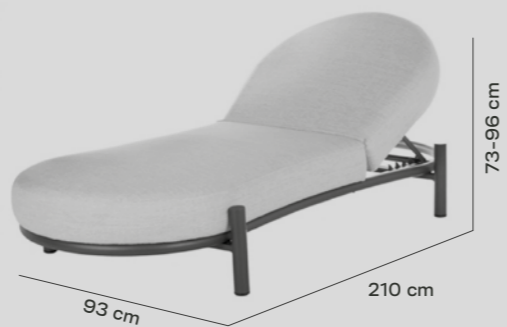

*wanna
play?*

Zaha Alpine mocca con estructura limo y mesas Bloom limo.

Combina estos colores de tejidos y de aluminio para crear tu estilo Zaha.

FICHA TÉCNICA / DATA SHEET

SOFÁ 3 PLAZAS

- 732880 Grafito Alpine Dove
- 732881 Limo Alpine Topo
- 732882 Limo Alpine Mocca
- 732883 Grafito Alpine Acero
- 732884 Grafito Alpine Pacific
- 733510 Limo Alpine Dove