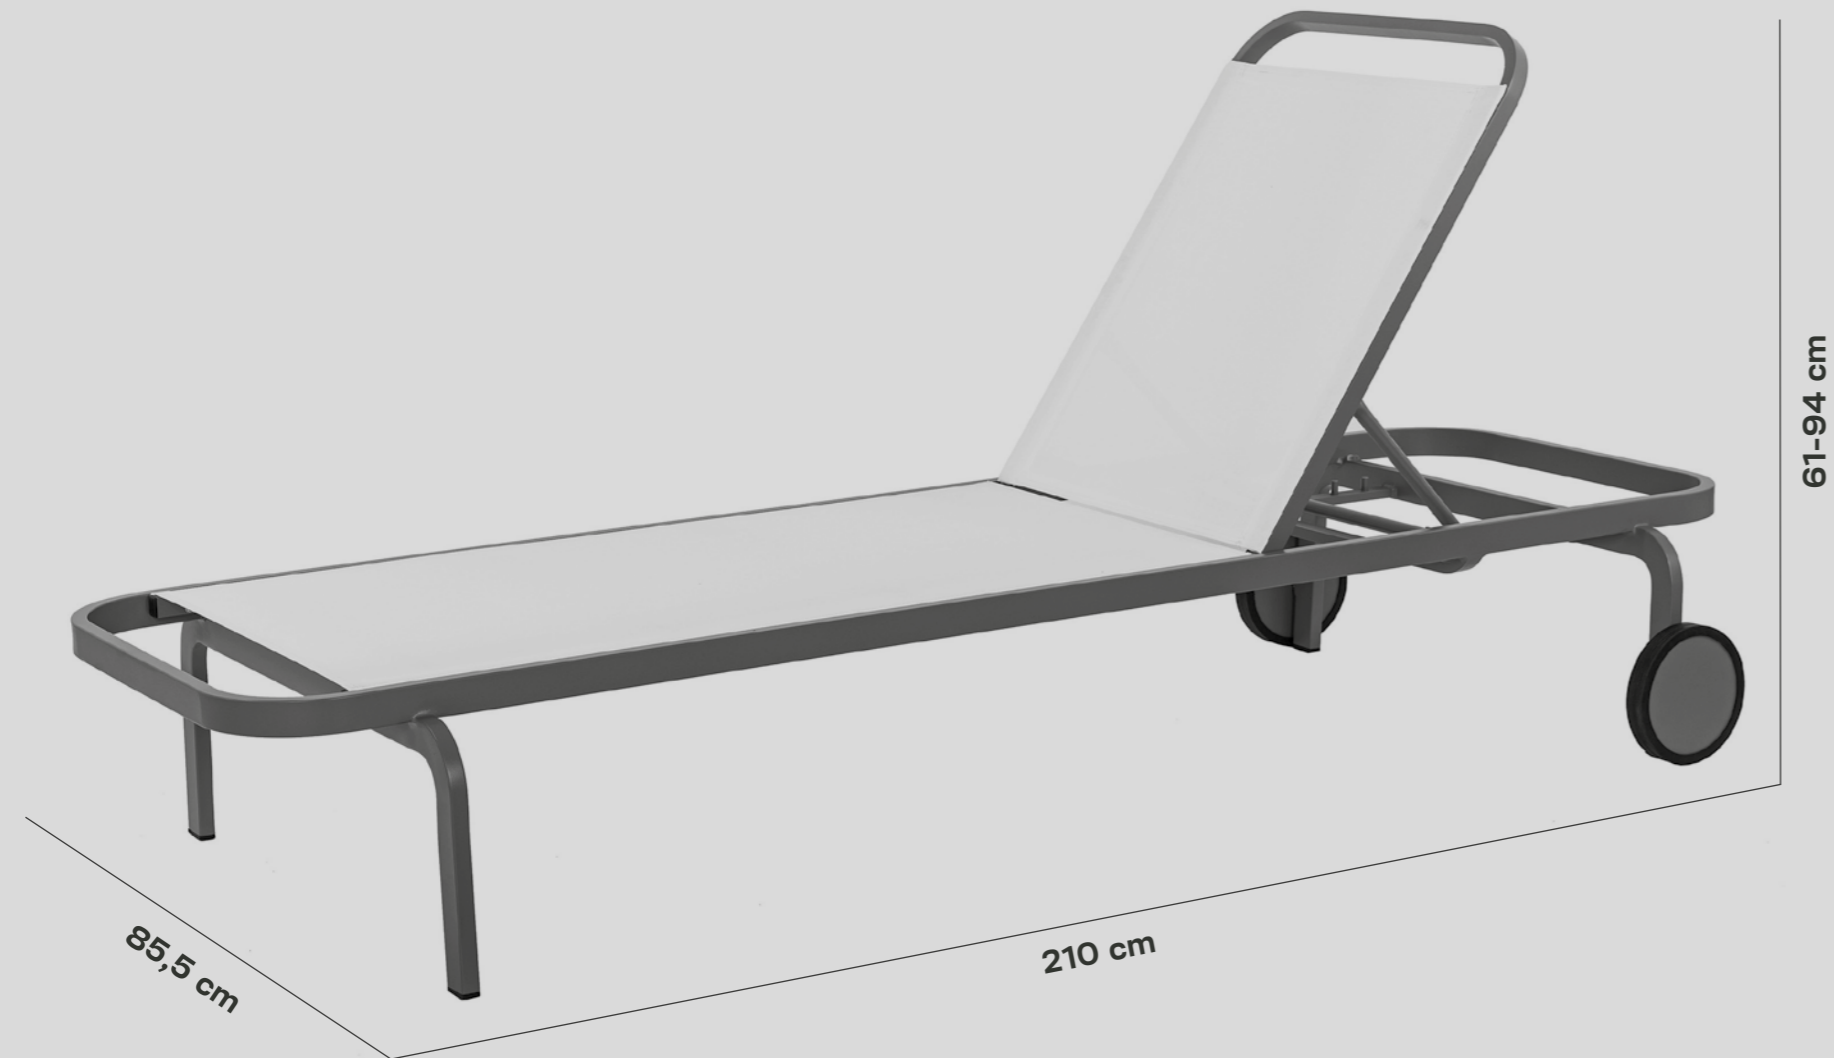

FICHA TÉCNICA / DATA SHEET

TUMBONA APILABLE

733124			Blanco
			Blanco
733125			Blanco
			Topo
733126			Blanco
			Paprika
733127			Blanco
			Tourmaline
733128			Blanco
			Dove
733129			Limo
			Blanco
733130			Limo
			Topo

733131			Limo
			Paprika
733132			Limo
			Tourmaline
733133			Limo
			Dove
733134			Paprika
			Blanco
733135			Paprika
			Topo
733136			Paprika
			Paprika
733137			Paprika
			Dove

CARRO Y REPUESTO

POR MODELO	Repuesto textileno
POR MODELO	Repuesto rueda
733428	Carro

LIMPIADOR MULTISUPERFICIES

127486

CUIDADO Y MANTENIMIENTO
Care & maintenance