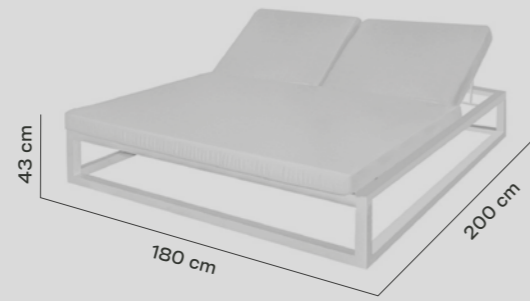

EN

Drapery in white olefin.

Mattress covers in differen colours.

keeping calm

FICHA TÉCNICA / DATA SHEET

CAMA BALINESA

- 127456   Blanco
-   Blanco
- 732472   Blanco
-   Gris Acero

CAMA DOBLE