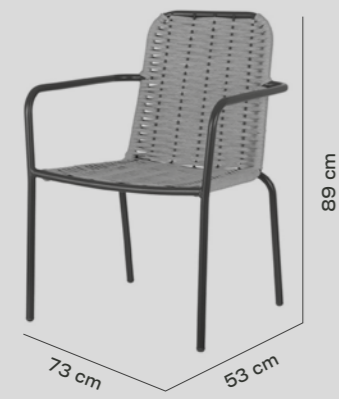

***built
for joy***

Silla Livia blanco tourmaline.

FICHA TÉCNICA / DATA SHEET

SILLAS
APILABLESSILLAS
APILABLES

SILLA

732720

Grafito

Topo