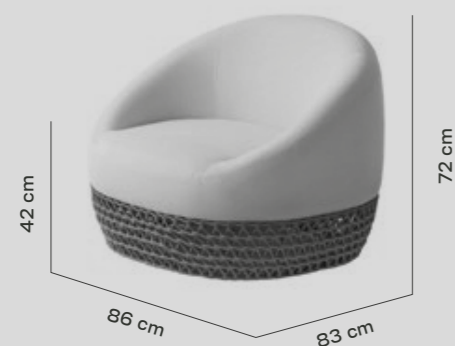

FICHA TÉCNICA / DATA SHEET

SOFÁ 1 PLAZA

- 732287 St. Tropez Dove
- Topo

- 732292 St. Tropez Dove
- 732291 Grafito

SOFÁ 2 PLAZAS

- 732288 St. Tropez Dove
- Topo

- 732293 St. Tropez Dove
- Grafito

SOFÁ 3 PLAZAS

- 732289 St. Tropez Dove
- Topo

- 732294 St. Tropez Dove
- Grafito

CAMA INDIVIDUAL

- 732290 St. Tropez Dove
- Topo

- 732295 St. Tropez Dove
- Grafito

CAMA DOBLE

- 732561 St. Tropez Dove
- Topo

- 732560 St. Tropez Dove
- Grafito

DAYBED

- 733064 St. Tropez Dove
- Topo

732584 FUNDA PROTECTORA

732585 FUNDA PROTECTORA

732586 FUNDA PROTECTORA

732587 FUNDA PROTECTORA

732588 FUNDA PROTECTORA

733439 FUNDA PROTECTORA