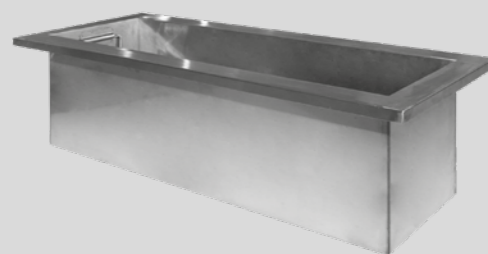

(L) 140x70 cm

(XL) 160x80 cm

SOBRES DE MESA ESTÁNDARES

ACCESORIOS INSERTABLES

CUBITERA INOX

733021 60x24,5x20 cm

DIFUSOR DE LUZ LED

732872 Transparente