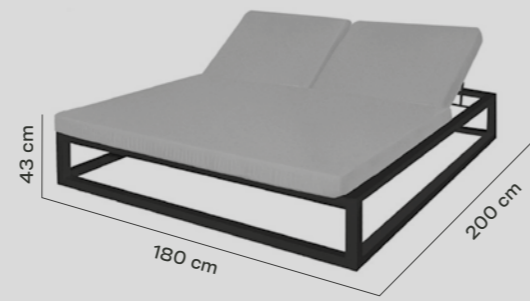

EN

Drapery in white olefin.

Mattress covers in differen colours.

keeping calm

FICHA TÉCNICA / DATA SHEET

CAMA BALINESA

- 127456   Blanco
-   Blanco
- 732472   Blanco
-   Gris Acero

CAMA DOBLE