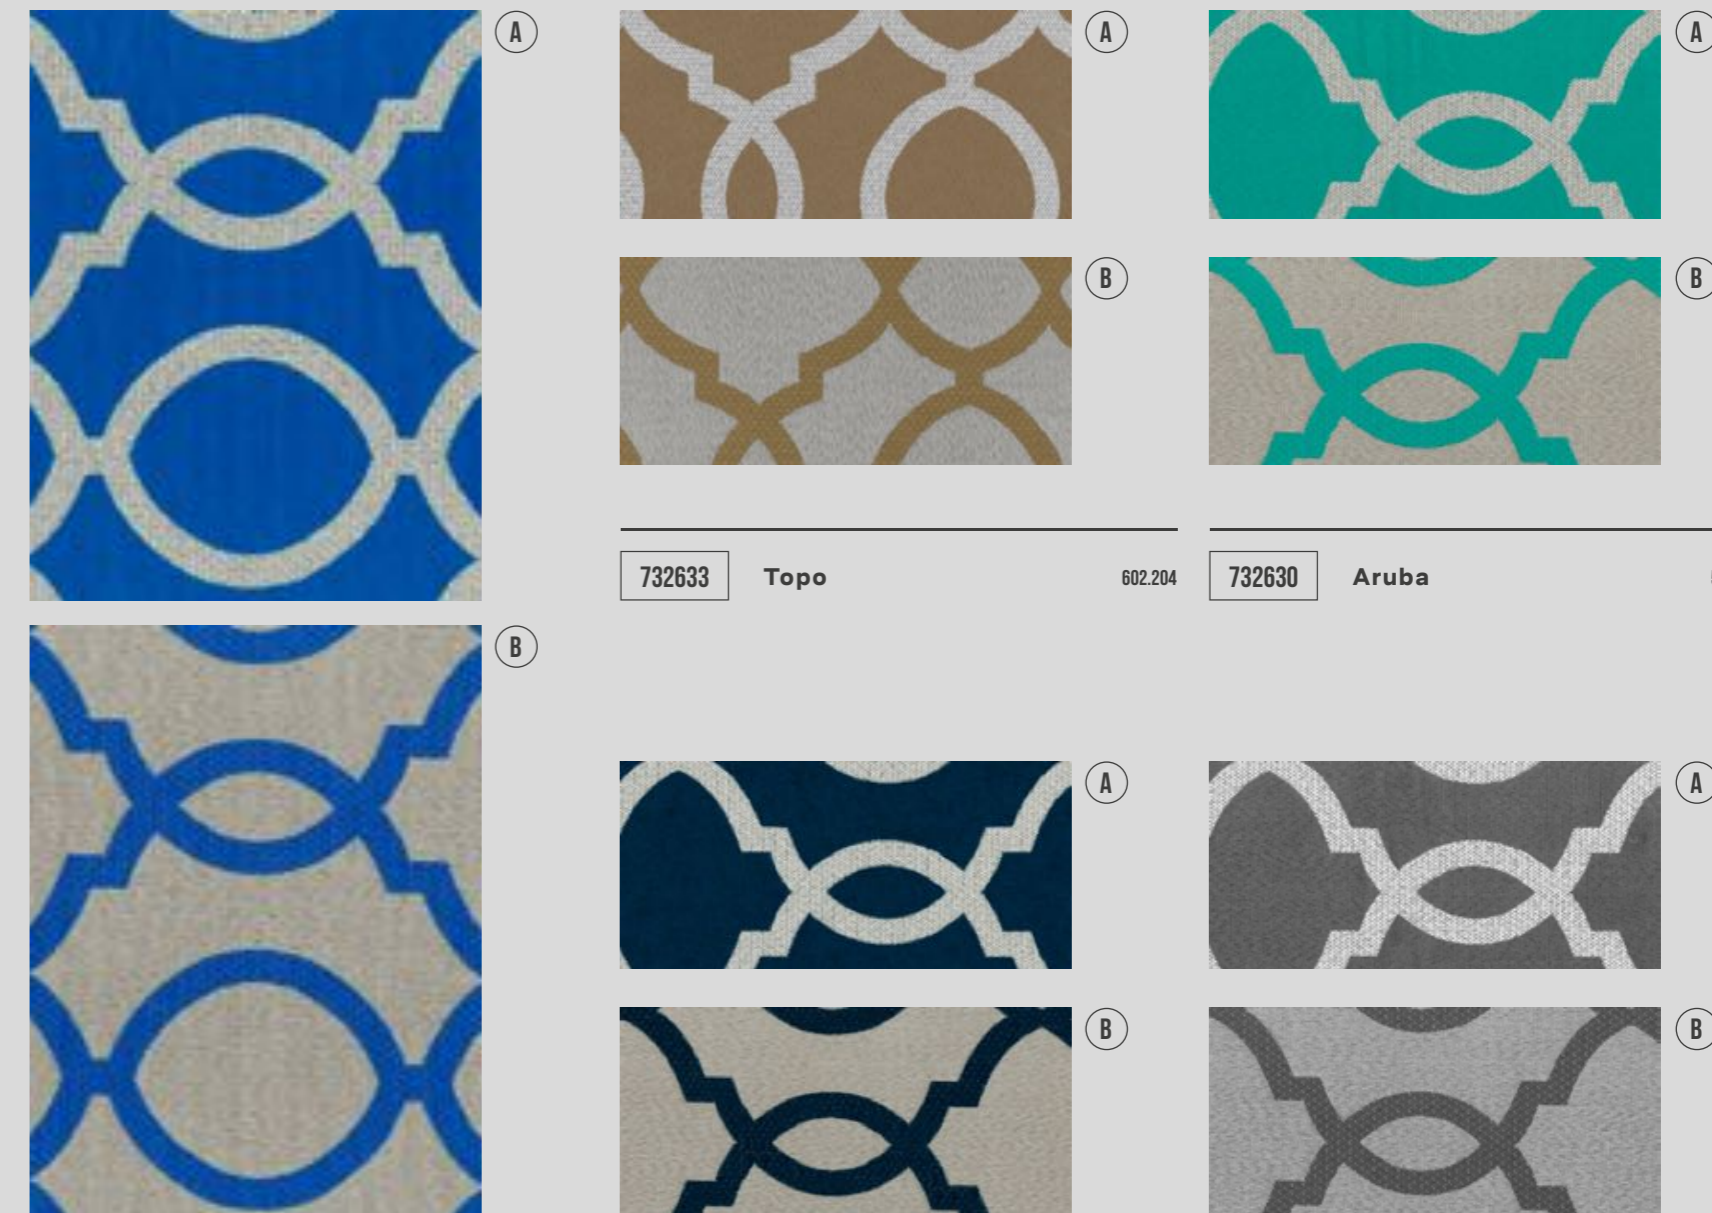

VANITY JACQUARD

50 m ← → 152 cm GR 260 gramos Tintado en masa / Solution-dyed

732631 Azure 504.204 732632 Midnight 506.204 732633 Topo 602.204 732630 Aruba 502.204 732634 Acero 702.204