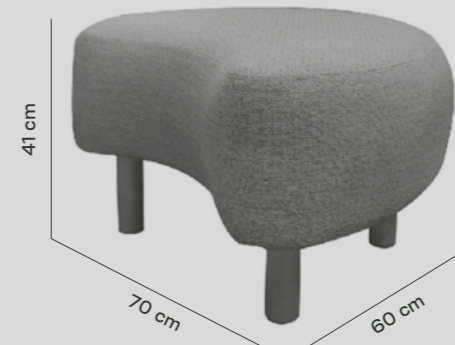

*wanna
play?*

Zaha Alpine mocca con estructura limo y mesas Bloom limo.

Combina estos colores de tejidos y de aluminio para crear tu estilo Zaha.

FICHA TÉCNICA / DATA SHEET

SOFÁ 3 PLAZAS

- 732880 Grafito Alpine Dove
- 732881 Limo Alpine Topo
- 732882 Limo Alpine Mocca
- 732883 Grafito Alpine Acero
- 732884 Grafito Alpine Pacific
- 733510 Limo Alpine Dove