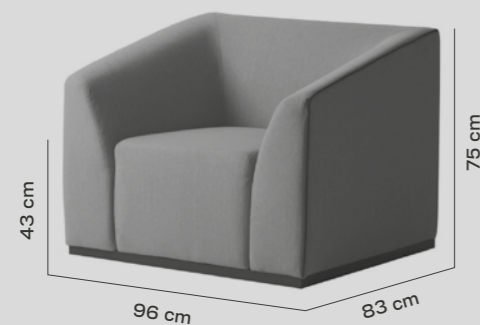

FICHA TÉCNICA / DATA SHEET

SOFÁ 1 PLAZA

732740 Canvas Topo

732296 Canvas Gris acero

MODULO RINCONERA

732743 Canvas Topo

732297 Canvas Gris acero

MODULO INTERMEDIO

732744 Canvas Topo

732298 Canvas Gris acero

MODULO DERECHO

732741 Canvas Topo

732310 Canvas Gris acero

MODULO IZQUIERDO

732742 Canvas Topo

732311 Canvas Gris acero

CAMA INDIVIDUAL

732299 St. Tropez Midnight

732300 Canvas Mocca

732301 Canvas Gris Acero

732594 FUNDA PROTECTORA

732595 FUNDA PROTECTORA

732596 FUNDA PROTECTORA

732597 FUNDA PROTECTORA

732598 FUNDA PROTECTORA

732599 FUNDA PROTECTORA

TEJIDOS

732621 Canvas Topo

602.102

732329 Canvas Gris Acero

702.102

TEJIDOS

732328 Canvas Mocca

603.102

732315 St. Tropez Midnight

502.804

LIMPIADOR TEXTIL

127484

CUIDADO Y MANTENIMIENTO
Textile Cleaner
Care & maintenance