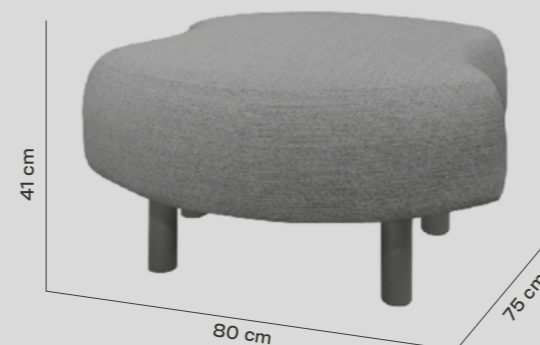

FICHA TÉCNICA / DATA SHEET

SOFÁ 3 PLAZAS

- 732880 Grafito Alpine Dove
- 732881 Limo Alpine Topo
- 732882 Limo Alpine Mocca
- 732883 Grafito Alpine Acero
- 732884 Grafito Alpine Pacific
- 733510 Limo Alpine Dove

733429 FUNDA PROTECTORA

SILLÓN 1 PLAZA

- 733070 Grafito Alpine Dove
- 733071 Limo Alpine Topo
- 733072 Limo Alpine Mocca
- 733073 Grafito Alpine Acero
- 733074 Grafito Alpine Pacific
- 733511 Limo Alpine Dove

733452 FUNDA PROTECTORA

CAMA INDIVIDUAL

- 733075 Grafito Alpine Dove
- 733076 Limo Alpine Topo
- 733077 Limo Alpine Mocca
- 733600 Limo Alpine Dove

733453 FUNDA PROTECTORA

PUFF INTERMEDIO

- 732885 Grafito Alpine Dove
- 732886 Limo Alpine Topo
- 732887 Limo Alpine Mocca
- 732888 Grafito Alpine Acero
- 732889 Grafito Alpine Pacific
- 733513 Limo Alpine Dove

733430 FUNDA PROTECTORA

PUFF FINAL

- 732890 Grafito Alpine Dove
- 732891 Limo Alpine Topo
- 732892 Limo Alpine Mocca
- 732893 Grafito Alpine Acero
- 732894 Grafito Alpine Pacific
- 733512 Limo Alpine Dove

733431 FUNDA PROTECTORA

LIMPIADOR TEXTIL

127484

CUIDADO Y MANTENIMIENTO
Textile Cleaner
Care & maintenance