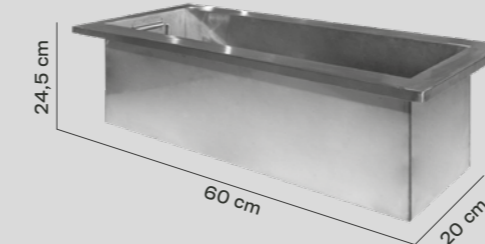

CUBITERA INOX

- 733021 **60x24,5x20 cm**

Combinable con nuestra amplia variedad de sobres de HPL. Visita nuestra sección de sobres personalizables y selecciona el que más te guste.

LIMPIADOR MULTISUPERFICIE

- 127486

CUIDADO Y MANTENIMIENTO
Care & maintenance