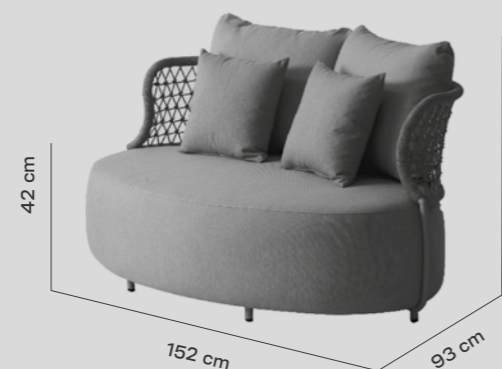

FICHA TÉCNICA / DATA SHEET

SOFÁ 1 PLAZA

732268 ● Midnight

732272 ● Topo

732276 ● Acqua

732599 FUNDA PROTECTORA

SOFÁ 2 PLAZAS

732269 ● Midnight