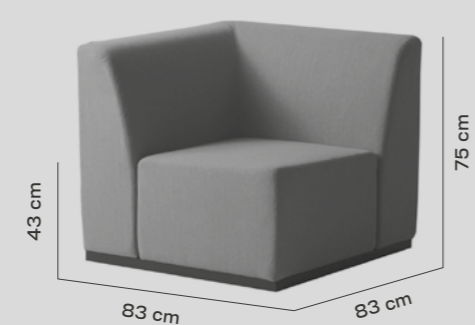

FICHA TÉCNICA / DATA SHEET

SOFÁ 1 PLAZA

732740 Canvas Topo

732296 Canvas Gris acero

MODULO RINCONERA

732743 Canvas Topo

732297 Canvas Gris acero

MODULO INTERMEDIO

732744 Canvas Topo

732298 Canvas Gris acero

MODULO DERECHO

732741 Canvas Topo

732310 Canvas Gris acero

MODULO IZQUIERDO

732742 Canvas Topo

732311 Canvas Gris acero

CAMA INDIVIDUAL

732299 St. Tropez Midnight

732300 Canvas Mocca

732301 Canvas Gris Acero

732594 FUNDA PROTECTORA

732595 FUNDA PROTECTORA

732596 FUNDA PROTECTORA

732597 FUNDA PROTECTORA

732598 FUNDA PROTECTORA

732599 FUNDA PROTECTORA

TEJIDOS

732621 Canvas Topo

602.102

732329 Canvas Gris Acero

702.102

TEJIDOS

732328 Canvas Mocca

603.102

732315 St. Tropez Midnight

502.804

LIMPIADOR TEXTIL

127484

CUIDADO Y MANTENIMIENTO
Textile Cleaner
Care & maintenance