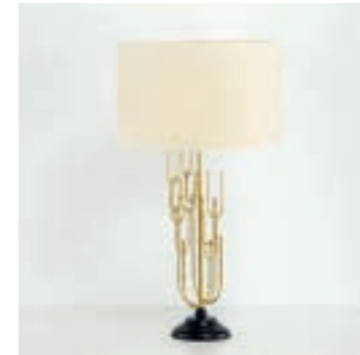

metal dorado
65755/00
17x17x50 cm