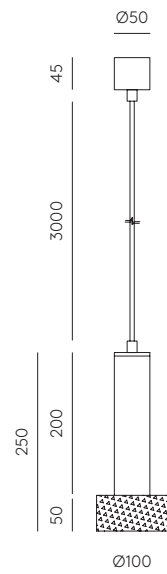

FOCUS

C1279

Pepe Fornas
Design 2019

EN	MATERIALS Steel / Aluminium	
FINISHES	Body Matt Black	Head Aged Gold/ Anthracite
SPECIFICATIONS (UE)	Bulb GU10 Led (Included) 5W - 2700K 220-240 V, 50/60 Hz 450lm	
ENERGY LABEL	E	

ES	MATERIALES Acero / Aluminio o Alabastro	
ACABADOS	Cuerpo Negro Mate	Cabeza Oro Viejo/Antracita
ESPECIFICACIONES (UE)	Bombilla GU10 Led (Incluida) 5W - 2700K 220-240 V, 50/60 Hz 450lm	
ETIQUETA ENERGÉTICA	E	

ICONS