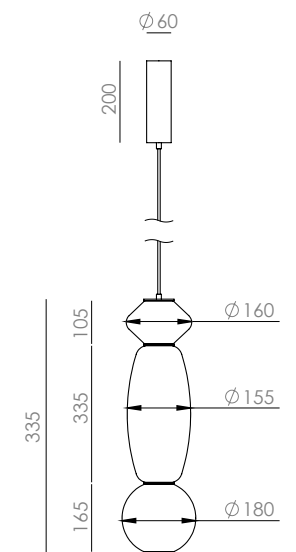

PAPI

C1233

Jose Fornas
Design 2023

EN	MATERIALS	Glass / Steel
	FINISHES	Steel Matt black Glass See colour palette p. 476
	SPECIFICATIONS (UE)	GU10 LED (included) 5W - 2700K 220-240 V, 50/60 Hz 450lm
	ENERGY LABEL	E

ES	MATERIALES	Vidrio / Acero
	ACABADOS	Metal Negro mate Vidrio Consultar paleta de colores p. 476
	ESPECIFICACIONES (UE)	GU10 LED (incluida) 5W - 2700K 220-240 V, 50/60 Hz 450lm
	ETIQUETA ENERGÉTICA	E

ICONS