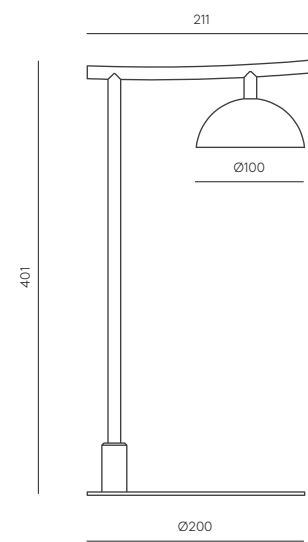

<b>ES</b>	<b>MATERIALES</b>	Metal Cristal transparente
	<b>ACABADOS</b>	<b>Cuerpo</b> Negro mate Oro envejecido
		<b>Pantalla</b> Cristal transparente (estándar)*
	<b>ESPECIFICACIONES (UE)</b>	Placa LED regulable Regulador en el cable 10 W - 2700 K - 810 lm 220-240V - 50/60 Hz
	<b>CLASIFICACIÓN ENERGÉTICA</b>	F

ES

<b>MATERIALES</b>	Metal
<b>ACABADOS</b>	Cuerpo Negro mate
<b>ESPECIFICACIONES (UE)</b>	Chip LED 4W – 2700K (Incluida) Regulador en cable 220-240V – 24V – 50/60 Hz
<b>CLASIFICACIÓN ENERGÉTICA</b>	F

ICONS