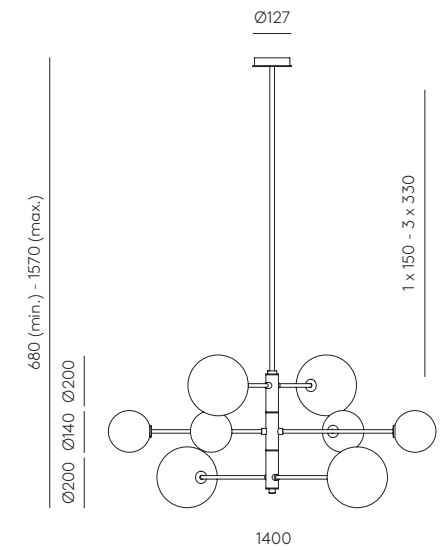

EN		
MATERIALS	Steel Blown glass	
FINISHES	Metal Matt Brass Matt Black	Glass Opal/Clear
SPECIFICATIONS (UE)	Bulb G9 Led (Included), 8 x 5W - 2700K, 220-240 V, 50/60 Hz, 3960lm	
ENERGY LABEL	E	

The height is configured during the installation of the pendant, threading the different tubes (3 x 30+1x15cm)

ES		
MATERIALES	Acero Vidrio soplado	
ACABADOS	Metal Oro Mate Negro Mate	Cristal Opal/Transparente
ESPECIFICACIONES (UE)	Bombilla G9 Led (Incluida), 8 x 5W - 2700K, 220-240 V, 50/60 Hz, 3960lm	
CLASIFICACIÓN ENERGÉTICA	E	

La altura se configura durante la instalación del colgante, ros-cando los diferentes tubos (3 x 30+1x15cm)

ICONS