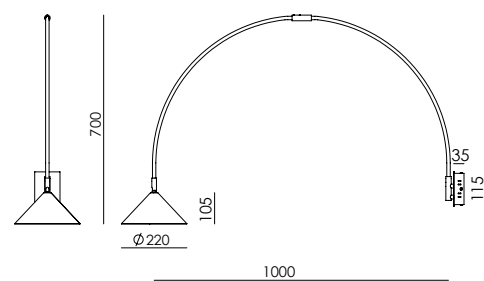

EN

MATERIALS Metal / Acrylic

FINISHES
Body Matt black
Details Matt black
Matt brass

SPECIFICATIONS (UE) Integrated Dimmable LED
13W 1000lm 2700K 220-240V
50/60 Hz

ENERGY LABEL F

ES

MATERIALES Metal / Acrílico

ACABADOS
Cuerpo Negro mate
Detalles Negro mate
Oro mate

ESPECIFICACIONES (UE) LED integrado regulable
13W 1000lm 2700K 220-240V
50/60 Hz

CLASIFICACIÓN ENERGÉTICA F

ICONS