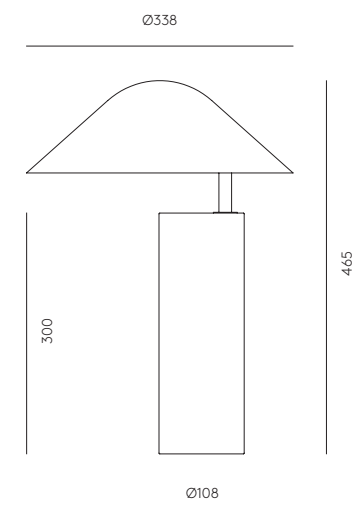

ICONS IP20 CE RoHS

EN	MATERIALS	Steel
	FINISHES	Metal Matt Black
	SPECIFICATIONS (UE)	E27 Max. 15W (Not included) 230 V, 50/60 Hz
	ENERGY LABEL	E
	RECOMMENDED BULB	B211 (7, 9W)

ES	MATERIALES	Acero
	ACABADOS	Metal Negro Mate
	ESPECIFICACIONES (UE)	E27 Max. 15W (No incluida) 230 V, 50/60 Hz
	CLASIFICACIÓN ENERGÉTICA	E
	BOMBILLA RECOMENDADA	B211 (7, 9W)