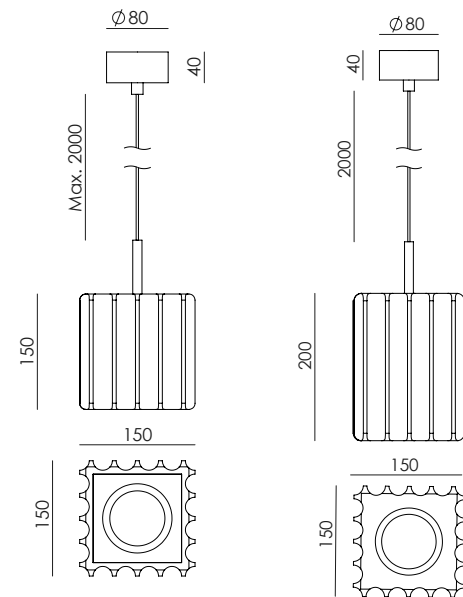

Sizes:  
C1090/S - 15x15x15  
C1090/L - 15x15x20

ICONS

Colour ceramics:  
Silhouette