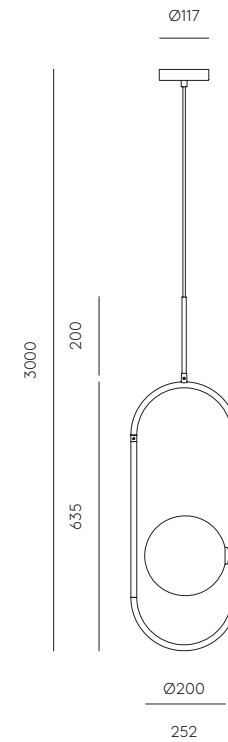

ABBACUS

C1258/1

Pepe Fornas
Design 2018

EN	MATERIALS	Steel Blown glass	
	FINISHES	Metal Matt black Matt brass	Glass shade Opal
	SPECIFICATIONS (UE)	Bulb G9 (Included), 5W - 2700K 220-240 V, 50/60 Hz, 450lm	
	ENERGY LABEL	E	

ES	MATERIALES	Acero Vidrio solapado	
	ACABADOS	Metal Negro mate Oro mate	Vidrio Opal
	ESPECIFICACIONES (UE)	Bombilla G9 (Incluida), 5W - 2700K, 220-240 V, 50/60 Hz 450lm	
	CALIFICACIÓN ENERGÉTICA	E	

ICONS