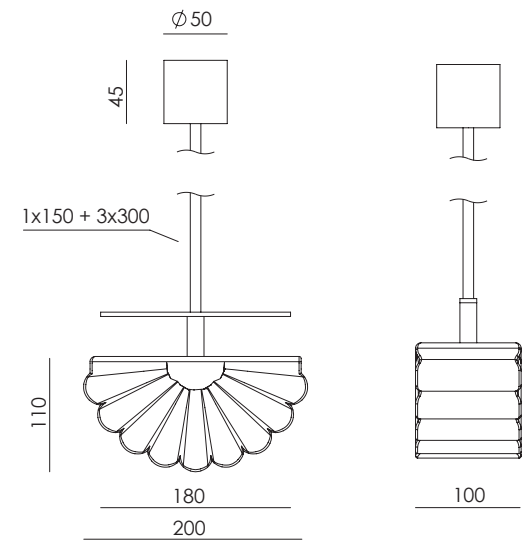

GINA

C1334

Pepe Fornas
Design 2024

EN

MATERIALS	Metal / Glass	
FINISHES	Metal Matt Black Aged Gold	Glass Opal
SPECIFICATIONS (UE)	Bulb G9 5W 450lm 2700K dimmable 220-240 V, 50/60 Hz	
ENERGY LABEL	E	

ES

MATERIALES	Metal / Cristal	
ACABADOS	Metal Negro Mate Oro envejecido	Cristal Opal
ESPECIFICACIONES (UE)	Bombilla G9 5W 450lm 2700K regulable 220-240 V, 50/60 Hz	
ETIQUETA ENERGÉTICA	E	

ICONS