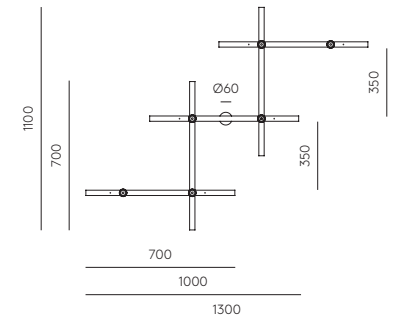

* Articulated structure(Accessories not included)/
Estructura articulable(Accesorios no incluidas)