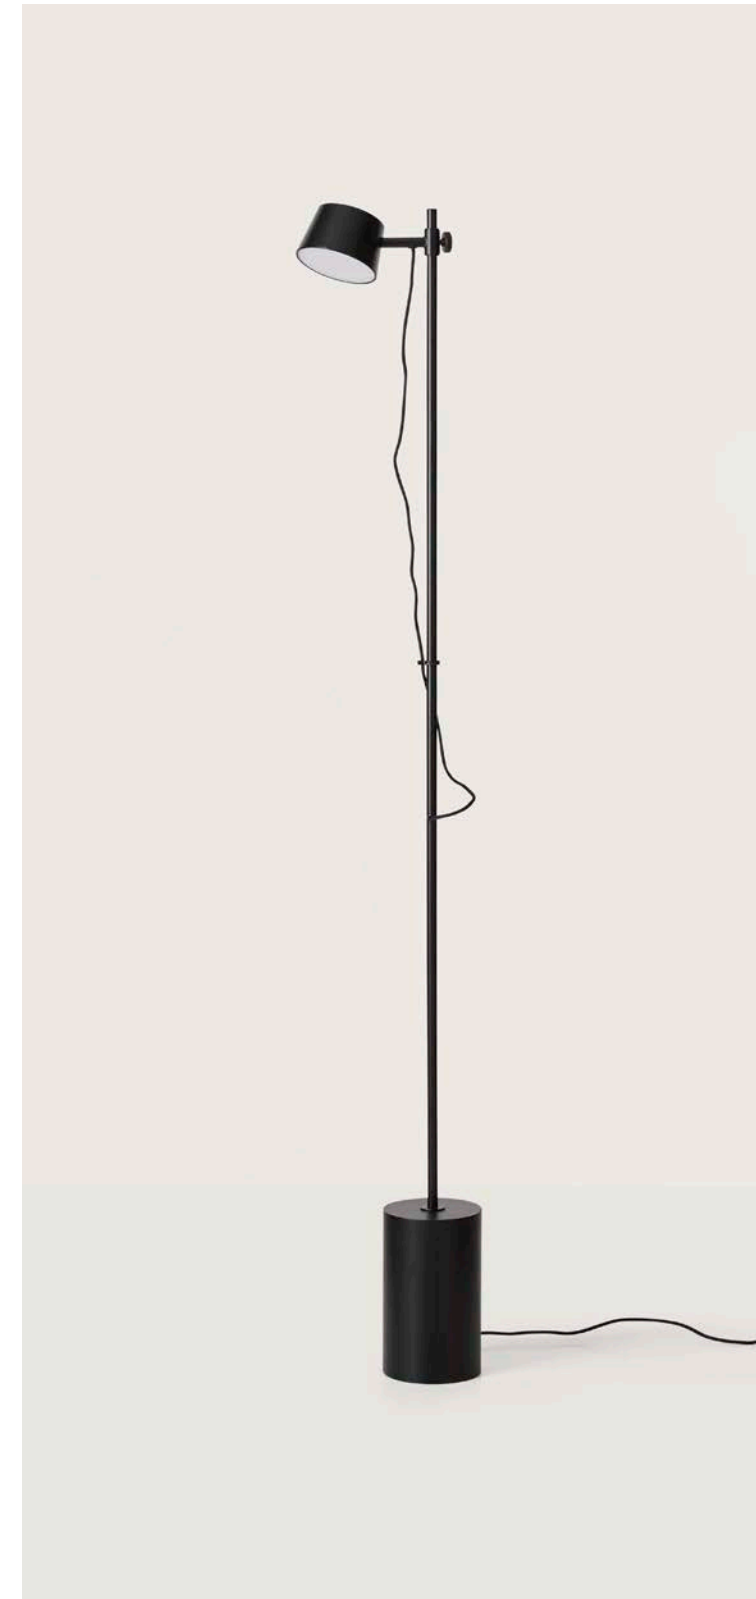

ARIO

P1234

AC Studio
Design 2017

EN		
MATERIALS	Steel / Cotton Shade	
FINISHES	Metal Matt Black	Shade Black
SPECIFICATIONS (UE)	E27 Max. 60W (Not included) 220-240 V, 50/60 Hz	
ENERGY LABEL	E	

ES		
MATERIALES	Acero / Pantalla Algodón	
ACABADOS	Metal Negro Mate	Pantalla Negra
ESPECIFICACIONES (UE)	E27 Max. 60W (No incluida) 220-240 V, 50/60 Hz	
ETIQUETA ENERGÉTICA	E	

ICONS

*Bombilla recomendada B211 (7, 9W).
Recommended bulb B211 (7, 9W).

NERA

P1229

Pepe Fornas
Design 2020

EN		
MATERIALS	Steel / Wood / Acrylic	
FINISHES	Metal Matt Black	Wood Matt Black
SPECIFICATIONS (UE)	LED COB integrated 8W 3000K (Included) 220-240 V, 50/60 Hz Touch me - Dimmable	
ENERGY LABEL	E	

ES		
MATERIALES	Acero / Madera / Acrílico	
ACABADOS	Metal Negro Mate	Madera Negro Mate
ESPECIFICACIONES (UE)	COB LED integrado 8W 3000K (Incluida) 220-240 V, 50/60 Hz Touch me - Regulable	
ETIQUETA ENERGÉTICA	E	

ICONS