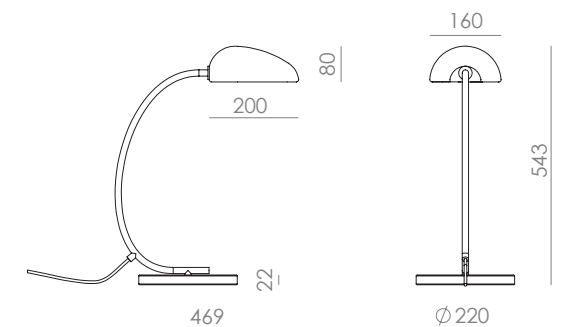

KEZO

S1324

JF Sevilla
Design 2024

EN	MATERIALS Marble / Aluminium / Glass	
FINISHES	Metal Matt Black Nickel	Metal Shade Standard: Matt White Others: (See colour palette p. 476)
	Marble Matt Black	
SPECIFICATIONS (UE)	G9 5W -2700K (included) 220-240 V, 50/60 Hz 450 lm	
ENERGY LABEL	E	
ES	MATERIALES Marmol / Aluminio / Vidrio	
ACABADOS	Metal Negro Mate Niquel	Pantalla metal Estándar: Blanco mate Otros: (Consultar la paleta de colores p. 476)
	Mármol Negro Mate	
ESPECIFICACIONES (UE)	G9 5W -2700K (incluida) 220-240 V, 50/60 Hz 450 lm	
CLASIFICACIÓN ENERGÉTICA	E	

ICONS