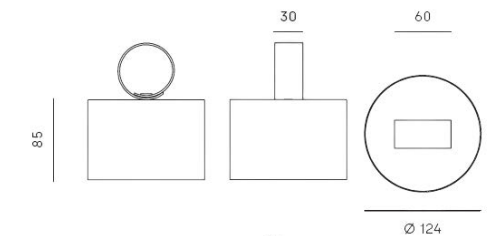

Colour metal:
Taupe / Mola green / Green leaf

EN		
MATERIALS	Metal or Ceramic Synthetic leather	
FINISHES	Metal Matt black Ceramic See colour palette p. 476	Synthetic leather Brown
SPECIFICATIONS (UE)	LED plate 3W 3000K (included), 5V/2A battery 4800mAh, 50/60Hz Touch me dimmable, portable and rechargeable Charger and cable included · 300lm	
ENERGY LABEL	F	

ES		
MATERIALES	Metal o Cerámica Cuero sintético	
ACABADOS	Metal Negro mate Cerámica Consultar paleta de colores p. 476	Cuero sintético Marrón
ESPECIFICACIONES (UE)	Placa LED 3W 3000K (incluida), 5V/2A batería 4800mAh, 50/60Hz Touch me regulable, portátil y recargable Cargador y cable incluido · 300lm	
CLASIFICACIÓN ENERGÉTICA	F	

ICONS

METALLIC