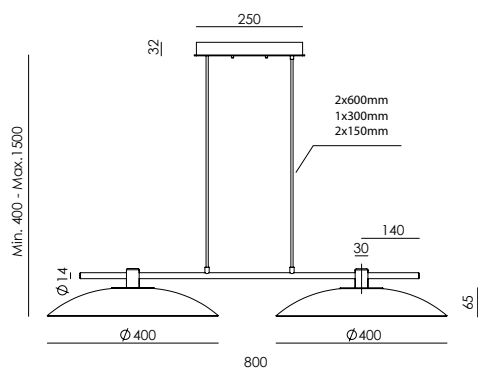

<b>ES</b>	<b>MATERIALES</b>		Metal / Cristal
	<b>ACABADOS</b>	<b>Metal</b>	<b>Cristal</b>
		Negro mate Oro envejecido	Transparente
	<b>ESPECIFICACIONES (UE)</b>	2 x Placa LED 10W 2700K 2000lm TRIAC Regulable 220-240V -50/60 Hz	
	<b>CLASIFICACIÓN ENERGÉTICA</b>	F	