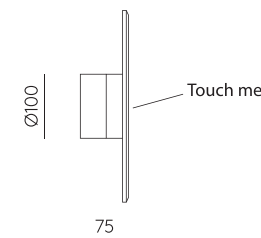

<b>ES</b>	<b>MATERIALES</b> Acero / Cristal						
	<b>ACABADOS</b>	<table border="0"> <tr> <td><b>Metal</b></td> </tr> <tr> <td>Florón: Negro Mate</td> </tr> <tr> <td>Touch me: Oro Mate</td> </tr> <tr> <td><b>Cristal</b></td> </tr> <tr> <td>Opal</td> </tr> </table>	<b>Metal</b>	Florón: Negro Mate	Touch me: Oro Mate	<b>Cristal</b>	Opal
<b>Metal</b>							
Florón: Negro Mate							
Touch me: Oro Mate							
<b>Cristal</b>							
Opal							
	<b>ESPECIFICACIONES (UE)</b> LED 5W 2700K Integrado 220-240 V, 50/60 Hz 450lm, Touch me						
	<b>CLASIFICACIÓN ENERGÉTICA</b> F						