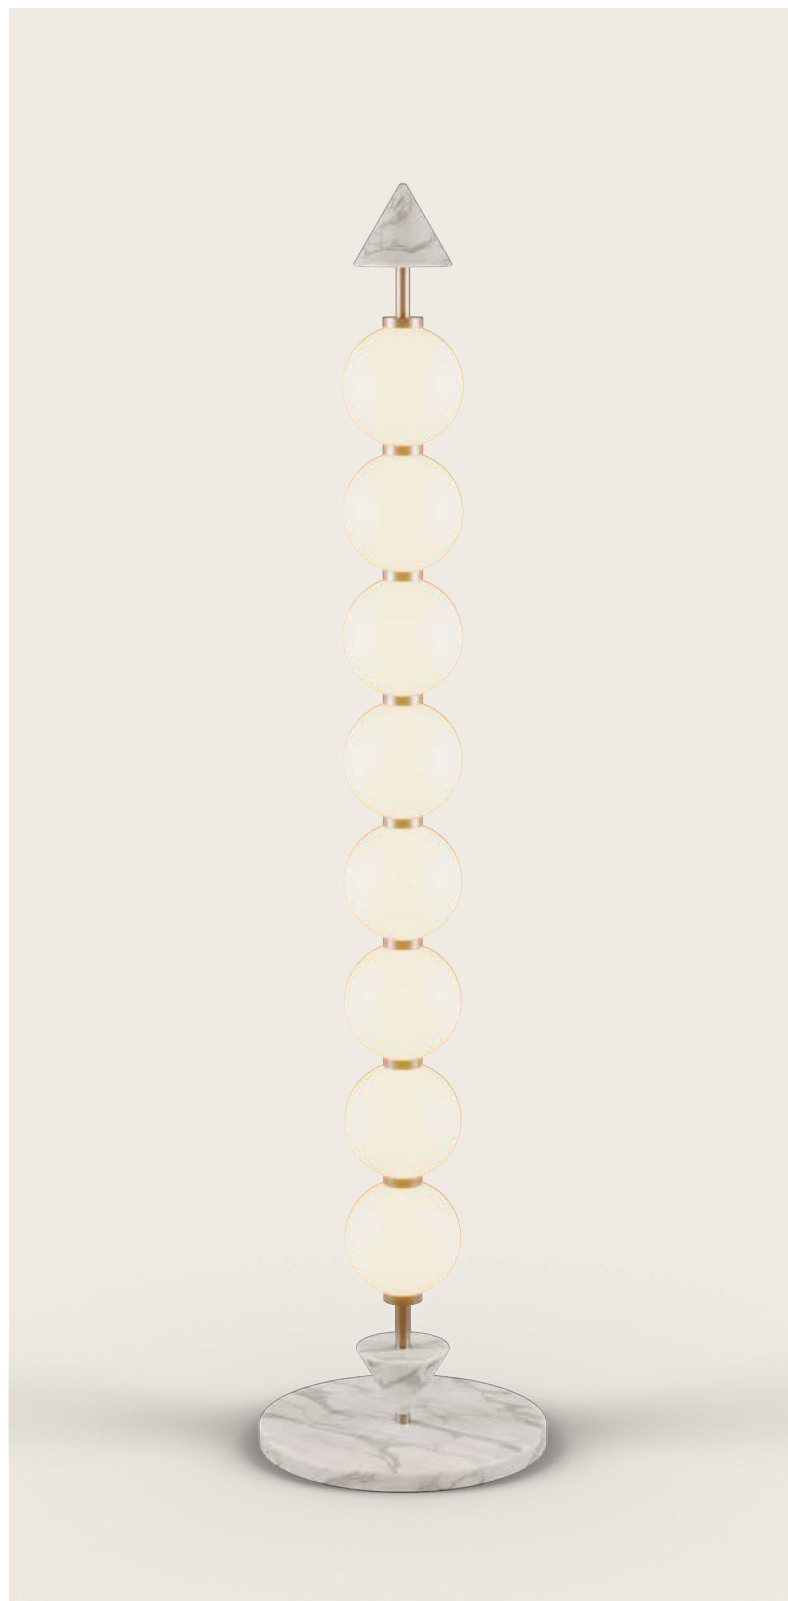

SOKO

P1335/8

Pepe Fornas
Design 2024

EN		
MATERIALS	Metal / Marble / Glass	
FINISHES	Metal Matt black Aged gold Shade Opal	Marble Black White
SPECIFICATIONS (UE)	LED strip 24W 2700K 2400lm TRIAC regulable 220-240V 50/60 Hz	
ENERGY LABEL	F	

ES		
MATERIALES	Metal / Mármol / Vidrio	
ACABADOS	Metal Negro mate Oro envejecido Tulipa Opal	Mármol Negro Blanco
ESPECIFICACIONES (UE)	LED strip 24W 2700K 2400lm TRIAC regulable 220-240V 50/60 Hz	
CLASIFICACIÓN ENERGÉTICA	F	

ICONS