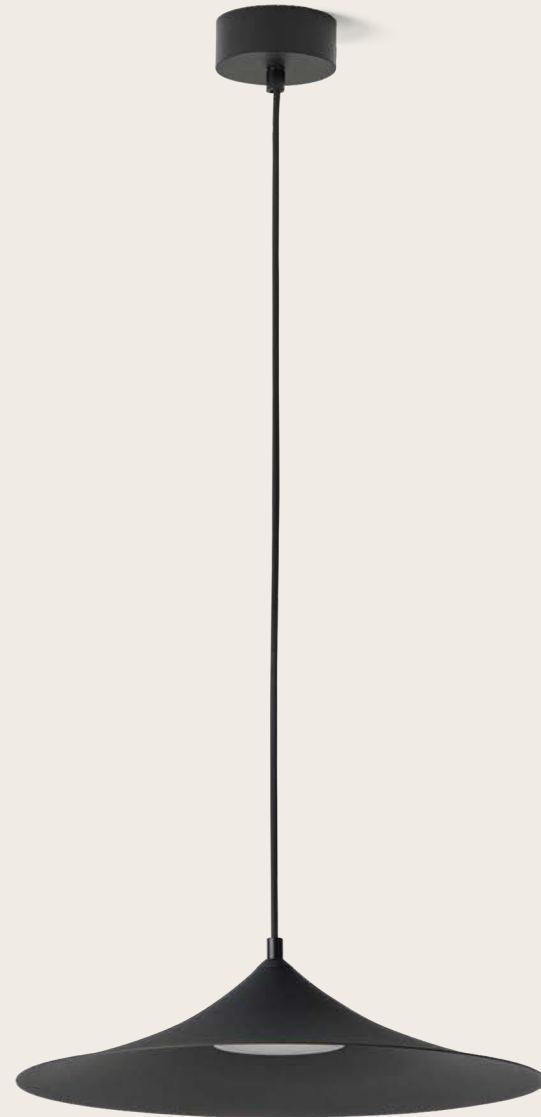

Pepe Fornas
Design 2022