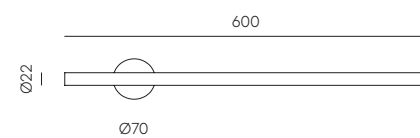

EN	MATERIALS	Steel
	FINISHES	Metal Matt black Matt brass
	SPECIFICATIONS (UE)	Dimmable Strip Led integrated 16W - 2700K, 24V · 220-240V, 50/60 Hz, 550lm
	ENERGY LABEL	F

ES	MATERIALES	Acero
	ACABADOS	Metal Negro mate Oro mate
	ESPECIFICACIONES (UE)	Tira Led integrada Regulable 16W - 2700K, 24V · 220-240V, 50/60 Hz, 550lm
	CLASIFICACIÓN ENERGÉTICA	F