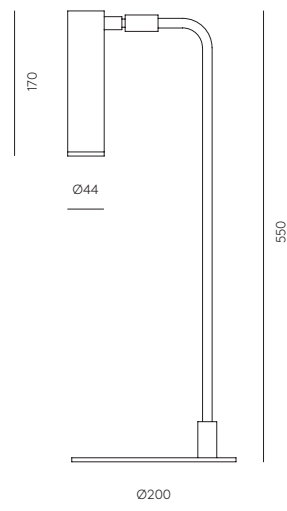

AC Studio
Design 2015

EN	MATERIALS	Steel
	FINISHES	Metal Matt Black - Matt Brass Matt Black - Matt Black
	SPECIFICATIONS (UE)	Integrated Led COB 3W - 3000K 12 V, 50/60 Hz
	ENERGY LABEL	E

ES	MATERIALES	Acero
	ACABADOS	Metal Negro Mate - Oro Mate Negro Mate - Negro Mate
	ESPECIFICACIONES (UE)	Led COB integrado 3W - 3000K 12 V, 50/60 Hz
	CLASIFICACIÓN ENERGÉTICA	E