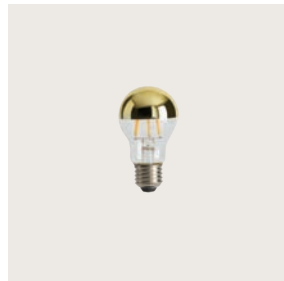

B038 55X90
E27
4W
550 lm
2700K
Regulable / Dimmable
Gold
Chrome