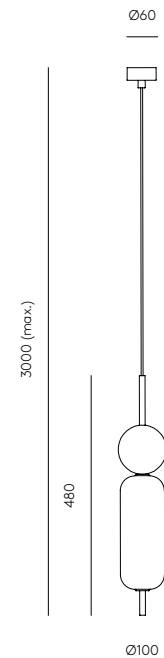

AC Studio
Design 2016

EN

MATERIALS	Steel / Marble / Blown Glass		
FINISHES	Metal Matt Black Bronze Aged Gold Nickel	Marble White Brown Green Black	Glass Opal
SPECIFICATIONS (UE)	Bulb G9 Led (Included), 5W - 2700K, 220-240 V, 50/60 Hz, 450lm		
ENERGY LABEL	E		

ES

MATERIALES	Acero / Mármol / Vidrio Soplado		
ACABADOS	Metal Negro Mate Bronce Oro Envejecido Níquel	Mármol Blanco Marrón Verde Negro	Cristal Opal
ESPECIFICACIONES (UE)	Bombilla G9 Led (Incluida), 5W - 2700K, 220-240 V, 50/60 Hz, 450lm		
CALIFICACIÓN ENERGÉTICA	E