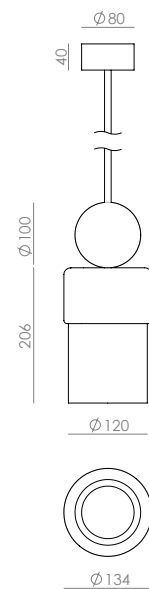

GLAMM

C1130

Pepe Fornas
Design 2024

Colour metal:
Silhouette

EN

MATERIALS Metal / Marble / Glass

FINISHES	Metal	Chrome	Metal cover	Marble
Shiny gold	Black	Matt black	White	Green
Matt brass	White	Aged gold	Brown	Black
	Nickel	See colour palette p. 476		

Glass
Clear striped

SPECIFICATIONS (UE) Placa LED 9W 2700K 700 lm, TRIAC dimmable 24 V, 50/60 Hz

ENERGY LABEL F

ES

MATERIALES Metal / Mármol / Vidrio

ACABADOS	Metal	Cromo	Tapa metálica	Mármol
Oro brillo	Negro	Negro mate	Oro envejecido	Verde
Oro mate	Blanco	Ver paleta de colores p. 476		Marrón
	Níquel			Negro

Cristal
Estriado transparente

ESPECIFICACIONES (UE) Placa LED 9W 2700K 700 lm, TRIAC regulable 24 V, 50/60 Hz

ETIQUETA ENERGÉTICA F

ICONS

IP20 CE ENEC

Colour metal:
Green leaf