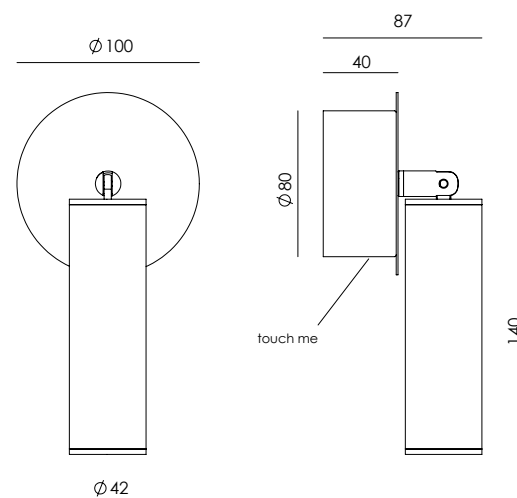

Jose Fornas
Design 2023

EN	MATERIALS		Steel Leather
	FINISHES	Metal	Leather
		Matt black	Black Brown Orange
	SPECIFICATIONS (UE)	LED chip 5W 2700K 24V, 50/60Hz 450lm	
	ENERGY LABEL	F	

ES	MATERIALES		Metal Cuero
	ACABADOS	Metal	Cuero
		Negro mate	Negro Marrón Naranja
	ESPECIFICACIONES (UE)	Chip LED 5W 2700K 24V, 50/60 Hz 450lm	
	CLASIFICACIÓN ENERGÉTICA	F