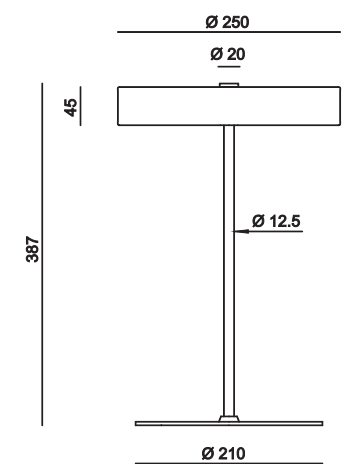

AMBOR

S1283

JF Sevilla
Design 2019

EN	MATERIALS	Steel
	FINISHES	Body Matt Black Shade / Base Matt Black Matt Brass
	SPECIFICATIONS (UE)	G9 Led Dimmable Bulbs (Included) 2 x 3W - 3000K 220-240 V, 50/60 Hz, 800lm Dimmer on cable
	ENERGY LABEL	E
ES	MATERIALES	Acero
	ACABADOS	Cuerpo Negro Mate Tulipa / Base Negro Mate Oro Mate
	ESPECIFICACIONES (UE)	Bombillas G9 Led Regulables (Incluidas) 2 x 3W - 3000K 220-240 V, 50/60 Hz, 800lm Regulador en cable
	CLASIFICACIÓN ENERGÉTICA	E

ICONS