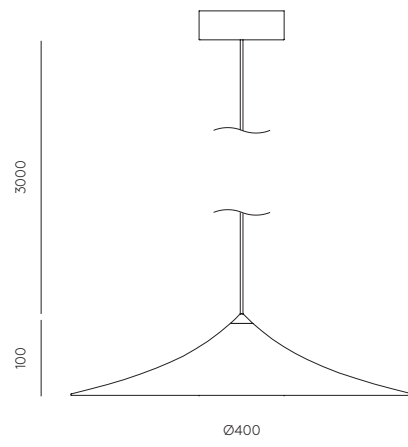

HAT

C1291/s

EN	
MATERIALS	Steel / Acrylic
FINISHES	Metal Shade Matt black
SPECIFICATIONS (UE)	9W LED plate 2700K TRIAC Dimmable 24 V, 50/60 Hz - 900lm
ENERGY LABEL	F

ES	
MATERIALES	Acero / Acrílico
ACABADOS	Tulipa Metal Negro mate
ESPECIFICACIONES (UE)	Placa LED 9W 2700K TRIAC Regulable 24 V, 50/60 HZ 900lm
ETIQUETA ENERGÉTICA	F

ICONS