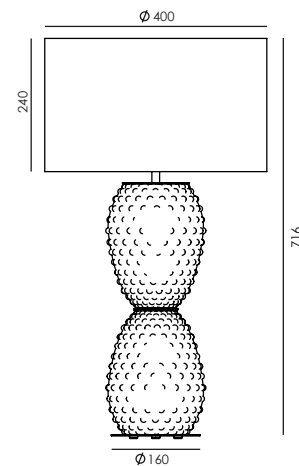

# OBRIE

NAC133

Colour ceramics:  
Nude

AC Studio  
Design 2023

<b>EN</b>	<b>MATERIALS</b>	Metal / Acrylic	
	<b>FINISHES</b>	<b>Metal</b> Matt Black Matt White Matt Brass Shiny Gold	Chrome Satin Nickel <b>Glass (Hand painted)</b> See colour palette p. 476
	<b>DIMMABLE OPTION</b>	B211 9W (Dimmable) + Dimmer Consult price list	
	<b>SPECIFICATIONS (UE)</b>	E27 Max. 15W (not included) 220-240 V, 50/60 Hz	
	<b>ENERGY LABEL</b>	E	
<b>ES</b>	<b>MATERIALES</b>	Metal / Vidrio	
	<b>ACABADOS</b>	<b>Metal</b> Negro Mate Blanco Mate Oro Mate Oro Brillo Cromo Níquel satinado	<b>Vidrio (pintado a mano)</b> Ver paleta de colores p. 476
	<b>POSIBILIDAD DE REGULACIÓN</b>	B211 9W (Regulable) + Regulador Consultar tarifa de precios	
	<b>ESPECIFICACIONES (UE)</b>	E27 Max. 15W (no incluida) 220-240 V, 50/60 Hz	
	<b>CLASIFICACIÓN ENERGÉTICA</b>	E	