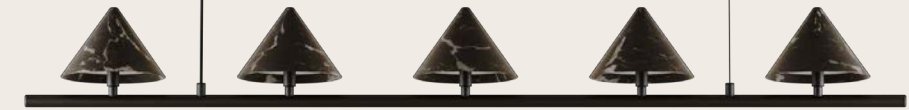

ANZA

C1336/5

Pepe Fornas
Design 2024

EN	MATERIALS Metal / Marble	
FINISHES	Metal Matt black Aged gold	Marble Black White
SPECIFICATIONS (UE)	5 x LED plate 9W 2700K 2200lm dimmable 220-240V ·50/60 Hz	
ENERGY LABEL	F	

ES	MATERIALES Metal / Mármol	
ACABADOS	Metal Negro mate Oro envejecido	Mármol Negro Blanco
ESPECIFICACIONES (UE)	5 x Placa LED 9W 2700K 2200lm regulable 220-240V ·50/60 Hz	
CLASIFICACIÓN ENERGÉTICA	F	

ICONS