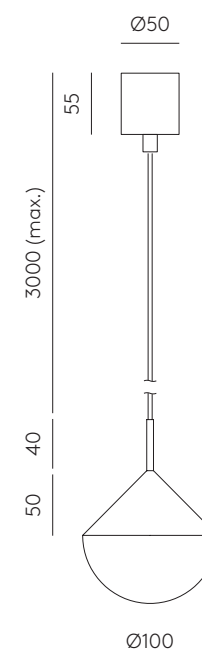

NINO

C1275

EN	MATERIALS Steel / Optical glass	
FINISHES	Metal Matt Black Details Matt Brass	Shade Optic glass
SPECIFICATIONS (UE)	Led Plate (Included) 7W - 2700K Dimmable 24 V, 50/60 Hz 700lm	
ENERGY LABEL	F	

ES	MATERIALES Acero / Vidrio óptico	
ACABADOS	Metal Negro Mate Detalles Oro Mate	Tulipa Cristal óptico
ESPECIFICACIONES (UE)	Placa Led (Incluida) 7W - 2700K Regulable 24 V, 50/60 Hz 700lm	
ETIQUETA ENERGÉTICA	F	

ICONS