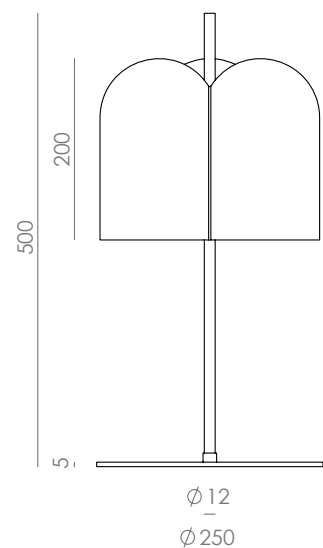

EN

MATERIALS	Metal	
FINISHES	Body and base Metal matt brass Metal matt black	Shade Matt white Matt black
SPECIFICATIONS (UE)	LED plate dimmable Dimmer switch on cable 10 W - 2700 K - 720 lm 220-240V - 50/60 Hz	
ENERGY LABEL	F	

ES

MATERIALES	Metal	
ACABADOS	Cuerpo y base Metal oro mate Metal negro mate	Pantalla Blanco mate Negro mate
ESPECIFICACIONES (UE)	Placa LED regulable Regulador en cable 10 W - 2700 K - 720 lm 220-240V - 50/60 Hz	
CLASIFICACIÓN ENERGÉTICA	F