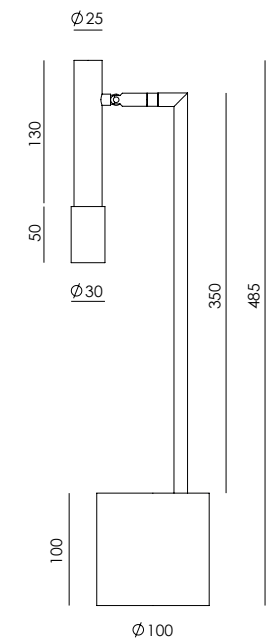

ICONS

EN	MATERIALS		Steel Marble
	FINISHES	Metal Matt black Matt Brass Marble Matt Black	
	SPECIFICATIONS (UE)	Chip Led 8W 2700K Dimmable 220-240V - 24V - 50/60 Hz 800lm	
	ENERGY LABEL	F	

ES	MATERIALES		Acero Mármol
	FINISHES	Metal Negro Mate Oro Mate Mármol Negro Mate	
	SPECIFICATIONS (UE)	Chip Led 8W 2700K Regulable 220-240V - 24V - 50/60 Hz 800lm	
	ENERGY LABEL	F	

ICONS