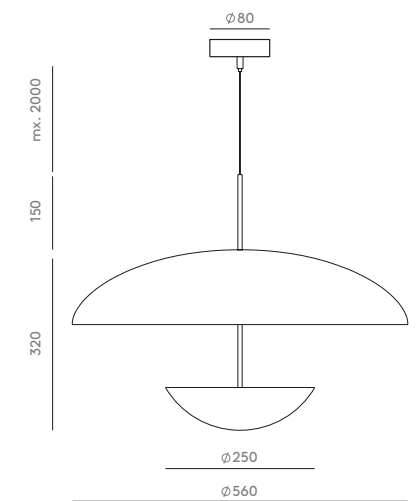

EN	MATERIALS Metal / Acrylic	
	FINISHES	Big dome Diffuser
		Matt Black - Exterior Matt Black
		Matt White - Interior Matt Brass
	SPECIFICATIONS (UE)	LED integrado 9W 2700K (incluida) 900lm 12V / 220-240 V, 50/60 Hz
	ENERGY LABEL	F

ES	MATERIALES Metal / Acrílico	
	ACABADOS	Cúpula grande Difusor
		Negro Mate - Exterior Negro Mate
		Blanco Mate - Interior Oro mate
	ESPECIFICACIONES (UE)	LED integrado 9W 2700K (incluida) 900lm12V / 220-240 V, 50/60 Hz
	CLASIFICACIÓN ENERGÉTICA	F