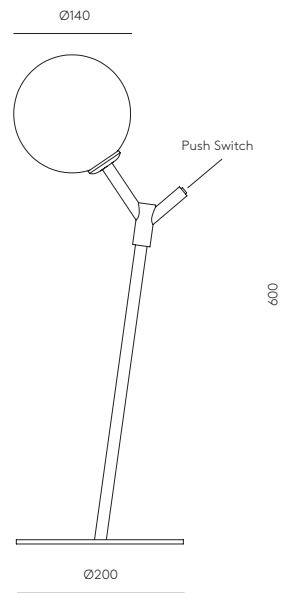

AC Studio
Design 2015

EN	MATERIALS	Steel Blown Glass
	FINISHES	Metal Matt Black Matt Brass Glass Shade (Included) Opal/Clear
	SPECIFICATIONS (UE)	Bulb G9 (Included) 450lm 5W - 2700K 220-240 V, 50/60 Hz
	ENERGY LABEL	E

ES	MATERIALES	Acero Vidrio Solapado
	ACABADOS	Metal Negro Mate Oro Mate Cristal (Incluido) Opal/Transparente
	ESPECIFICACIONES (UE)	Bombilla G9 (Incluida) 450lm 5W - 2700K 220-240 V, 50/60 Hz
	CLASIFICACIÓN ENERGÉTICA	E