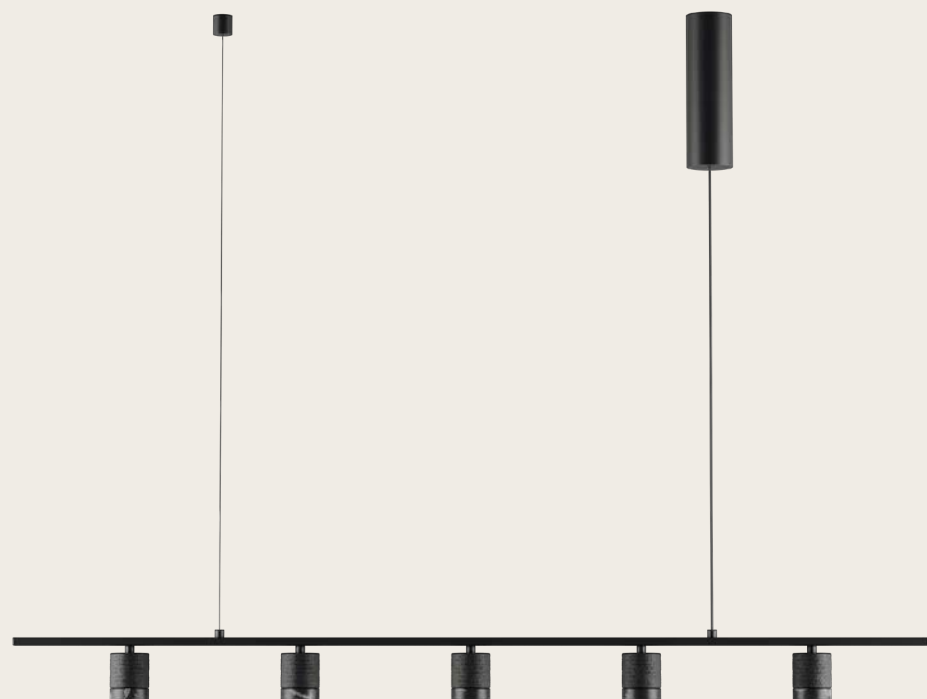

TEA

C1337/5

AC Studio
Design 2024