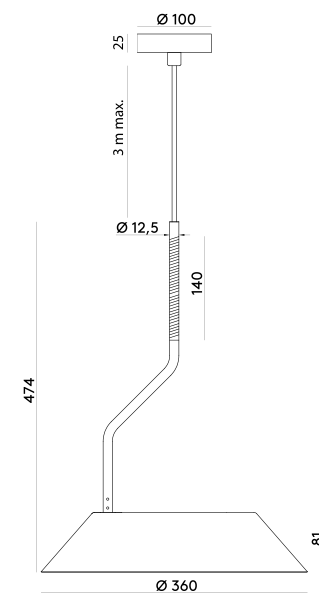

AIDER

C1287

EN	MATERIALS	Steel Rattan Plastic
	FINISHES	Metal Matt Brass Satin Nickel Shades Shiny black metal
	SPECIFICATIONS (UE)	E27 9W 2700K 810 lm, Dimmable LED (included) 220-240 V, 50/60 Hz
	ENERGY LABEL	E

ES	MATERIALES	Acero Plástico ratán
	ACABADOS	Metal Oro mate Níquel satinado Pantalla Metal negro brillo
	ESPECIFICACIONES (UE)	E27 9W 2700K 810 lm, LED regulable (incluido) 220-240V - 50/60Hz
	CALIFICACIÓN ENERGÉTICA	E

ICONS