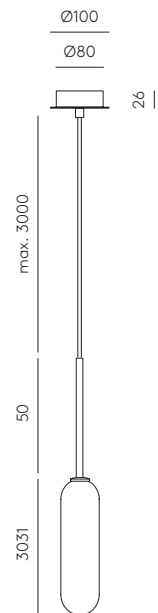

ATIL

C1281

Pepe Fornas
Design 2019

EN	MATERIALS		Steel, Glass
	FINISHES	Metal	Glass shade
		Matt Black Matt Brass	Opal
	SPECIFICATIONS (UE)	Bulb G9 Led (Included) 5W - 2700K 220-240 V, 50/60 Hz, 450lm	
	ENERGY LABEL	E	

ES	MATERIALES		Acero, Vidrio
	ACABADOS	Metal	Tulipa
		Negro Mate Oro Mate	Opal
	ESPECIFICACIONES (UE)	Bombilla G9 Led (Incluida) 5W - 2700K 220-240 V, 50/60 Hz, 450lm	
	CALIFICACIÓN ENERGÉTICA	E	

ICONS