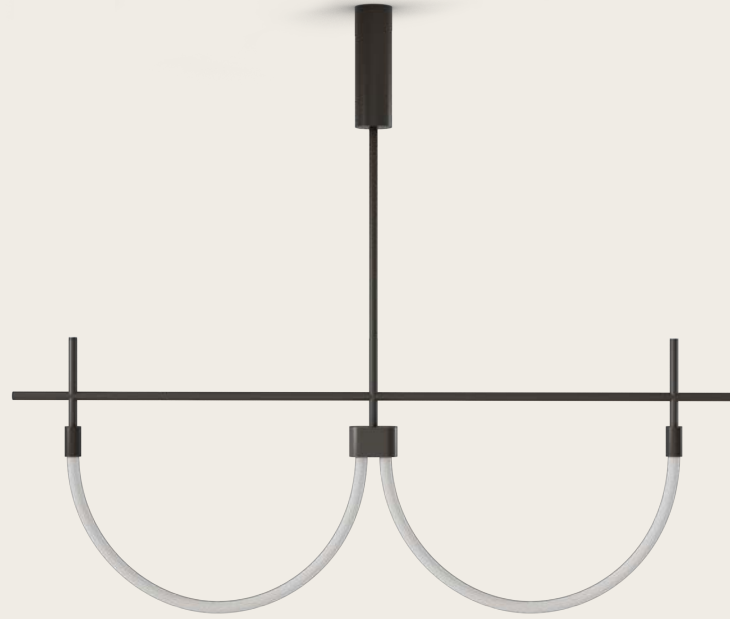

CRAM

C1329/2