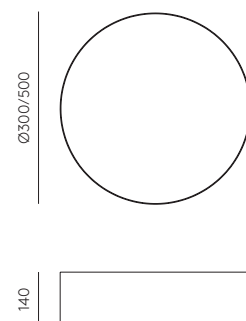

AC Studio
Design 2010

EN	MATERIALS		Fabric Cotton
	FINISHES	Fabric	Diffuser
		White Grey Black	White
	SPECIFICATIONS (UE)	2 x E27 Max. 15W (Not included) 220-240 V, 50/60 Hz	
	ENERGY LABEL	E	

ES	MATERIALES		Loneta de Algodón
	ACABADOS	Tela	Difusor
		Blanco Gris Negro	Blanco
	ESPECIFICACIONES (UE)	2 x E27 Max. 15W (No incluida) 220-240 V, 50/60 Hz	
	ETIQUETA ENERGÉTICA	E	

* Bombillas recomendadas: B211 (7, 9W)
Recommended bulbs: B211 (7, 9W)

EN	MATERIALS		Fabric Cotton
	FINISHES	Fabric	Diffuser
		White Grey Black	White
	SPECIFICATIONS (UE)	2 x E27 Max. 15W (Not included) 220-240 V, 50/60 Hz	
	ENERGY LABEL	E	

ES	MATERIALES		Loneta de Algodón
	ACABADOS	Tela	Difusor
		Blanco Gris Negro	Blanco
	ESPECIFICACIONES (UE)	2 x E27 Max. 15W (No incluida) 220-240 V, 50/60 Hz	
	ETIQUETA ENERGÉTICA	E