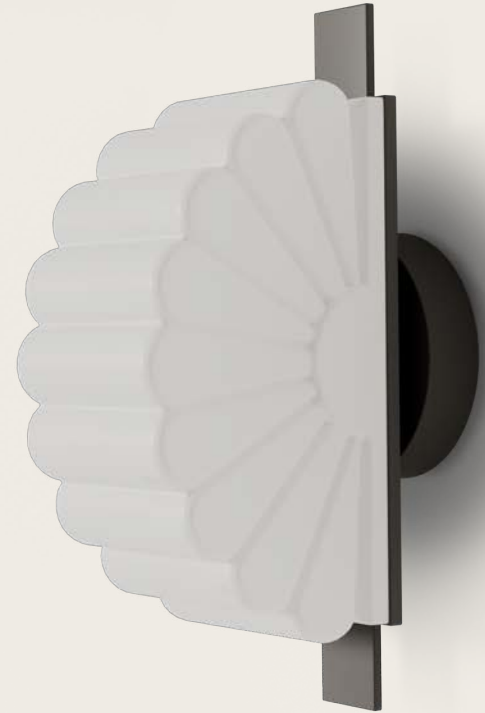

GINA

A1334

Pepe Fornas
Design 2024