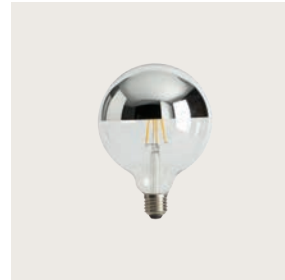

B039 125X170
E27
6W
806 lm
2700K
Gold
Chrome