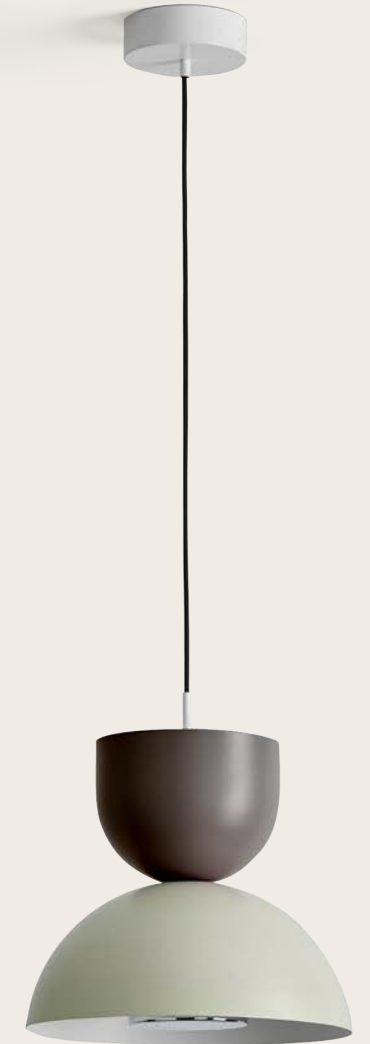

GAMMA

C1081

AC Studio
Design 2019

EN	MATERIALS Steel	
FINISHES	Shade Color Palette	Diffuser Black Matt brass Chrome
SPECIFICATIONS (UE)	Led Diffuser 9W - 2700K 12 V, 50/60 Hz, 900lm	
ENERGY LABEL	F	
POSSIBLE MODIFICATIONS	Special finish - Extracost E27 Lamp holder	

ES	MATERIALES Acero	
ACABADOS	Tulipa Paleta Colores	Difusor Negro Oro mate Cromo
ESPECIFICACIONES (UE)	Difusor Led 9W - 2700K 12 V, 50/60 Hz, 900lm	
ETIQUETA ENERGÉTICA	F	
MODIFICACIONES POSIBLES	Acabado especial - Sobrecoste Portalámparas E27	

ICONS

Colour image:
Cyber & Mola Green