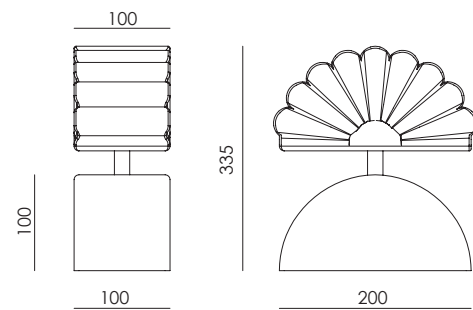

EN

MATERIALS	Metal Acrylic Marble
FINISHES	<table border="0"> <tr> <td>Metal Aged Gold</td> <td>Marble Green</td> </tr> <tr> <td>Glass Opal Glass</td> <td>Black</td> </tr> </table>
SPECIFICATIONS (UE)	Bulb G9 5W 450lm, 2700K dimmable 220-240 V, 50/60 Hz
ENERGY LABEL	E

ES

MATERIALES	Metal Cristal Mármol
ACABADOS	<table border="0"> <tr> <td>Metal Oro envejecido</td> <td>Mármol Verde</td> </tr> <tr> <td>Cristal Opal Glass</td> <td>Negro</td> </tr> </table>
ESPECIFICACIONES (UE)	Bombilla G9 5W 450lm, 2700K regulable 220-240 V, 50/60 Hz
CLASIFICACIÓN ENERFÉTICA	E