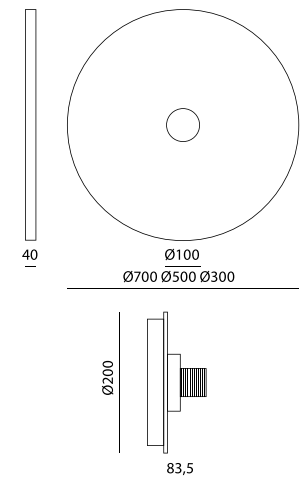

AC Studio
Design 2021

Colour image:
Brown Sugar & Terracota

EN	MATERIALS Steel	
FINISHES	Holder Matt black	Plate See colour palette p. 476
SPECIFICATIONS (UE)	E27 Max. 15W (Not included) 220-240 V, 50/60 Hz	
ENERGY LABEL	E	

ES	MATERIALES Acero	
FINISHES	Soporte Negro mate	Disco Ver paleta de colores p. 476
SPECIFICATIONS (UE)	E27 Max. 15W (No incluida) 220-240 V, 50/60 Hz	
ENERGY LABEL	E