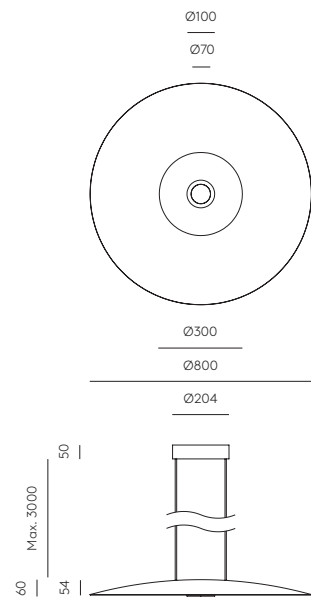

BIGCOSS

C1203/80

Pepe Fornas
Design 2024

EN	MATERIALS	Metal / Acrylic / Crystal
	FINISHES	Body Matt Black Diffuser Mirror
	SPECIFICATIONS (UE)	LED Strip 28W 2700K TRIAC Dimmable + LED Spotlight 20W 2700K TRIAC dimmable 24V, 50/60Hz 2500lm
	ENERGY LABEL	F

ES	MATERIALES	Metal / Acrílico / Cristal
	ACABADOS	Cuerpo Negro Mate Difuser Espejo
	ESPECIFICACIONES (UE)	Tira LED 28W 2700K TRIAC regulable + Proyector LED 20W 2700K TRIAC regulable 24 V, 50/60 Hz 2500lm
	CLASIFICACIÓN ENERGÉTICA	F

MARU

C1194

JF SEVILLA
Design 2015

EN	MATERIALS	Steel
	FINISHES	Metal Matt Black- Matt Brass Matt Black- Matt Black
	SPECIFICATIONS (UE)	Integrated LED, 300lm 3W - 3000K, 12 V, 50/60 Hz
	ENERGY LABEL	F

ES	MATERIALES	Acero
	ACABADOS	Metal Negro Mate- Oro Mate Negro Mate- Negro Mate
	ESPECIFICACIONES (UE)	LED integrado, 300lm 3W - 3000K, 12 V, 50/60 Hz
	ETIQUETA ENERGÉTICA	F

ICONS IP20 CE E U

ICONS IP20 CE E U