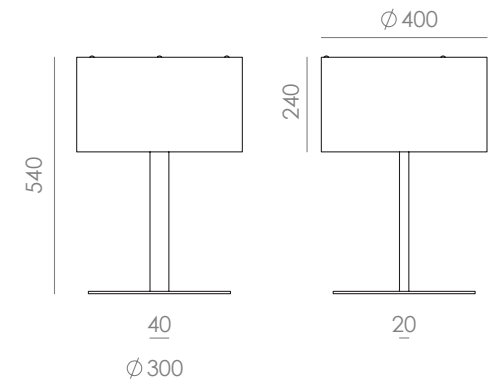

ICONS

EN	MATERIALS Metal / Acrylic / Leather	
FINISHES	Metal Matt black	Shade Black leather Orange leather Light brown leather Dark brown leather
SPECIFICATIONS (UE)	Dimmable E27 LED Dimmer switch on the cable 9W - 2700K - 720 lm (included) 220-240 - 50/60 Hz	
ENERGY LABEL	E	

ES	MATERIALES Metal / Acrílico / Cuero	
ACABADOS	Metal Negro mate	Pantalla Cuero negro Cuero naranja Cuero marrón claro Cuero marrón oscuro
ESPECIFICACIONES (UE)	E27 LED Regulador en el cable 9 W - 2700 K - 720 lm 220-240 - 50/60 Hz	
CLASIFICACIÓN ENERGÉTICA	E