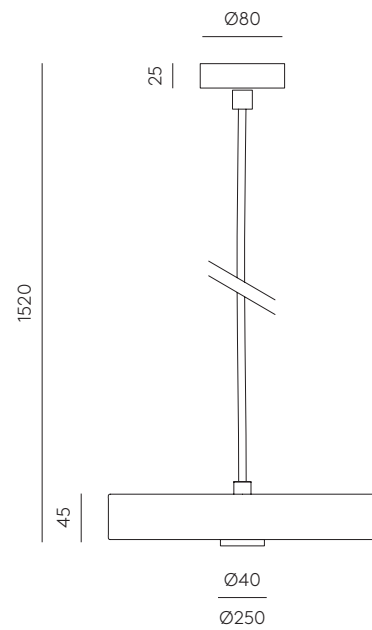

AMBOR

C1283

Pepe Fornas
Design 2019

EN			
MATERIALS	Steel Acrylic		
FINISHES	Cable Matt Black	Shade Matt Black Matt Brass	Diffuser Opal
SPECIFICATIONS (UE)	G9 Led Bulbs (included), 3 x 3W - 3000K, 220-240 V, 50/60 Hz, 800lm		
ENERGY LABEL	E		

ES			
MATERIALES	Acero Acrílico		
ACABADOS	Cable Negro Mate	Tulipa Negro mate Oro mate	Difusor Opal
ESPECIFICACIONES (UE)	Bombillas G9 Led (Incluidas), 3 x 3W - 3000K, 220-240 V, 50/60 Hz, 800lm		
CALIFICACIÓN ENERGÉTICA	E		

ICONS