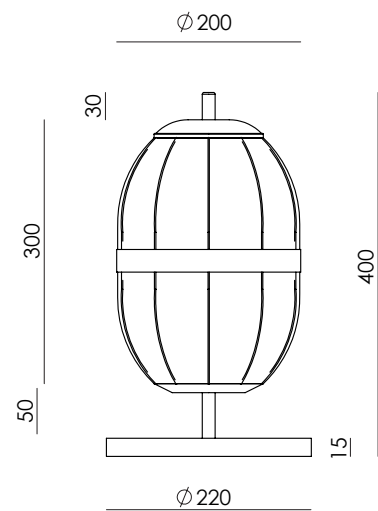

J.F. Sevilla
Design 2024

EN	MATERIALS	Metal / Linen / Marble

FINISHES	Metal	Metal shade
	Matt black	Matt black Aged gold

Shade	Marble
Linen	Black

SPECIFICATIONS (UE)	Bulb G9 4W 2700K 500lm dimmmable, 220-240V, 50/60 Hz

ENERGY LABEL	E

ES	MATERIALES	Metal / Lino / Mármol

ACABADOS	Metal	Pantalla metal
	Negro mate	Negro mate Oro envejecido

Pantalla	Mármol
Lino	Negro

ESPECIFICACIONES (UE)	Bombilla G9 4W 2700K 500lm regulable 220-240V, 50/60 Hz

CLASIFICACIÓN ENERGÉTICA	E

ICONS	IP20 CE RoHS Energy Label A++