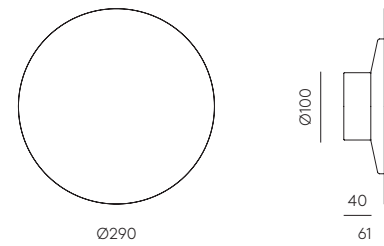

AC Studio
Design 2024

EN	MATERIALS	Steel
	FINISHES	Metal Negro Mate Blanco Mate
	ESPECIFICACIONES (UE)	Led integrado 18W - 2700K 24V-220-240V, 50/60 Hz, 810lm
	ENERGY LABEL	F

ES	MATERIALES	Metal
	ACABADOS	Metal Negro Mate Blanco Mate
	ESPECIFICACIONES (UE)	Led integrado 18W - 2700K 24V-220-240V, 50/60 Hz, 810lm
	CLASIFICACIÓN ENERGÉTICA	F