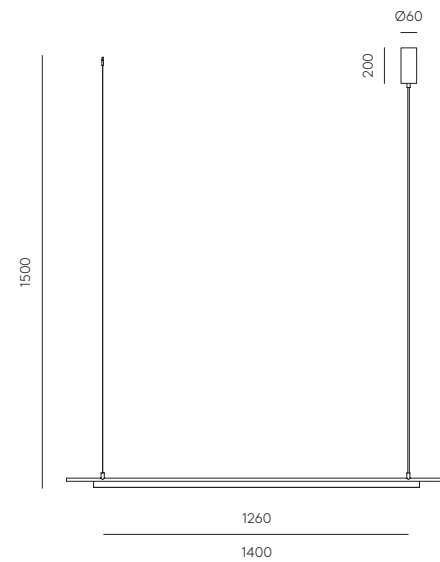

AC Studio
Design 2019

EN	MATERIALS	Steel Acrylic
	FINISHES	Metal Matt black Diffuser White
	SPECIFICATIONS (UE)	LED Strip 21W - 2700K 24 V, 50/60 Hz, 2100lm
	ENERGY LABEL	F

ES	MATERIALES	Metal Acrílico
	ACABADOS	Metal Negro mate Difusor Blanco
	ESPECIFICACIONES (UE)	Tira LED 21W - 2700k 24 V, 50/60 Hz, 2100lm
	CLASIFICACIÓN ENERGÉTICA	F