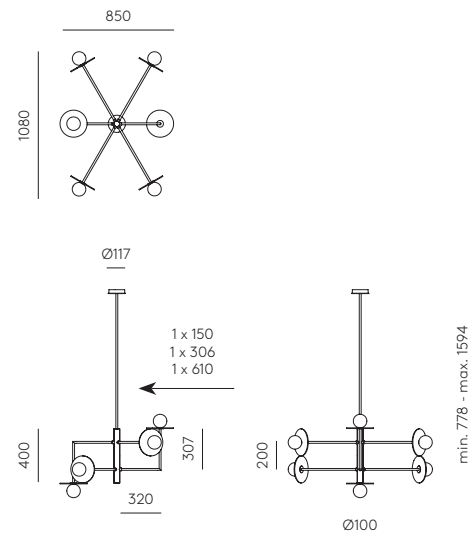

AC Studio
Design 2021

EN	MATERIALS Steel / Blown Glass	
	FINISHES Metal Matt Black	Shades Opal
	SPECIFICATIONS (UE) 6 x G9 LED (included) 5W 2700K 220-240V, 50/60 Hz	
	ENERGY LABEL E	
	COMPATIBLE ACCESSORIES Alabaster 1289/20/A Ceramic (20 ó 30 cm)	Glass 1223 (25 cm) Metalic disc 1289/20
	ADJUSTABLE HEIGHT The height is configured during the installation of the pendant, threading the different tubes (1 x 15cm + 1 x 30cm + 1 x 61cm)	
ES	MATERIALES Acero / Vidrio Soplado	
	ACABADOS Metal Negro Mate	Tulipas Opal
	ESPECIFICACIONES (UE) 6 x G9 LED (incluidas) 5W 2700K 220-240V, 50/60 Hz	
	ETIQUETA ENERGÉTICA E	
	ACCESORIOS COMPATIBLES Alabastro 1289/20/A Cerámica (20 ó 30 cm)	Cristal 1223 (25 cm) Disco Metálico 1289/20
	ALTURA REGULABLE La altura se configura durante la instalacion del colgante, roscando los diferentes tubos (1 x 15cm + 1 x 30cm + 1 x 61cm)