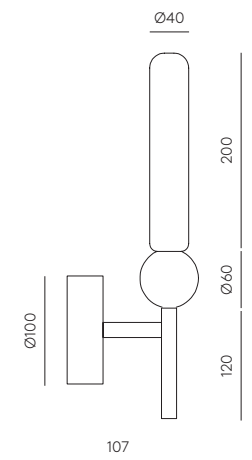

JF Sevilla
Design 2020

EN

MATERIALS	Metal / Marble / Glass		
FINISHES	Metal Matt Black Aged Gold	Marble White Black	Glass Shade Opal
SPECIFICATIONS (UE)	G9 LED 5W 2700K (Included) 220-240 V, 50/60 Hz, 450lm		
ENERGY LABEL	E		

ES

MATERIALES	Metal / Marmol / Vidrio		
ACABADOS	Metal Negro Mate Oro Envejecido	Marmol Blanco Negro	Tulipa Opal
ESPECIFICACIONES (UE)	G9 LED 5W 2700K (Incluida) 220-240 V, 50/60 Hz, 450lm		
CLASIFICACION ENERGETICA	E