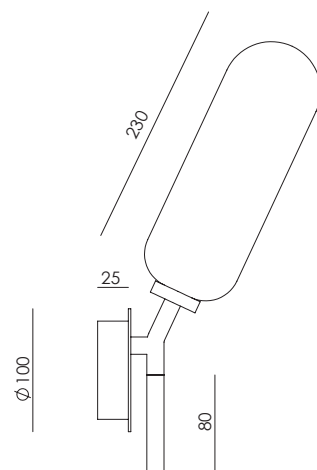

EN

MATERIALS Metal / Acrylic / Glass / Leather

FINISHES	Metal	Leather
	Matt Black	Cyber
	Glass	Dark brown
	Clear striped	Taupe
		Orange
		Aged gold striped

SPECIFICATIONS (UE) LED strip 9W 900lm
2700K dimmable TRIAC
24V-220-240 V, 50/60 Hz

ENERGY LABEL F

ES

MATERIALES Metal / Cristal / Acrílico / Cuero

ACABADOS	Metal	Cuero
	Negro mate	Cyber
	Cristal	Marrón oscuro
	Transparente estriado	Topo
		Naranja
		Oro envejecido rayado

ESPECIFICACIONES (UE) Tira de LED 9W 900lm
2700K TRIAC regulable
24V-220-240 V, 50/60 Hz

CLASIFICACIÓN ENERGÉTICA F