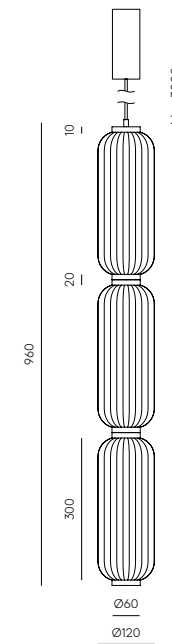

ELMA

C1312/L

Pepe Fornas
Design 2023

EN

MATERIALS	Metal / Glass / Acrylic	
FINISHES	Metal Matt Black Aged gold	Glass Striped glass Transparent Acrylic Opal
SPECIFICATIONS (UE)	LED strip 3x9W 2700K TRIAC dimmable 24V, 50/60Hz - 2400 lm	

ENERGY LABEL F

ES

MATERIALES	Metal / Vidrio / Acrílico	
ACABADOS	Metal Negro mate Oro envejecido	Cristal Cristal estriado Transparente Acrílico Opal
ESPECIFICACIONES (UE)	Tira LED 3x9W 2700K TRIAC regulable 24V, 50/60 Hz - 2400 lm	

ETIQUETA ENERGÉTICA F

ICONS

IP20 CE RoHS REACH A++