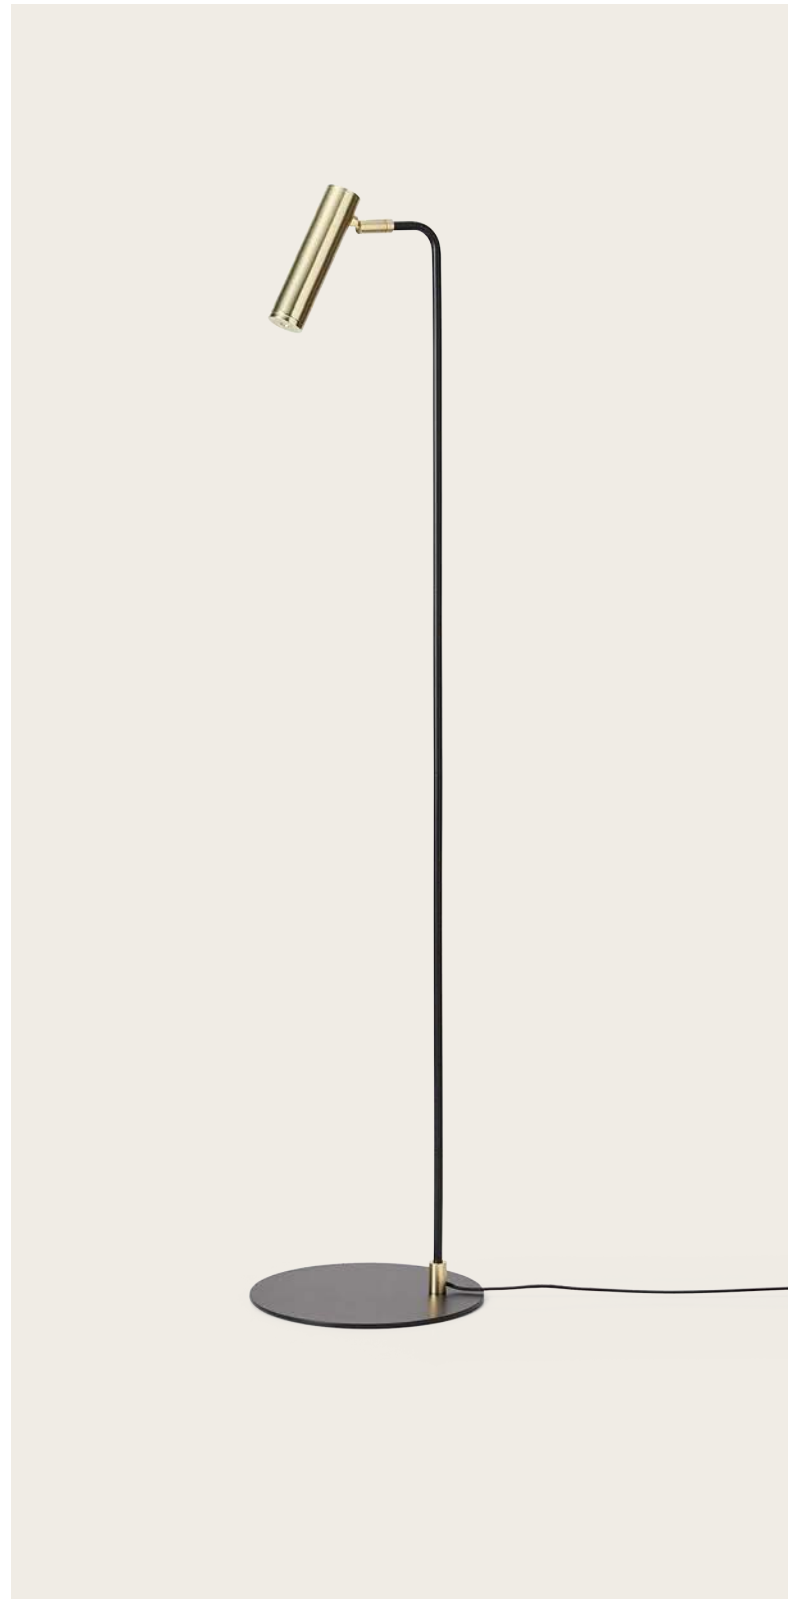

MARU

P1194

JF Sevilla
Design 2015

EN	
MATERIALS	Steel
FINISHES	Metal Matt Black - Matt Brass Matt Black - Matt Black
SPECIFICATIONS (UE)	Integrated Chip Led 3W - 3000K 12 V, 50/60 Hz 300lm
ENERGY LABEL	F

ES	
MATERIALES	Acero
ACABADOS	Metal Negro Mate - Oro Mate Negro Mate - Negro Mate
ESPECIFICACIONES (UE)	Chip Led integrado 3W - 3000K 12 V, 50/60 Hz 300lm
ETIQUETA ENERGÉTICA	F

ICONS