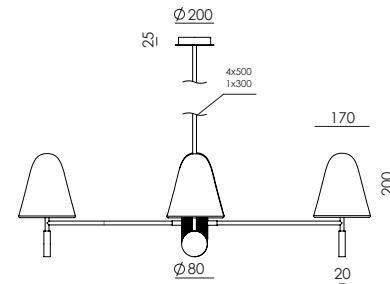

**SPECIFICATIONS (UE)** 4 x LED plate 9W 1800lm  
2700K dimmable DALI-PUSH  
220-240 V, 50/60 Hz

**ENERGY LABEL** F

ES

**MATERIALES** Metal / Mármol / Travertino

**ACABADOS**

<b>Metal</b>	<b>Disco</b>
Negro mate	Mármol marrón
	Mármol negro
	Mármol verde
<b>Tulipa</b>	Mármol blanco
Níquel mate	Travertino