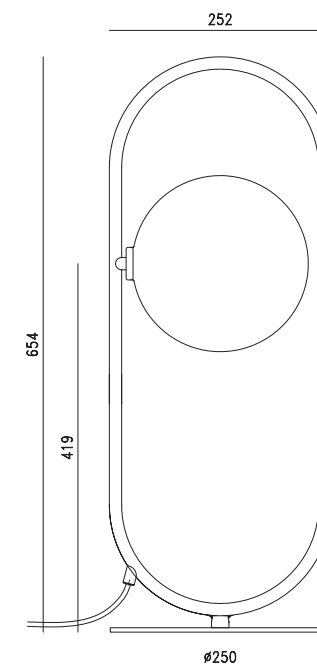

ABBACUS

S1258

EN	MATERIALS	Steel Blown Glass	
	FINISHES	Metal Matt brass Matt black	Glass Opal
	SPECIFICATIONS (UE)	Bulb G9 (Included) 5W - 2700K 220-240 V, 50/60 Hz, 450lm	
	ENERGY LABEL	E	

ES	MATERIALES	Acero Vidrio Soplado	
	ACABADOS	Metal Oro mate Negro mate	Glass Opal
	ESPECIFICACIONES (UE)	Bombilla G9 (Incluida) 5W - 2700K 220-240 V, 50/60 Hz, 450lm	
	CLASIFICACIÓN ENERGÉTICA	E	

ICONS IP20