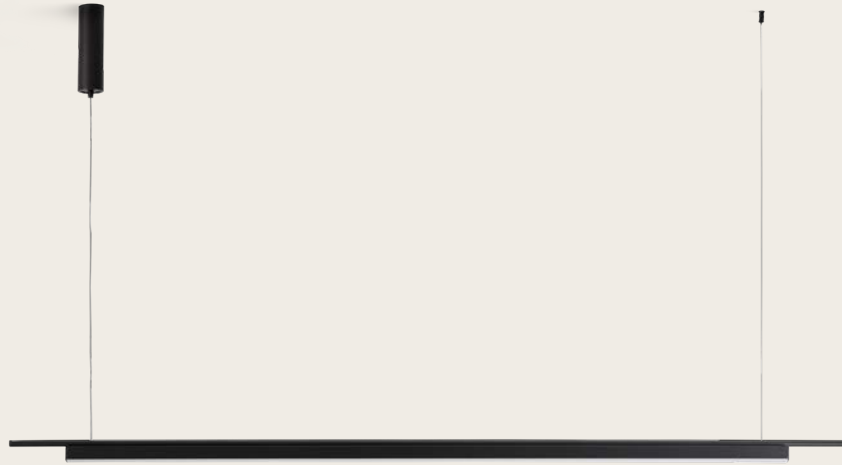

COLN

C1267

AC Studio
Design 2019

EN	MATERIALS	Steel Acrylic
	FINISHES	Metal Matt black Diffuser White
	SPECIFICATIONS (UE)	LED Strip 21W - 2700K 24 V, 50/60 Hz, 2100lm
	ENERGY LABEL	F

ES	MATERIALES	Metal Acrílico
	ACABADOS	Metal Negro mate Difusor Blanco
	ESPECIFICACIONES (UE)	Tira LED 21W - 2700k 24 V, 50/60 Hz, 2100lm
	CLASIFICACIÓN ENERGÉTICA	F

ICONS

ABBACUS

C1258/1

Pepe Fornas
Design 2018

EN	MATERIALS	Steel Blown glass	
	FINISHES	Metal Matt black Matt brass	Glass shade Opal
	SPECIFICATIONS (UE)	Bulb G9 (Included), 5W - 2700K 220-240 V, 50/60 Hz, 450lm	
	ENERGY LABEL	E	

ES	MATERIALES	Acero Vidrio solapado	
	ACABADOS	Metal Negro mate Oro mate	Vidrio Opal
	ESPECIFICACIONES (UE)	Bombilla G9 (Incluida), 5W - 2700K, 220-240 V, 50/60 Hz 450lm	
	CALIFICACIÓN ENERGÉTICA	E	

ICONS