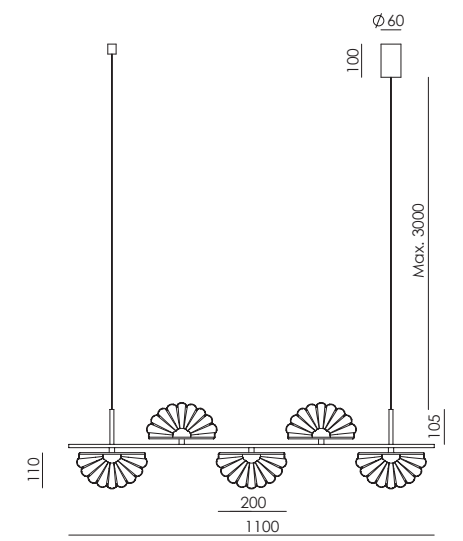

Pepe Fornas
Design 2024

EN	MATERIALS Metal / Acrylic	
	FINISHES Metal Matt Black Aged Gold	Glass Opal
	SPECIFICATIONS (UE) 5 x Bulb G9, 5W 2200lm 2700K dimmable 220-240 V, 50/60 Hz	
	ENERGY LABEL E	

ES	MATERIALES Metal / Cristal	
	ACABADOS Metal Negro Mate Oro envejecido	Cristal Opal
	ESPECIFICACIONES (UE) 5 x Bombilla G9, 5W 2200lm 2700K regulable 220-240 V, 50/60 Hz	
	ETIQUETA ENERGÉTICA E