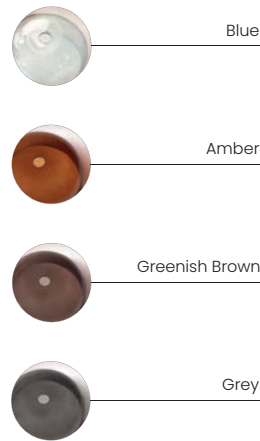

IPON

S1316

Colour glass:
Transparent

AC Studio
Design 2023

TURA

S1313

JF Sevilla
Design 2023

EN	MATERIALS	Metal Clear glass
	FINISHES	Metal Matt black Aged gold
		Shade Clear glass (standard)*
	SPECIFICATIONS (UE)	LED plate dimmable Dimmer switch on the cable 10 W - 2700 K - 810 lm 220-240V - 50/60 Hz
	ENERGY LABEL	F

ES	MATERIALES	Metal Cristal transparente
	ACABADOS	Cuerpo Negro mate Oro envejecido
		Pantalla Cristal transparente (estándar)*
	ESPECIFICACIONES (UE)	Placa LED regulable Regulador en el cable 10 W - 2700 K - 810 lm 220-240V - 50/60 Hz
	CLASIFICACIÓN ENERGÉTICA	F

ICONS

*Other smoked finish (Greenish brown / Amber / Blue / Grey) /
Otros acabados ahumados (Marrón verdoso / Ambar / Azul / Gris)

EN	MATERIALS	Steel / Leather / Marble
	FINISHES	Steel Matt black Marble Matt Black
		Leather Black Brown Orange
	SPECIFICATIONS (UE)	Chip LED 5W 2700K Dimmer on cable 24V - 50/60 Hz, 450lm
	ENERGY LABEL	F

ES	MATERIALES	Metal / Cuero / Mármol
	ACABADOS	Metal Negro mate Mármol Negro mate
		Cuero Negro Marrón Naranja
	ESPECIFICACIONES (UE)	Chip LED 5W 2700K Regulador en cable 24V, 50/60 Hz, 450lm
	CLASIFICACIÓN ENERGÉTICA	F

ICONS