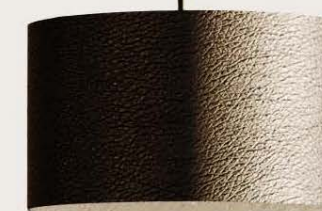

REMS

C1318

EN			
MATERIALS	Metal / Acrylic / Leather		
FINISHES	Metal Matt black	Shade Black leather Orange leather Light brown leather Dark brown leather	Diffuser Squared transparent acrylic
SPECIFICATIONS (UE)	Dimmable E27 LED (Included) 9W - 2700K - 720 lm 220-240 V - 50/60 Hz		
ENERGY LABEL	E		

ES			
MATERIALES	Metal / Acrílico / Cuero		
ACABADOS	Metal Negro mate	Pantalla Cuero negro Cuero naranja Cuero marrón claro Cuero marrón oscuro	Difusor Acrílico transparente cuadrículado
ESPECIFICACIONES (UE)	Bombilla E27 regulable (incluida) 9W 2700K 720lm 220-240 V, 50/60 Hz		
ETIQUETA ENERGÉTICA	E		

ICONS IP20 CE RoHS