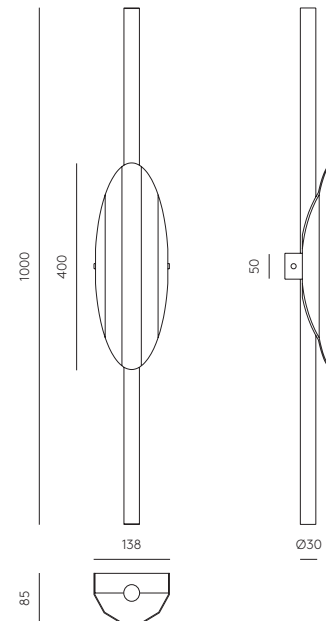

ICONS

EN

MATERIALS	Steel
FINISHES	Steel Matt Brass Matt black
SPECIFICATIONS (UE)	6 x E27 Max. 15W (Not included) 220-240 V, 50/60 Hz Maximum compatible accessory diameter 50cm
ENERGY LABEL	E
IMAGE COMPOSITION	1132 * 2 - 1038/35 - 1038/25 1096/35 - 1097/20

ES

MATERIALES	Acero
ACABADOS	Metal Oro mate Negro mate
ESPECIFICACIONES (UE)	6 x E27 Max. 60W (No incluida) 220-240 V, 50/60 Hz Diámetro máximo accesorio compatible 50cm
CLASIFICACIÓN ENERGÉTICA	E
COMPOSICIÓN IMAGEN	1132 * 2 - 1038/35 - 1038/25 1096/35 - 1097/20

ICONS