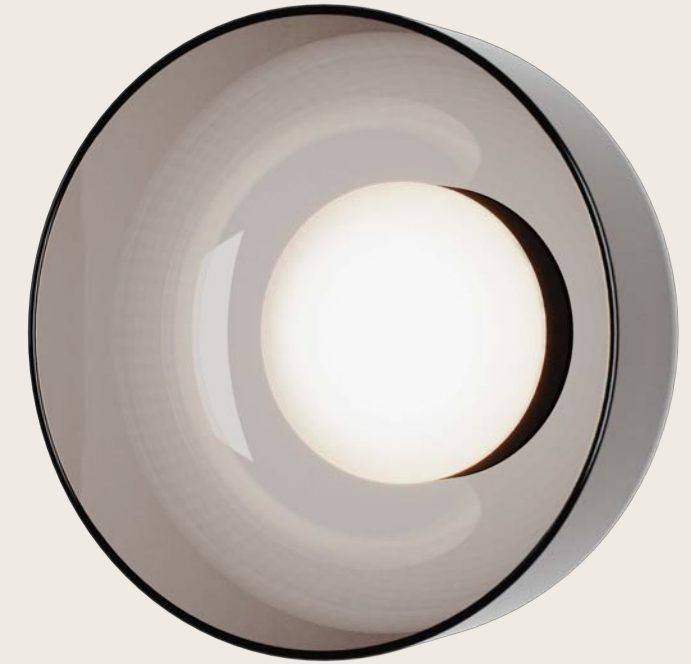

OKET

A1317

Pepe Fornas
Design 2023

IPON

A1316

Pepe Fornas
Design 2024

Colour glass:
Grey

EN	MATERIALS	Metal
	FINISHES	Metal Matt black / Matt white
	SPECIFICATIONS (UE)	LED plate dimmable TRIAC dimmable driver on canopy 10 W - 2700 K - 270 lm 220-240V - 50/60 Hz
	ENERGY LABEL	F

ES	MATERIALES	Metal
	ACABADOS	Metal Negro mate / Blanco mate
	ESPECIFICACIONES (UE)	Placa LED regulable Driver TRIAC regulable integrado en florón 10 W - 2700 K - 270 lm 220-240V - 50/60 Hz
	CLASIFICACIÓN ENERGÉTICA	F

ICONS

EN	MATERIALS	Metal Clear glass	
	FINISHES	Metal Matt black Aged gold	Shade Clear glass (standard)*
	SPECIFICATIONS (UE)	LED plate dimmable TRIAC Dimable driver on canopy 10W - 2700 K - 810 lm 220-240V - 50/60 Hz	
	ENERGY LABEL	F	

ES	MATERIALES	Metal Cristal transparente	
	ACABADOS	Metal Negro mate Oro envejecido	Pantalla Cristal transparente (estándar)*
	ESPECIFICACIONES (UE)	Placa LED regulable Driver regulador TRIAC en florón 10 W - 2700 K - 810 lm 220-240V - 50/60 Hz	
	CLASIFICACIÓN ENERGÉTICA	F	

ICONS

*Other smoked finish (Ambar / Greenish Brown / Grey / Blue) /
Otros acabados ahumados (Ambar / Marrón verdoso / Gris / Azul)