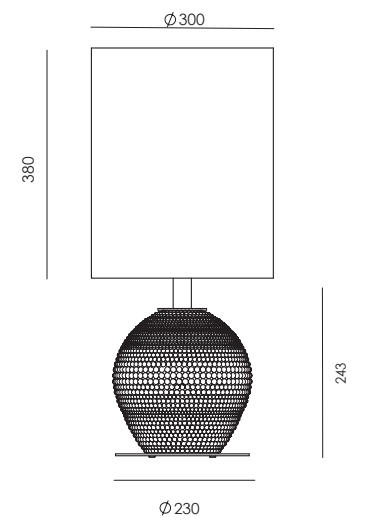

* Image shade 11532 not included/
Pantalla imagen 11532 no incluida