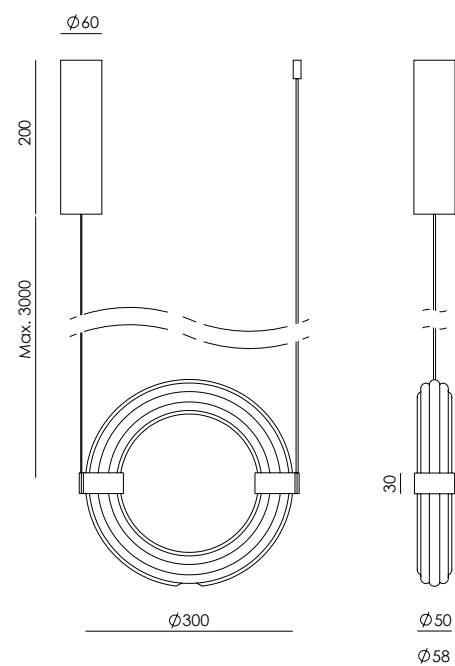

ELLI

C1311/s

EN		
MATERIALS	Metal Glass	
FINISHES	Metal Aged gold Matt black Glass Opal	Details Matt black
SPECIFICATIONS (UE)	LED strip, 8W 500lm 2700K dimmable 220-240V - 50/60Hz	
ENERGY LABEL	F	

ES		
MATERIALES	Metal Acrílico	
ACABADOS	Metal Oro envejecido Negro mate Acrílico Opal	Detalles Negro mate
ESPECIFICACIONES (UE)	Tira de LED, 8W 500lm 2700K regulable 220-240V - 50/60Hz	
ETIQUETA ENERGÉTICA	F	

ICONS