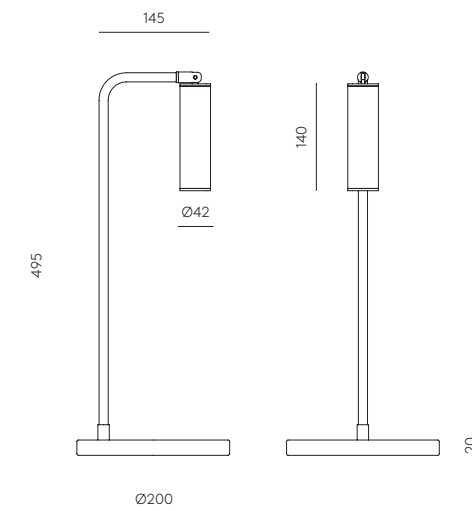

ICONS

*Other smoked finish (Greenish brown / Amber / Blue / Grey) /
Otros acabados ahumados (Marrón verdoso / Ambar / Azul / Gris)

EN	MATERIALS	Steel / Leather / Marble
	FINISHES	Steel Matt black Marble Matt Black
		Leather Black Brown Orange
	SPECIFICATIONS (UE)	Chip LED 5W 2700K Dimmer on cable 24V - 50/60 Hz, 450lm
	ENERGY LABEL	F

ES	MATERIALES	Metal / Cuero / Mármol
	ACABADOS	Metal Negro mate Mármol Negro mate
		Cuero Negro Marrón Naranja
	ESPECIFICACIONES (UE)	Chip LED 5W 2700K Regulador en cable 24V, 50/60 Hz, 450lm
	CLASIFICACIÓN ENERGÉTICA	F