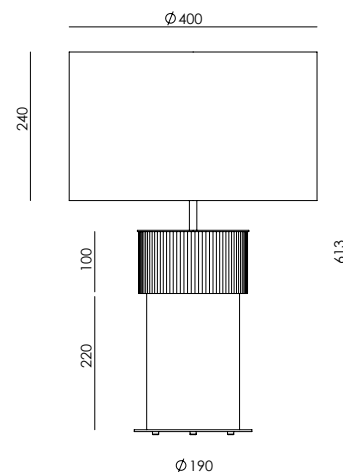

ROCK

NAC140/S

AC Studio
Design 2024

EN

MATERIALS Metal / Ceramic / Glass

FINISHES

Metal		Ceramics & Glass
Matt black	Shiny gold	See colour palette
Matt white	Chrome	p. 476
Matt brass	Satin Nickel	

SPECIFICATIONS (UE) E27 max. 15W LED (Not included)
220-240V, 50/60 Hz, IP20

DIMMABLE OPTION B211 9W (Dimmable) + Dimmer: Consult price list

ENERGY LABEL F

ES

MATERIALES Metal / Cerámica / Vidrio

ACABADOS

Metal		Cerámica & Vidrio
Negro mate	Oro brillo	Consultar paleta
Blanco mate	Cromo	de colores p. 476
Oro mate	Níquel satinado	

ESPECIFICACIONES (UE) E27 max. 15W LED (No incluida)
220-240V, 50/60 Hz, IP20

POSIBILIDAD DE REGULACIÓN B211 9W (Regulable) + Regulador
Consultar tabla de precios

CLASIFICACIÓN ENERGÉTICA F

ICONS