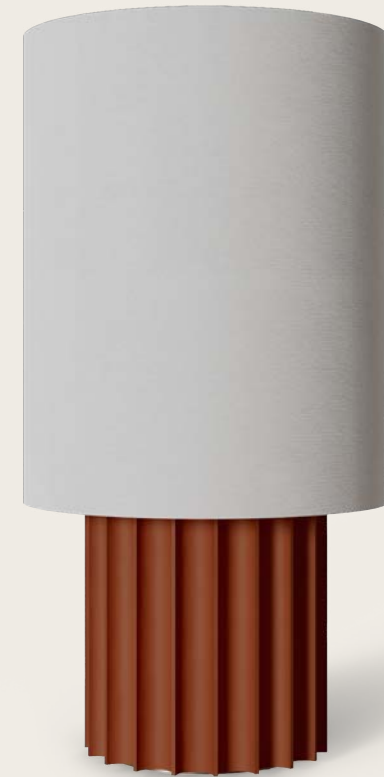

Colour ceramics:
Mocca

EN	MATERIALS Metal / Ceramics		
	FINISHES	Metal Matt Black Matt White Matt Brass Shiny Gold	Ceramic (Hand painted) Chrome Satin Nickel See colour palette p. 476
	DIMMABLE OPTION	B211 9W (Dimmable) + Dimmer Consult price list	
	SPECIFICATIONS (UE)	E27 Max. 15W (not included) 220-240 V, 50/60 Hz	
	ENERGY LABEL	E	

ES	MATERIALES Metal / Cerámica		
	ACABADOS	Metal Negro Mate Blanco mate Oro mate Oro brillo	Cerámica (Pintada a mano) Cromo Níquel satinado Consultar paleta de colores p. 476
	POSIBILIDAD DE REGULACIÓN	B211 9W (Regulable) + Regulador Consultar tarifa de precios	
	ESPECIFICACIONES (UE)	E27 Max. 15W (no incluida) 220-240 V, 50/60 Hz	
	CLASIFICACIÓN ENERGÉTICA	E