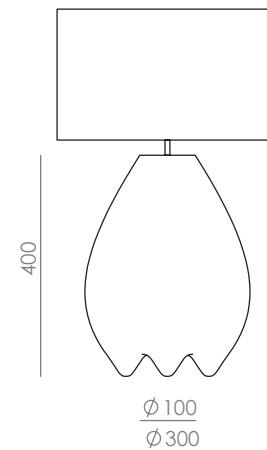

\* Image shade 801011/46 not included/  
Pantalla imagen 801011/46 no incluida

<b>EN</b>	<b>MATERIALS</b>	Steel / Ceramics		
	<b>FINISHES</b>	<b>Metal</b> Matt Black Matt White Matt Brass	Shiny Gold Chrome Satin Nickel	<b>Ceramic (Hand painted)</b> See colors palette p. 476
	<b>SPECIFICATIONS (UE)</b>	E27 Max. 15W (not included) 220-240 V, 50/60 Hz		
	<b>DIMMABLE OPTION</b>	B211 9W (Dimmable) + Dimmer Consult price list		
	<b>ENERGY LABEL</b>	E		
<b>ES</b>	<b>MATERIALES</b>	Acero / Cerámica		
	<b>ACABADOS</b>	<b>Metal</b> Negro Mate Blanco Mate Oro Mate Oro Brillo Cromo Níquel Satinado	<b>Cerámica (Pintado a mano)</b> Consultar paleta de colores p. 476	
	<b>ESPECIFICACIONES (UE)</b>	E27 Max. 15W (not included) 220-240 V, 50/60 Hz		
	<b>POSIBILIDAD DE REGULACIÓN</b>	B211 9W (Regulable) + Regulador Consultar tarifa de precios		
	<b>CLASIFICACIÓN ENERGÉTICA</b>	E		