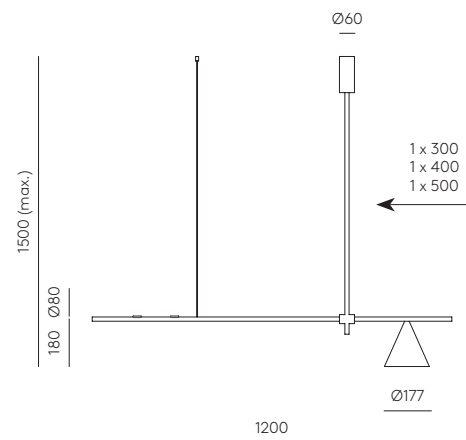

JF Sevilla
Design 2017

EN	MATERIALS	Steel Blown Glass	
	FINISHES	Metal Matt Black Matt Brass (Details)	Glass Opal
	SPECIFICATIONS (UE)	E27 Max. 15W (Not included) G4 2 x 3W - 2700K (included) 220-240 V, 50/60 Hz, 540lm	
	ENERGY LABEL	E	

ADJUSTABLE HEIGHT The height is configured during the installation of the pendant, threading the different tubes (1 x 30cm + 1 x 40cm + 1 x 50cm)

ES	MATERIALES	Acero Vidrio Soplado	
	ACABADOS	Metal Negro Oro Mate (Detalles)	Cristal Opal
	ESPECIFICACIONES (UE)	E27 Max. 15W (No incluida) G4 2 x 3W - 2700K (incluidas) 220-240 V, 50/60 Hz, 540lm	

CLASIFICACIÓN ENERGÉTICA E

ALTURA REGULABLE La altura se configura durante la instalación del colgante, roscando los diferentes tubos (1 x 30cm + 1 x 40cm + 1 x 50cm)

ICONS IP20 CE E