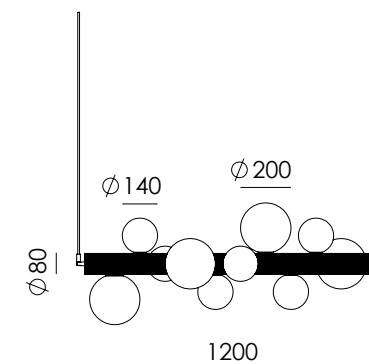

LERA

C1323

EN	MATERIALS Metal / Acrylic	
FINISHES	Metal Matt Black Aged Gold Nickel	Glass Acrylic - Opal Fumé
SPECIFICATIONS (UE)	10 x G9 5W 2700K 3200lm Opal shade included (add 1323/200/OPAL x 4 + 1323/140/OPAL x 6) 24 V, 50/60 Hz	
ENERGY LABEL	E	

ES	MATERIALES Metal / Acrílico	
ACABADOS	Metal Negro Mate Oro envejecido Níquel	Cristal Acrílico - Opal Ahumado
ESPECIFICACIONES (UE)	10 x G9 5W 2700K 3200lm Tulipas opales rayadas incluidas (añadir 1323/200/OPAL x 4 + 1323/140/OPAL x 6) 24 V, 50/60 Hz	
ETIQUETA ENERGÉTICA	E	

ICONS