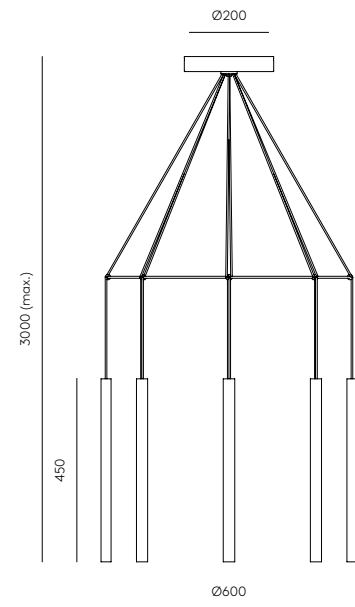

EN		
MATERIALS	Steel	
FINISHES	Metal Matt Black Gold Bronze White	Ring and Canopy Black
SPECIFICATIONS (UE)	Integrated COB Led 8 x 3W - 2700K 24 V, 50/60 Hz 1950lm	
ENERGY LABEL	F	

ES		
MATERIALES	Acero	
ACABADOS	Metal Negro mate Oro Bronze Blanco	Aro y Florón Negro
ESPECIFICACIONES (UE)	Led COB integrado 8 x 3W - 2700K 24 V, 50/60 Hz 1950lm	
ETIQUETA ENERGÉTICA	F