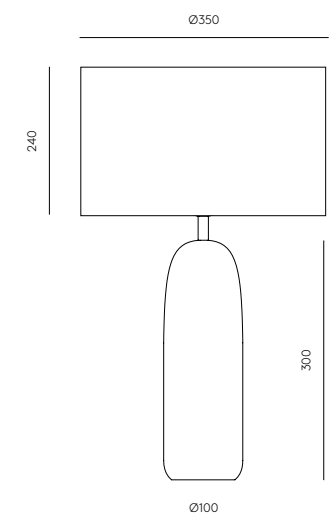

ICONS IP20 CE RoHS ENEC

* Image shade 801011/36 not included/
Pantalla imagen 801011/36 no incluida

* Image shade 801011/35 not included/
Pantalla imagen 801011/35 no incluida