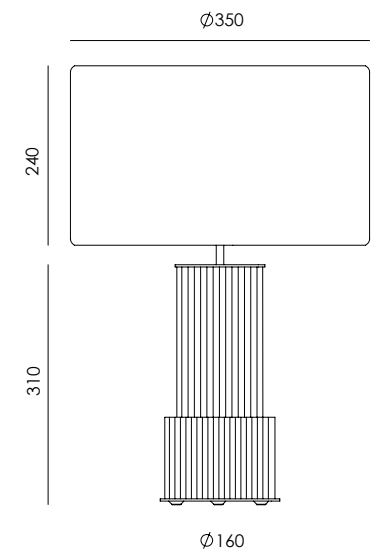

* Image shade 801011/36 not included/
Pantalla imagen 801011/36 no incluida