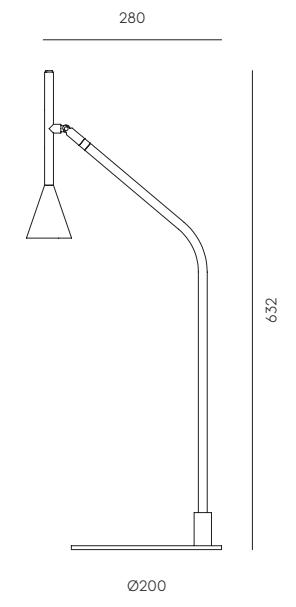

ICONS

ICONS