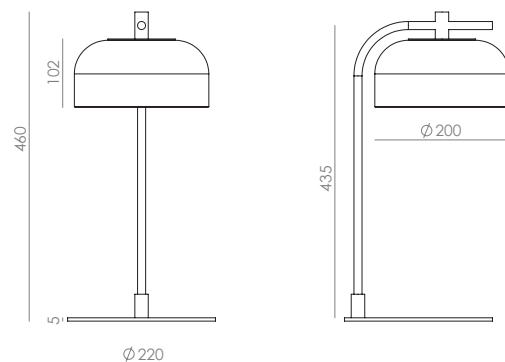

<b>ES</b>	<b>MATERIALES</b>	Metal Cristal transparente
	<b>ACABADOS</b>	<b>Cuerpo</b> Negro mate Oro envejecido
		<b>Pantalla</b> Cristal transparente (estándar)*
	<b>ESPECIFICACIONES (UE)</b>	Placa LED regulable Regulador en el cable 10 W - 2700 K - 810 lm 220-240V - 50/60 Hz
	<b>CLASIFICACIÓN ENERGÉTICA</b>	F