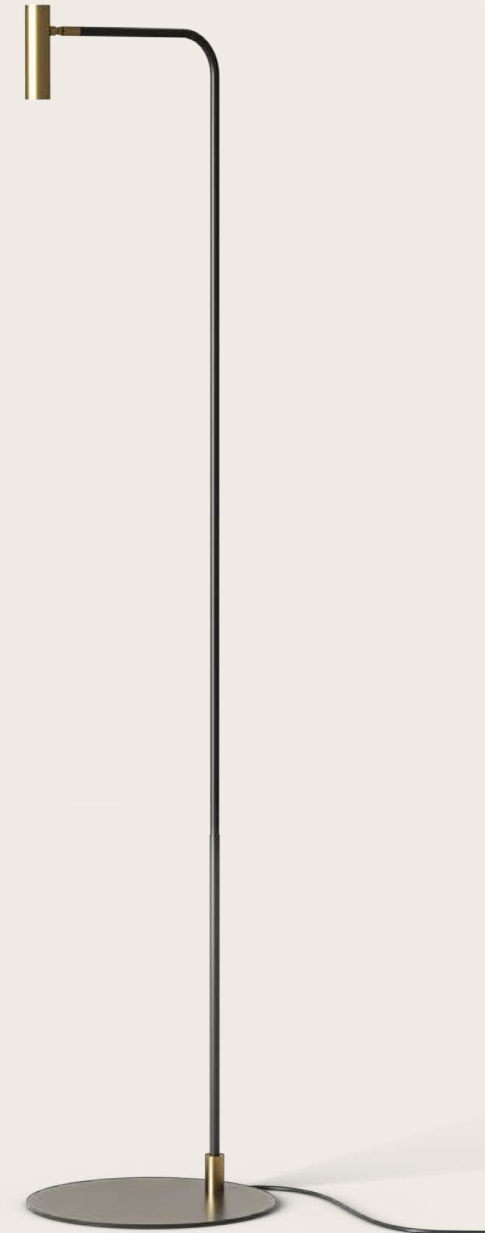

MAHO

P1254

Pepe Fornas
Design 2021

EN		
MATERIALS	Steel	
FINISHES	Body Matt black	Head Matt black Matt gold
SPECIFICATIONS (UE)	Chip LED 5W- 2700K. 220-240V, 50/60 Hz 500lm Dimmable Dimmer on cable	
ENERGY LABEL	F	

ES		
MATERIALES	Acero	
ACABADOS	Cuerpo Negro mate	Cabezal Oro Mate Negro Mate
ESPECIFICACIONES (UE)	Chip LED 5W- 2700K. 220-240V, 50/60 Hz 500lm Regulable Regulador en cable	
ETIQUETA ENERGÉTICA	F	

ICONS