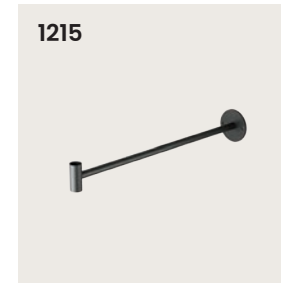

1215

DESCRIPCIÓN
Soporte para fijación de colgantes a pared

DESCRIPTION
Support for wall hanging fixing