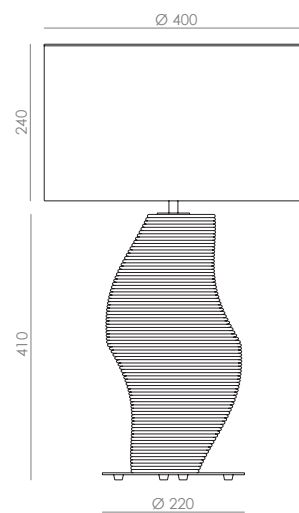

* Image shade 801011/41 not included/
Pantalla imagen 801011/41 no incluida