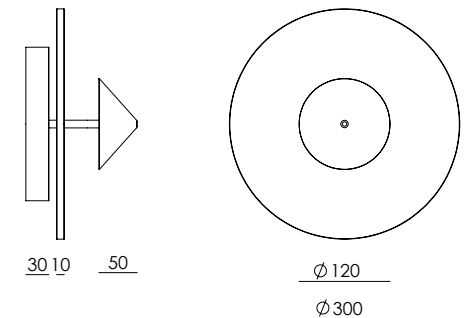

Pepe Fornas
Design 2024

EN	MATERIALS Metal / Márble / Alabaster	
	FINISHES	<table border="0"> <tr> <td>Mármol</td> <td>Marble</td> </tr> <tr> <td>Matt black</td> <td>Black</td> </tr> <tr> <td>Disc</td> <td>White</td> </tr> <tr> <td>Alabaster</td> <td>Green</td> </tr> <tr> <td></td> <td>Brown</td> </tr> </table>
	SPECIFICATIONS (UE)	LED plate 9W 2700K 900lm dimmable 220-240V -50/60 Hz
	ENERGY LABEL	F

ES	MATERIALES Metal / Mármol / Alabastro	
	ACABADOS	<table border="0"> <tr> <td>Metal</td> <td>Mármol</td> </tr> <tr> <td>Negro mate</td> <td>Negro</td> </tr> <tr> <td>Disco</td> <td>Blanco</td> </tr> <tr> <td>Alabastro</td> <td>Verde</td> </tr> <tr> <td></td> <td>Marrón</td> </tr> </table>
	ESPECIFICACIONES (UE)	Placa LED 9W 2700K 900lm regulable 220-240V -50/60 Hz
	CLASIFICACIÓN ENERGÉTICA	F