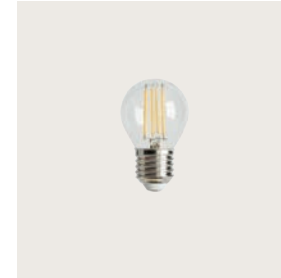

BULBS

BULBS CATALOGUE

CATÁLOGO DE BOMBILLAS

Below is our catalog of recommended bulbs for use in our lamps.

A continuación se ofrece nuestro catálogo de bombillas recomendadas para su uso en nuestras luminarias.

B223

45X80

E27
4W
420 lm
2700K