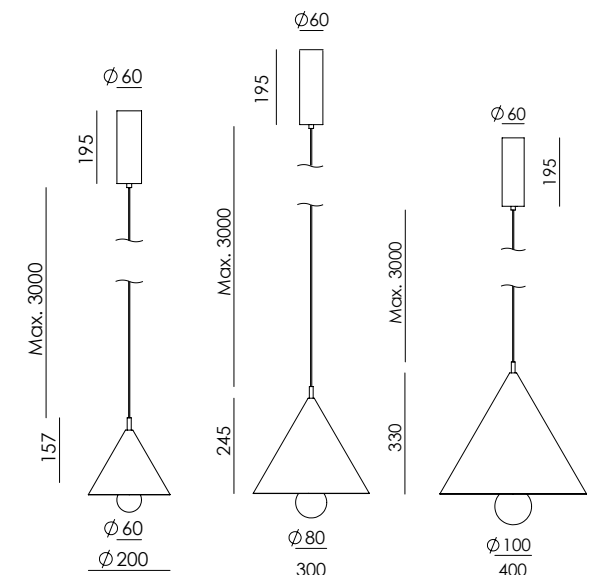

# MARG

C1341/20/30/40

AC Studio  
Design 2024

Image colours:  
Silhouette & Brown Marble  
Terracota & Travertino  
White & White marble

<b>EN</b>	<b>MATERIALS</b> Metal / Marble	
	<b>FINISHES</b>	<b>Marble</b>
	Metal Matt black Matt white See colour palette p. 476	Black White Brown Green Travertine
	<b>SPECIFICATIONS (UE)</b>	LED plate 12W 2700K 1100lm TRIAC dimmable 220-240V, 50/60 Hz
	<b>ENERGY LABEL</b>	F
<b>ES</b>	<b>MATERIALES</b> Metal / Mármol	
	<b>ACABADOS</b>	<b>Mármol</b>
	Metal Negro mate Blanco mate Ver paleta de colores p. 476	Negro Blanco Marrón Verde Travertino
	<b>ESPECIFICACIONES (UE)</b>	Placa LED 12W 2700K 1100lm TRIAC regulable 220-240V, 50/60 Hz
	<b>CLASIFICACIÓN ENERGÉTICA</b>	F