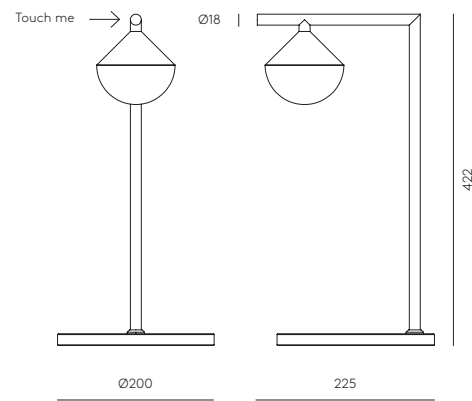

Pepe Fornas
Design 2019

EN

MATERIALS	Steel Marble Glass
FINISHES	<table border="1"> <tr> <td>Metal Matt Black Details Matt Brass</td> <td>Marble Matt Black Glass Optic</td> </tr> </table>
SPECIFICATIONS (UE)	LED 7W 2700K Dimmable 24 V, 50/60 Hz, 800lm
ENERGY LABEL	F

ES

MATERIALES	Acero Mármol Vidrio
ACABADOS	<table border="1"> <tr> <td>Metal Negro mate Detalles Oro mate</td> <td>Mármol Negro mate Vidrio Óptico</td> </tr> </table>
ESPECIFICACIONES (UE)	LED 7W 2700K Regulable 24 V, 50/60 Hz, 800lm
CLASIFICACIÓN ENERGÉTICA	F

* Touch me dimmable

EN

MATERIALS	Steel
FINISHES	Metal Matt Black
SPECIFICATIONS (UE)	Integrated LED chip 5W 2700K Dimmer on cable 12 V, 50/60 Hz, 500lm
ENERGY LABEL	F

ES

MATERIALES	Acero
ACABADOS	Metal Negro Mate
ESPECIFICACIONES (UE)	Chip Led integrado 5W, 2700K regulador en cable 12 V, 50/60 Hz, 500lm
CLASIFICACIÓN ENERGÉTICA	F