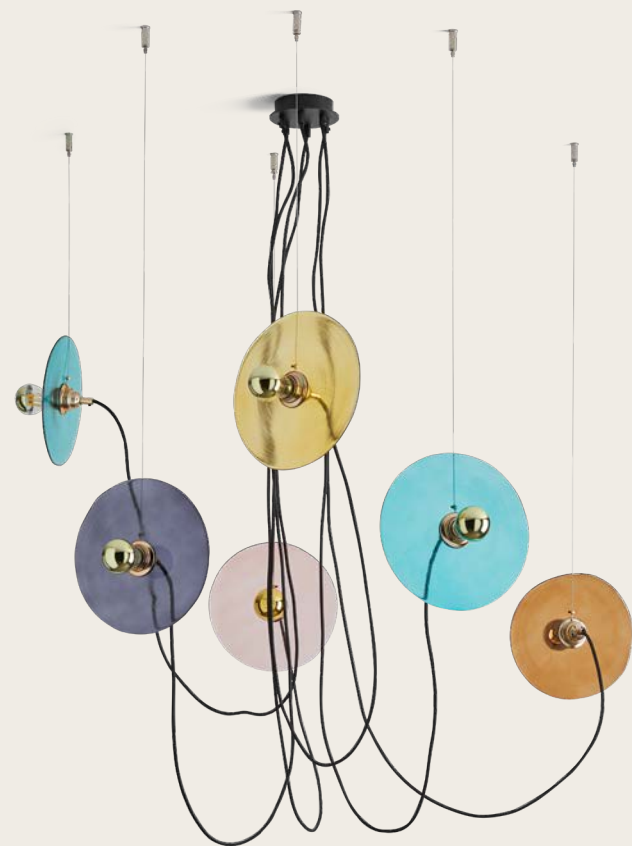

FEST

C1223

JF Sevilla
Design 2016

YOYO

C1222

Pepe Fornas
Design 2016

EN	MATERIALS Steel / Glass / Fabric Cable	
	FINISHES Metal Matt Black	Cable Black
	COLOR GLASS Turquoise, amber, pink, dark blue & brown. Glasses included.	
	SPECIFICATIONS (UE) 6 x E27 Max. 15W (Not included) 220-240 V, 50/60 Hz	
	ENERGY LABEL E	

ES	MATERIALES Acero / Vidrio / Cable Textil	
	ACABADOS Metal Negro mate	Cable Negro
	COLORES CRISTAL Turquesa, ámbar, rosa, azul oscuro y marrón. Cristales incluidos.	
	ESPECIFICACIONES (UE) 6 x E27 Max. 15W (No incluida) 220-240 V, 50/60 Hz	
	ETIQUETA ENERGÉTICA E	

*Bulb image: B038/GOLD.
Bombilla imagen: B038/ORO.

ICONS

EN	MATERIALS Steel	
	FINISHES Metal Matt black	Diffuser Matt brass Chrome Matt Black Matt White
	SPECIFICATIONS (UE) G9 Led Bulbs (Included) 3 x 3,5W - 2700K 220-240 V, 50/60 Hz 900lm	
	ENERGY LABEL E	

ES	MATERIALES Acero	
	ACABADOS Metal Negro mate	Difusor Oro mate Cromo Negro Mate Blanco Mate
	ESPECIFICACIONES (UE) Bombillas G9 Led (Incluida) 3 x 3,5W - 2700K 220-240 V, 50/60 Hz 900lm	
	CLASIFICACIÓN ENERGÉTICA E	

ICONS