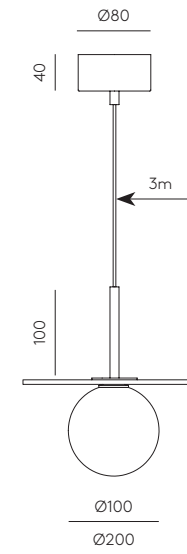

MIRO

C1289

EN		
MATERIALS	Steel / Blown Glass	
FINISHES	Metal Matt Black	Shade Opal
SPECIFICATIONS (UE)	G9 LED (included) 5W 450lm 2700K 220-240V · 50/60Hz	
ENERGY LABEL	E	
COMPATIBLE ACCESSORIES (NOT INCLUDED)	Alabaster 1289/20/A Ceramic (20 ó 30 cm) Glass 1223 (25 cm) Metallic disc 1289/20	

ES		
MATERIALES	Acero / Vidrio Soplado	
ACABADOS	Metal Negro Mate	Tulipa Opal
ESPECIFICACIONES (UE)	G9 LED (incluida) 5W 2700K 220-240V, 50/60 Hz	
ETIQUETA ENERGÉTICA	E	
ACCESORIOS COMPATIBLES (NO INCLUIDOS)	Alabastro 1289/20/A Cerámica (20 ó 30 cm) Cristal 1223 (25 cm) Disco Metálico 1289/20	

ICONS