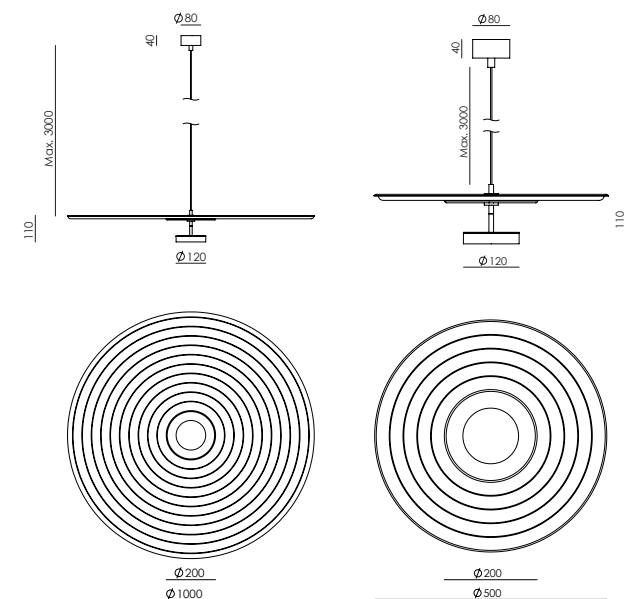

Disc: See colour palette p. 476
Disco: Consultar paleta de color p. 476