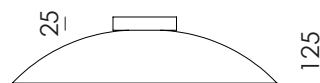

# DANA

A1098/35

AC Studio  
Design 2025

Colour image:  
Mustard

EN

<b>MATERIALS</b>	Metal Resin	
<b>FINISHES</b>	<b>Body</b> Matt white	<b>Disc</b> See palette colours
<b>SPECIFICATIONS (UE)</b>	Bulb G9 dimmable 5W 500lm 2700K 220-240V 50/60 Hz	
<b>ENERGY LABEL</b>	F	