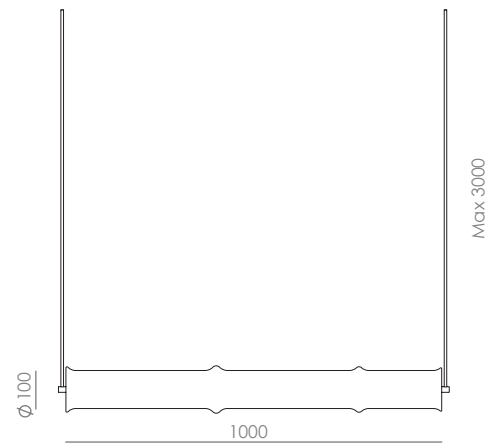

EN	MATERIALS	Metal Glass	
	FINISHES	Metal Aged gold Textured matt Black	Glass Opal
	SPECIFICATIONS (UE)	LED strip dimmable TRIAC dimmable driver 20W - 2700K - 1650 lm 220-240 V - 50/60 Hz	
	ENERGY LABEL	F	

ES	MATERIALES	Metal Vidrio	
	ACABADOS	Metal Oro envejecido Negro mate texturizado	Vidrio Opal
	ESPECIFICACIONES (UE)	Tira LED regulable Driver regulador TRIAC 20W - 2700K - 1650 lm 220-240 V - 50/60 Hz	
	ETIQUETA ENERGÉTICA	F