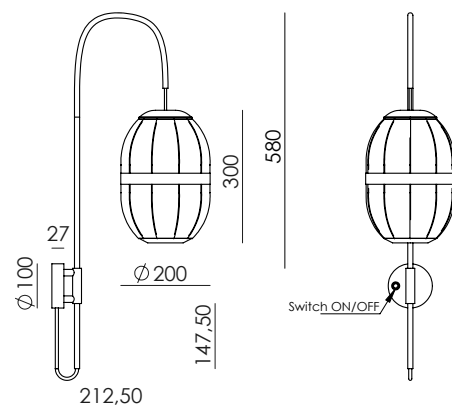

EN

MATERIALS	Metal Linen
FINISHES	<table border="0"> <tr> <td>Metal</td> <td>Shade</td> </tr> <tr> <td>Matt black</td> <td>Linen</td> </tr> <tr> <td>Metal shade</td> <td></td> </tr> <tr> <td>Matt black</td> <td></td> </tr> <tr> <td>Aged gold</td> <td></td> </tr> </table>
SPECIFICATIONS (UE)	Bulb G9 4W 2700K 500lm 220-240V -50/60 Hz
ENERGY LABEL	E

ES

MATERIALES	Metal Lino
ACABADOS	<table border="0"> <tr> <td>Metal</td> <td>Pantalla</td> </tr> <tr> <td>Negro mate</td> <td>Lino</td> </tr> <tr> <td>Pantalla metal</td> <td></td> </tr> <tr> <td>Negro mate</td> <td></td> </tr> <tr> <td>Oro envejecido</td> <td></td> </tr> </table>
ESPECIFICACIONES (UE)	Bombilla G9 4W 2700K 500lm 220-240V -50/60 Hz
CLASIFICACIÓN ENERGÉTICA	E