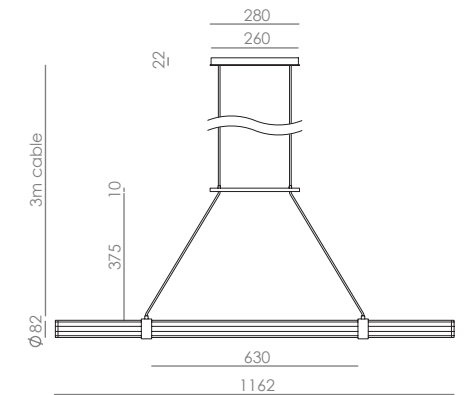

ICONS IP20 CE E

EN	MATERIALS Aluminium profile / wood / Acrylic		
	FINISHES	Wood	Diffuser
	Metal Aged gold Matt black	Walnut	Acrylic
	SPECIFICATIONS (UE) LED strip TRIAC dimmable driver 30 W - 2700 K - 1850 lm 220-240 V - 50/60 Hz		
	ENERGY LABEL F		

ES	MATERIALES Perfil de aluminio / Madera / Acrílico		
	ACABADOS	Madera	Difusor
	Metal Oro envejecido Negro mate	Nogal	Acrílico
	ESPECIFICACIONES (UE) Tira LED Driver regulador TRIAC 30 W - 2700 K - 1850 lm 220-240 V - 50/60 Hz		
	ETIQUETA ENERGÉTICA F