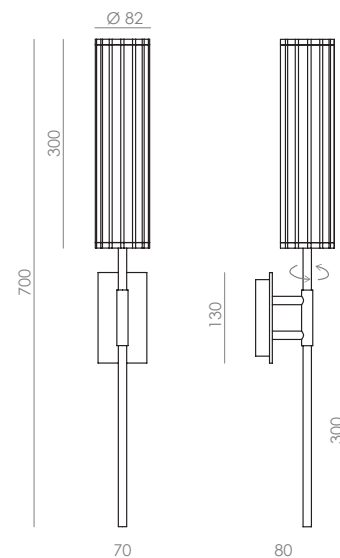

EN

MATERIALS	Aluminium profile / Wood / Acrylic	
FINISHES	Metal Aged gold Sandy matt black	Wood Walnut Difuser Acrylic
SPECIFICATIONS (UE)	LED strip TRIAC dimmable driver canopy 8 W - 2700 K - 700 lm 220-240 V - 50/60Hz	
ENERGY LABEL	F	

ES

MATERIALES	Perfil de aluminio / madera / acrílico	
ACABADOS	Metal Oro envejecido Negro mate arenoso	Madera Nogal Difusor Acrílico
ESPECIFICACIONES (UE)	Tira LED Driver regulador TRIAC en florón 8 W - 2700 K - 700 lm 220-240 V - 50/60Hz	
CLASIFICACIÓN ENERGÉTICA	F