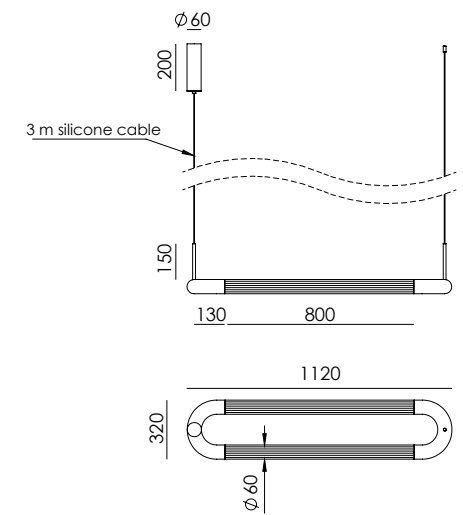

Agus Gascón
Design 2024

EN	MATERIALS Metal / Acrylic	
	FINISHES Metal Textured matt black Aged Gold	Glass Striped glass Transparent Acrylic Opal
	SPECIFICATIONS (UE) 2 x LED strip 18W 2700K TRIAC dimmable 24 V 220-240 V, 50/60 Hz 3200 lm	
	ENERGY LABEL F	

ES	MATERIALES Metal / Acrílico	
	ACABADOS Metal Negro Mate Oro envejecido	Cristal Cristal estriado Transparente Acrílico Opal
	ESPECIFICACIONES (UE) 2 x Tira LED 18W 2700K TRIAC regulable 24 V 220-240 V, 50/60 Hz 3200 lm	
	ETIQUETA ENERGÉTICA F