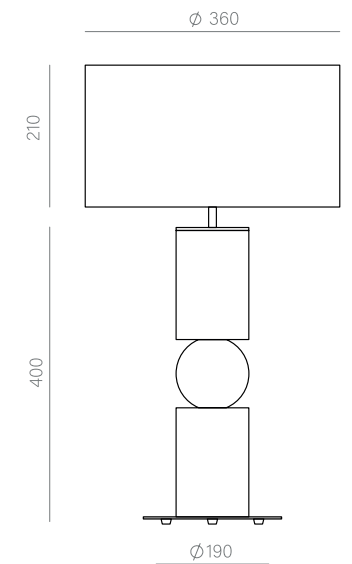

AC Studio
Design 2020

EN	MATERIALS	Steel Wood	Marble
FINISHES	Metal Matt black Matt white Matt brass Shiny gold Chrome	Wood Black Natural Colour	Marble Black White Green Brown
SPECIFICATIONS (UE)	E27 max. 15W (Not included) 220-240 V, 50/60 Hz		
ENERGY LABEL	E		

ES	MATERIALES	Acero Madera	Mármol
ACABADOS	Metal Negro Mate Blanco Mate Oro Mate Oro Brillo Cromo	Madera Negro Natural Color	Mármol Negro Blanco Verde Marrón
ESPECIFICACIONES (UE)	E27 max. 15W (No incluida) 220-240 V, 50/60 Hz		
CLASIFICACIÓN ENERGÉTICA	E		

ICONS