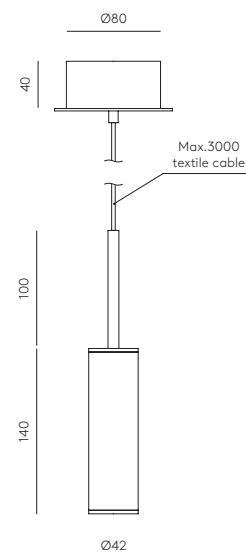

TURA

C1313

JF Sevilla
Design 2023

EN

MATERIALS	Steel / Leather	
FINISHES	Metal Matt black	Leather Black Brown Orange
SPECIFICATIONS (UE)	LED chip 5W 2700K dimmable - 500 lm 24V, 50/60Hz	

ENERGY LABEL F

ES

MATERIALES	Metal / Cuero	
ACABADOS	Metal Negro mate	Cuero Negro Marrón Naranja
ESPECIFICACIONES (UE)	Chip LED 5W 2700K Regulable - 500lm 24V, 50/60 Hz	

ETIQUETA ENERGÉTICA F

ICONS

IP20 CE RoHS REACH A++