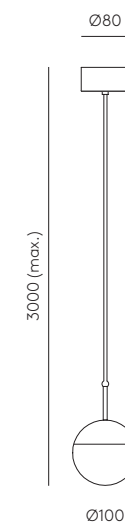

DORA

C1228

EN	MATERIALS Steel / Optic Glass	
FINISHES	Metal Shinny Gold	Canopy / Cable Matt Black
SPECIFICATIONS (UE)	Integrated Led 6,5W - 3000K 12 V, 50/60 Hz 650lm	
ENERGY LABEL	F	

ES	MATERIALES Acero / Cristal Óptico	
ACABADOS	Metal Oro Brillo	Florón / Cable Negro Mate
ESPECIFICACIONES (UE)	Led integrado 6,5W - 3000K 12 V, 50/60 Hz 650lm	
CLASIFICACIÓN ENERGÉTICA	F	

ICONS

⊕ IP20 CE