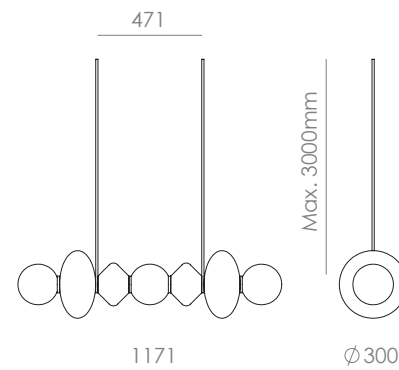

MAPI

C1235/H

Colour glass:
Left to right: Green tea / Vintage Brown / Terracota / Nude

Pepe Fornas
Design 2024

MAPI

C1235/V

Pepe Fornas
Design 2024

EN	MATERIALS Aluminium / Glass		
FINISHES	Metal Matt Black	Glass See colour palette p. 476	Shades Opal
SPECIFICATIONS (UE)	3 xLED strip 5W 2700K TRIAC dimmable 3m black textile cable 220-240 V, 50/60 Hz 1500 lm		
ENERGY LABEL	E		

ES	MATERIALES Aluminio / Vidrio		
ACABADOS	Metal Negro Mate	Glass Consultar paleta de colores p. 476	Tulipas Opal
ESPECIFICACIONES (UE)	3 xTira LED 5W 2700K TRIAC regulable Cable textil negro 3m 220-240 V, 50/60 Hz 1500 lm		
ETIQUETA ENERGÉTICA	E		

ICONS

EN	MATERIALS Aluminium / Glass		
FINISHES	Metal Matt Black	Glass See colour palette p. 476	Shades Opal
SPECIFICATIONS (UE)	3 xLED strip 5W 2700K TRIAC dimmable 3m black textile cable V, 50/60 Hz		
ENERGY LABEL	F		

ES	MATERIALES Aluminio / Vidrio		
ACABADOS	Metal Negro Mate	Glass Consultar paleta de colores p. 476	Tulipas Opal
ESPECIFICACIONES (UE)	3 xTira LED 5W 2700K TRIAC regulable Cable textil negro 3m 220-240 V, 50/60 Hz		
ETIQUETA ENERGÉTICA	F		

ICONS