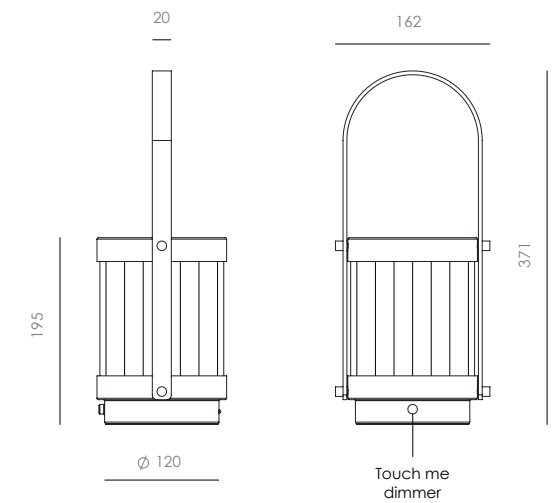

ICONS

EN	MATERIALS	
	Glass / Steel / Synthetic leather	
FINISHES	Metal	Glass
	Matt black Details Matt Brass	Clear striped Synthetic leather Brown
SPECIFICATIONS (UE)	Dimmable Led Chip (Included) 5W, 3000K 5V/A 9600mAh battery 50/60Hz, 600lm Touch me - Dimmable Portable and rechargeable Charger and cable included	
ENERGY LABEL	F	

ES	MATERIALES	
	Vidrio / Metal / Cuero Sintético	
ACABADOS	Metal	Vidrio
	Negro Mate Detalles Oro mate	Transparente rizado Cuero sintético Marrón
ESPECIFICACIONES (UE)	Chip Led regulable (Incluido) 5W, 3000K 5V/A Bateria 9600mAh 50/60 Hz, 600lm Touch me - Regulable Portátil y recargable Cargador y cable incluido	
CLASIFICACIÓN ENERGÉTICA	F