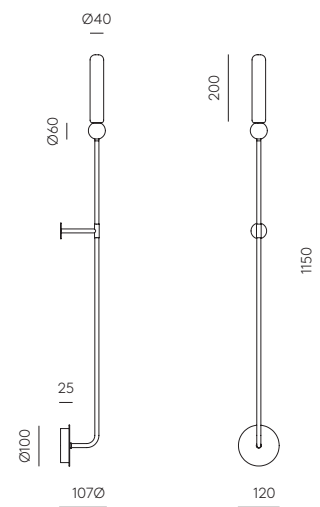

DELIE-L

A1224/L

JF Sevilla
Design 2020

EN

MATERIALS	Metal / Marble / Glass		
FINISHES	Metal Matt Black Aged Gold	Marble White Black	Glass Shade Opal
SPECIFICATIONS (UE)	G9 LED 5W 2700K (Included) 220-240 V, 50/60 Hz, 450lm		
ENERGY LABEL	E		

ES

MATERIALES	Metal / Mármol / Vidrio		
ACABADOS	Metal Negro Mate Oro Envejecido	Mármol Blanco Negro	Tulipa Opal
ESPECIFICACIONES (UE)	G9 LED 5W 2700K (Incluida) 220-240 V, 50/60 Hz, 450lm		
CLASIFICACIÓN ENERGÉTICA	E		

ICONS