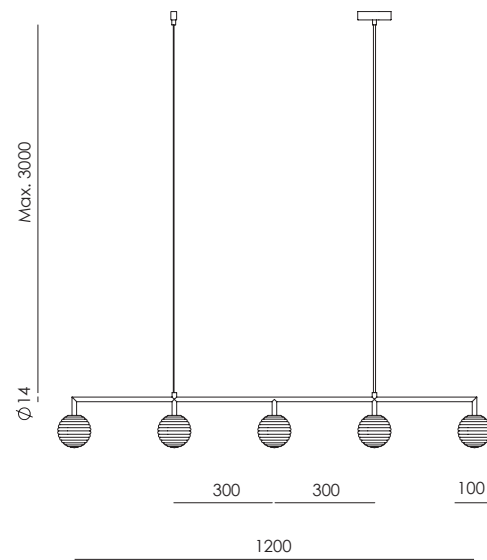

<b>ES</b>	<b>MATERIALES</b> Metal / Vidrio	
	<b>ACABADOS</b>	<b>Cuerpo</b> Negro mate Oro envejecido
		<b>Cristal</b> Cristal rayado Transparente
	<b>ESPECIFICACIONES (UE)</b>	5 x G4 LED 3W 2700K Regulable (Incluida) 220-240 V, 50/60 Hz 1600lm
	<b>CLASIFICACIÓN ENERGÉTICA</b>	E