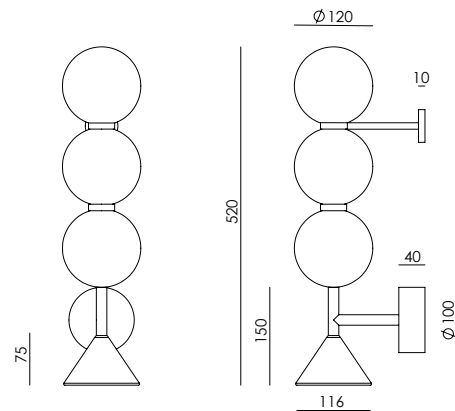

EN

MATERIALS	Metal / Marble / Glass	
FINISHES	Metal Matt black Aged gold Shade Opal	Marble Black White
SPECIFICATIONS (UE)	3 x LED 3W 2700K 900lm TRIAC dimmable 220-240V 50/60 Hz	
ENERGY LABEL	F	

ES

MATERIALES	Metal / Mármol / Vidrio	
ACABADOS	Metal Negro mate Oro envejecido Tulipa Opal	Mármol Negro Blanco
ESPECIFICACIONES (UE)	3x LED 3W 2700K 900lm TRIAC regulable 220-240V 50/60 Hz	
CLASIFICACIÓN ENERGÉTICA	F