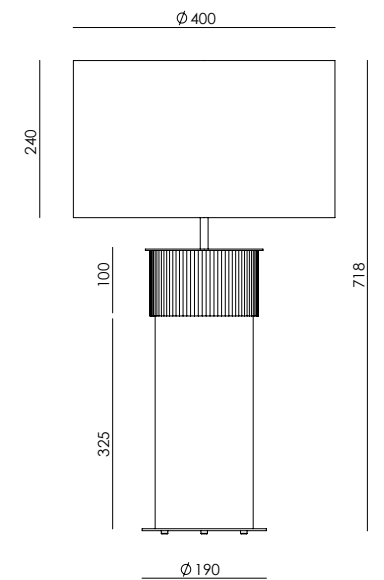

ROCK

NAC141/L

AC Studio
Design 2024

EN			
MATERIALES	Metal / Ceramic / Glass		
FINISHES	Metal		Ceramics & Glass
	Matt black	Shiny gold	See colour palette
	Matt white	Chrome	p. 476
	Matt brass	Satin Nickel	
ESPECIFICACIONES (UE)	E27 max. 15W LED (Not included) 220-240V, 50/60 Hz		
DIMMABLE OPTION	B211 9W (Dimmable) + Dimmer. Consult price list		
ENERGY LABEL	F		
ES			
MATERIALES	Metal / Cerámica / Vidrio		
ACABADOS	Metal		Cerámica & Vidrio
	Negro mate	Oro brillo	Consultar paleta
	Blanco mate	Cromo	de colores p. 476
	Oro mate	Níquel	
		Satinado	
ESPECIFICACIONES (UE)	E27 max. 15W LED (No incluida) 220-240V, 50/60 Hz		
POSIBILIDAD DE REGULACIÓN	B211 9W (Regulable) + Regulador Consultar tabla de precios		
CLASIFICACIÓN ENERGÉTICA	F		

ICONS