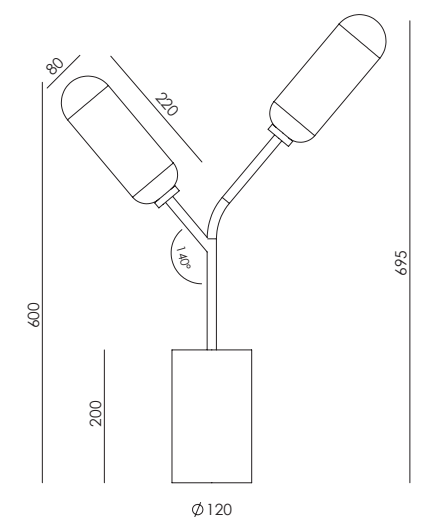

EN	MATERIALS Metal / Acrylic / Glass / Leather	
	FINISHES	<table border="0"> <tr> <td>Metal</td> <td>Leather</td> </tr> <tr> <td>Matt black</td> <td>Cyber</td> </tr> <tr> <td>Glass</td> <td>Dark brown</td> </tr> <tr> <td>Clear striped</td> <td>Taupe</td> </tr> <tr> <td></td> <td>Orange</td> </tr> </table>
	SPECIFICATIONS (UE)	2 x LED strip 9W 1600lm 2700K touch me integrated in body 24V-220-240 V, 50/60 Hz
	ENERGY LABEL	F
ES	MATERIALES Metal / Cristal / Acrílico / Cuero	
	ACABADOS	<table border="0"> <tr> <td>Metal</td> <td>Cuero</td> </tr> <tr> <td>Negro mate</td> <td>Cyber</td> </tr> <tr> <td>Cristal</td> <td>Marrón oscuro</td> </tr> <tr> <td>Estriado transparente</td> <td>Topo</td> </tr> <tr> <td></td> <td>Naranja</td> </tr> </table>
	ESPECIFICACIONES (UE)	2 x tira de LED 9W 1600lm 2700K touch me integrado en cuerpo 24V-220-240 V, 50/60 Hz
	CLASIFICACIÓN ENERGÉTICA	F