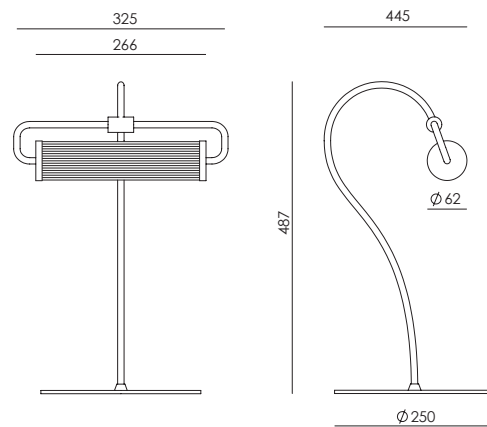

<b>ES</b>	<b>MATERIALES</b>		Acero Vidrio
	<b>ACABADOS</b>	<b>Metal</b> Oro envejecido Negro Mate	<b>Vidrio</b> Estriado
	<b>ESPECIFICACIONES (UE)</b>	Tira LED 10W 2700K Regulable 220-240V - 24V - 50/60 Hz 900lm	
	<b>CLASIFICACIÓN ENERGÉTICA</b>	F	