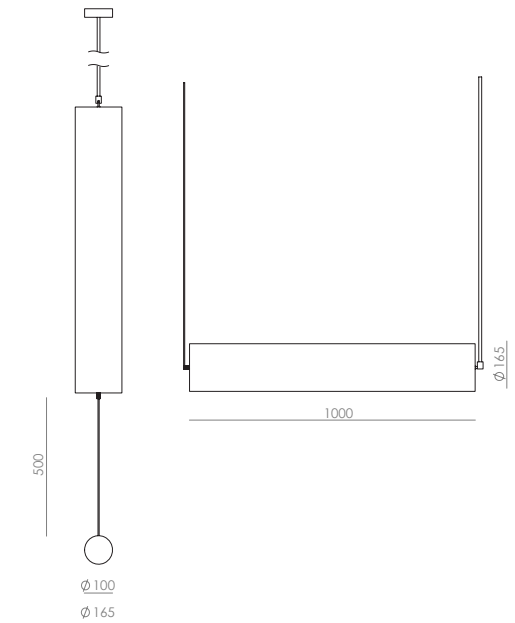

EN	MATERIALS Linen / Steel / Acrylic / Marble	
FINISHES	Metal Matt black	Shade Cream linen textile
	Acrylic Opal	Marble Black
SPECIFICATIONS (UE)	T8 14 W - 2700K Dimmable 24V-220-240V, 50/60 Hz	
ENERGY LABEL	E	

ES	MATERIALES Lino / Metal / Acrílico / Mármol	
ACABADOS	Metal Negro mate	Pantalla Textil lino crema
	Acrílico Opal	Mármol Negro
ESPECIFICACIONES (UE)	T8 14 W - 2700K Regulable 24V-220-240V, 50/60 Hz	
ETIQUETA ENERGÉTICA	E	

ICONS