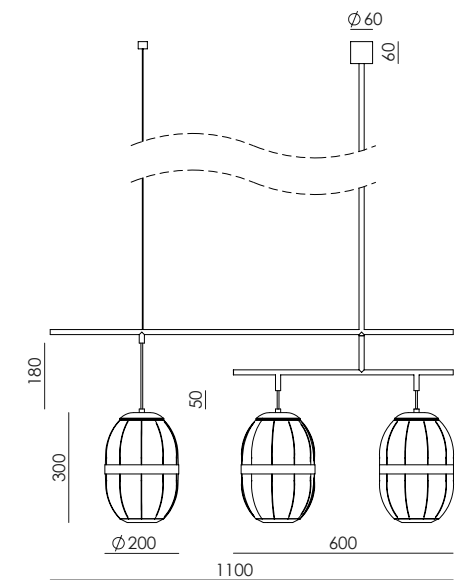

J.F. Sevilla
Design 2024

EN	MATERIALS Metal / Linen		
FINISHES	Metal Matt black	Metal shade Matt black Aged gold	Shade Linen
SPECIFICATIONS (UE)	3 x Bulb G9 4W 2700K 1400lm dimmable 220-240V, 50/60 Hz		
ENERGY LABEL	E		

ES	MATERIALES Metal / Lino		
ACABADOS	Metal Negro mate	Pantalla metal Negro mate Oro envejecido	Pantalla Lino
ESPECIFICACIONES (UE)	3 x Bombilla G9 4W 2700K 1400lm regulable 220-240V, 50/60 Hz		
CLASIFICACIÓN ENERGÉTICA	E