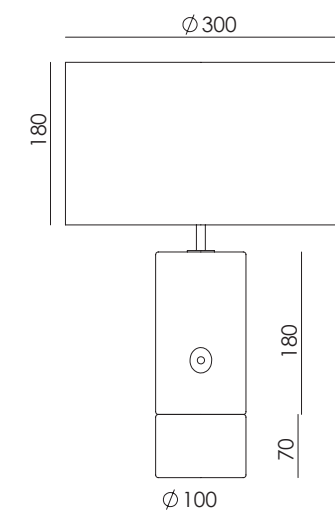

* Shade not included/
Pantalla no incluida