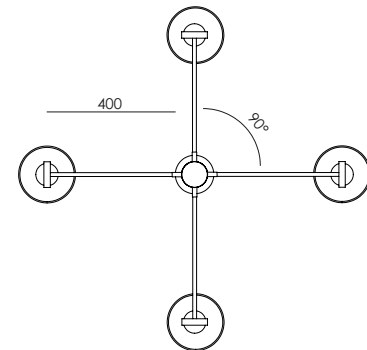

ES

MATERIALES Metal / Mármol / Travertino

ACABADOS

Metal	Disco
Negro mate	Mármol marrón
	Mármol negro
	Mármol verde
Tulipa	Mármol blanco
Níquel mate	Travertino

ESPECIFICACIONES (UE) 4 x Placa de LED 9W 1800lm
2700K DALI - PUSH regulable
220-240 V, 50/60 Hz

ETIQUETA ENERGÉTICA F