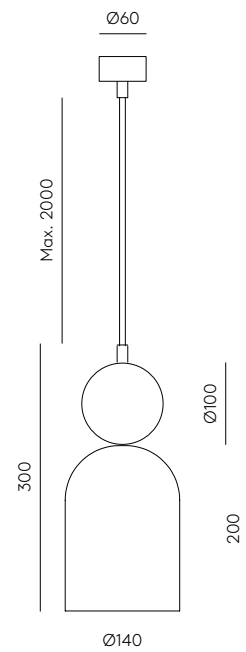

BELL

C1084

Pepe Fornas
Design 2024

EN			
MATERIALS	Steel / Ceramic / Marble		
FINISHES	Metal Matt brass Shiny gold Matt black Matt white Chrome Satin nickel	Marble White Black Green Brown	Ceramic See color palette
SPECIFICATIONS (UE)	E27max. 11WLED (not included) 230V, 50/60 Hz		
ENERGY LABEL	E		

ES			
MATERIALES	Acero / Mármol / Cerámica		
ACABADOS	Metal Oro mate Oro brillo Negro mate Blanco mate Cromo Níquel satinado	Mármol Blanco Negro Verde Marrón	Cerámica Ver paleta de colores
ESPECIFICACIONES (UE)	E27 max. 11W LED (no incluida) 230V, 50/60 Hz		
CLASIFICACIÓN ENERGÉTICA	E		

ICONS

Colour ceramics:
Terracota

ALPHA

C1083

AC Studio
Design 2019

EN		
MATERIALS	Steel / Ceramic	
FINISHES	Metal Matt brass Shiny gold Matt black Matt white Chrome Satin nickel	Shade See color palette
SPECIFICATIONS (UE)	E27 Max. 15W (Not included) 220-240 V, 50/60 Hz	
ENERGY LABEL	E	

ES		
MATERIALES	Acero / Cerámica	
ACABADOS	Metal Oro mate Oro brillo Negro mate Blanco mate Cromo Níquel satinado	Tulipa Ver paleta de colores
ESPECIFICACIONES (UE)	E27 Max. 15W (No incluida) 220-240 V, 50/60 Hz	
CLASIFICACIÓN ENERGÉTICA	E	

ICONS