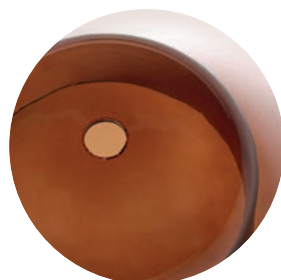

AMBER
ÁMBAR