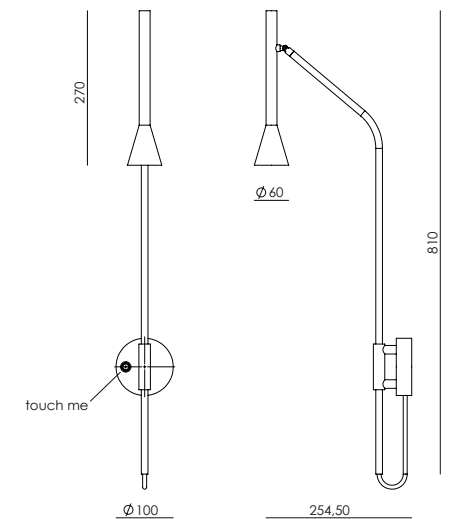

EN	MATERIALS	Steel
	FINISHES	Body Matt Black
	SPECIFICATIONS (UE)	Led integrated 5W, 2700K 12 V, 50/60 Hz Touch me dimmable
	ENERGY LABEL	F

ES	MATERIALES	Acero
	ACABADOS	Metal Negro Mate
	ESPECIFICACIONES (UE)	Led integrado 5W, 2700K 12 V, 50/60 Hz Touch me dimmable
	CLASIFICACIÓN ENERGÉTICA	F