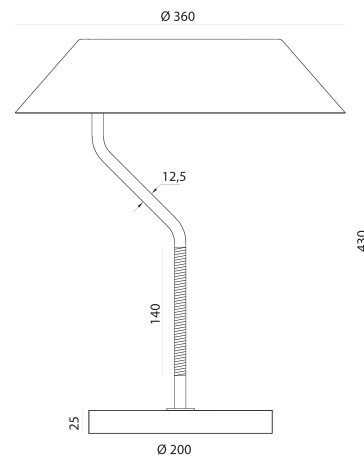

EN

MATERIALS	Steel / Rattan Plastic / Marmol	
FINISHES	Metal Matt Brass / Satin Nickel Shades: Metal Shiny Black	Rattan Natural tone Marble Shiny Black
SPECIFICATIONS (UE)	E27 9W 2700K Dimmable LED (included) Dimmable Switch on cable 220-240 V, 50/60 Hz 810 lm	
ENERGY LABEL	E	

ES

MATERIALES	Acero / Plástico Ratán / Mármol	
ACABADOS	Metal Oro Mate / Níquel Satinado Pantalla: Metal Negro Brillo	Ratán Tono natural Mármol Negro Brillo
ESPECIFICACIONES (UE)	E27 9W 2700K LED regulable (incluido) Regulador en cable 220-240 V, 50/60 Hz 810 lm	
CLASIFICACIÓN ENERGÉTICA	E