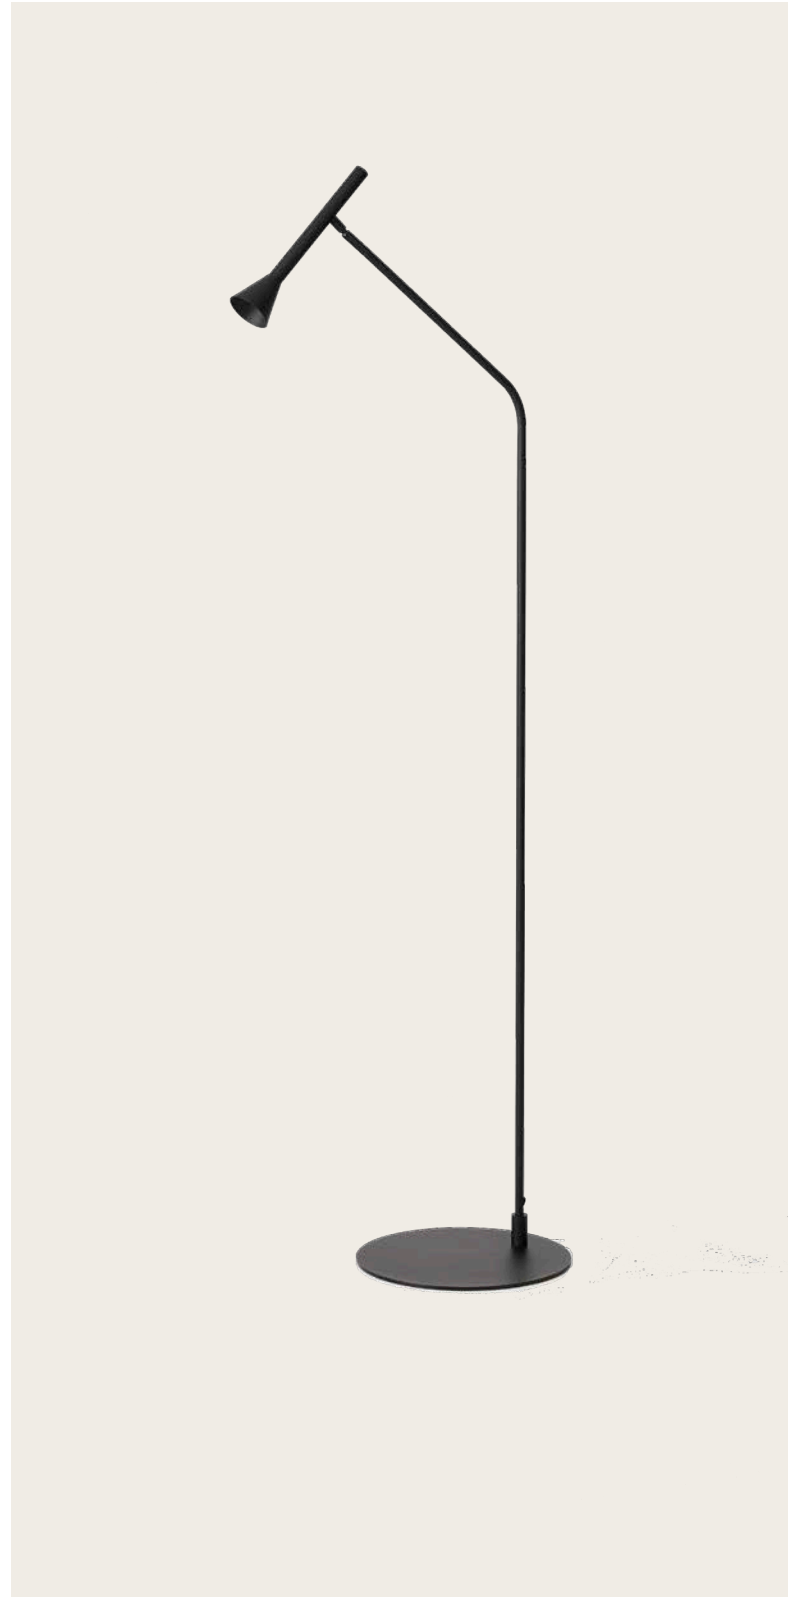

LYB

P1274

Pepe Fornas
Design 2019

EN	
MATERIALS	Steel
FINISHES	Metal Matt black
SPECIFICATIONS (UE)	Chip Led dimmable integrated Dimmer on cable 5W, 2700K 12 V, 50/60 Hz 500lm
ENERGY LABEL	F

ES	
MATERIALES	Acero
ACABADOS	Metal Negro mate
ESPECIFICACIONES (UE)	Chip Led regulable incluido Regulador en cable 5W, 2700K 12 V, 50/60 Hz 500lm
ETIQUETA ENERGÉTICA	F

ICONS