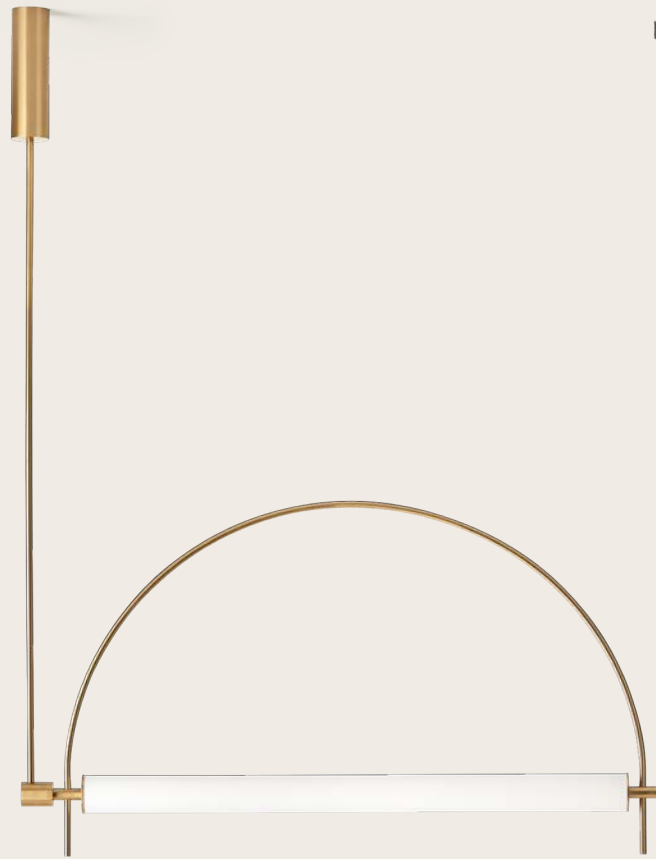

ARC

C1292

JF Sevilla
Design 2022