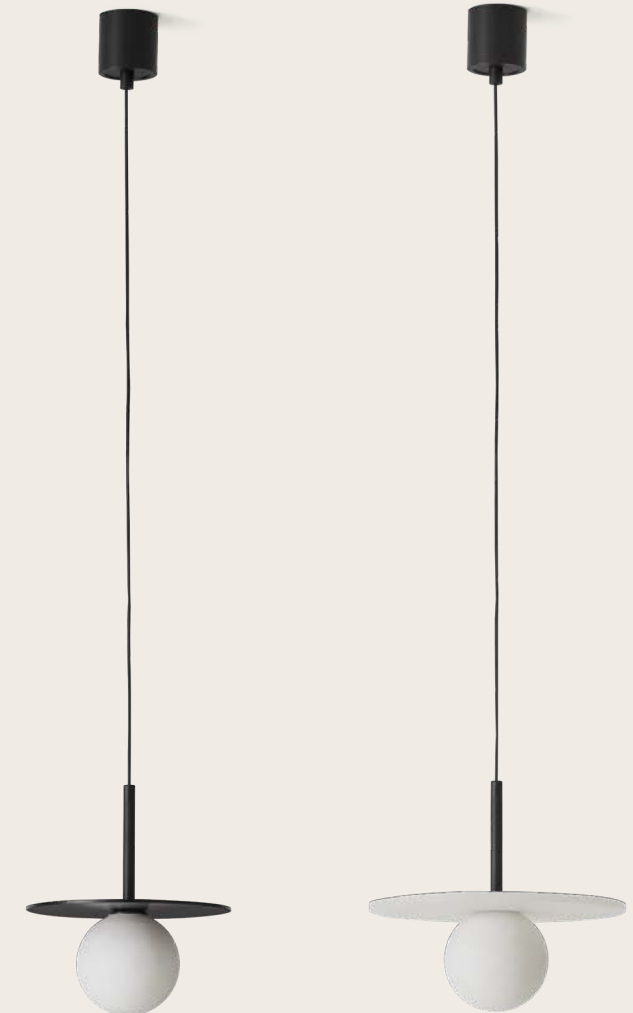

# MIRO

C1289/6

AC Studio  
Design 2021

<b>EN</b>	<b>MATERIALS</b> Steel / Blown Glass	
	<b>FINISHES</b> Metal Matt Black	<b>Shades</b> Opal
	<b>SPECIFICATIONS (UE)</b> 6 x G9 LED (included) 5W 2700K 220-240V, 50/60 Hz	
	<b>ENERGY LABEL</b> E	
	<b>COMPATIBLE ACCESSORIES</b> Alabaster 1289/20/A Ceramic (20 ó 30 cm)	Glass 1223 (25 cm) Metalic disc 1289/20
	<b>ADJUSTABLE HEIGHT</b> The height is configured during the installation of the pendant, threading the different tubes (1 x 15cm + 1 x 30cm + 1 x 61cm)	
<b>ES</b>	<b>MATERIALES</b> Acero / Vidrio Soplado	
	<b>ACABADOS</b> Metal Negro Mate	<b>Tulipas</b> Opal
	<b>ESPECIFICACIONES (UE)</b> 6 x G9 LED (incluidas) 5W 2700K 220-240V, 50/60 Hz	
	<b>ETIQUETA ENERGÉTICA</b> E	
	<b>ACCESORIOS COMPATIBLES</b> Alabastro 1289/20/A Cerámica (20 ó 30 cm)	Cristal 1223 (25 cm) Disco Metálico 1289/20
	<b>ALTURA REGULABLE</b> La altura se configura durante la instalacion del colgante, roscando los diferentes tubos (1 x 15cm + 1 x 30cm + 1 x 61cm)	