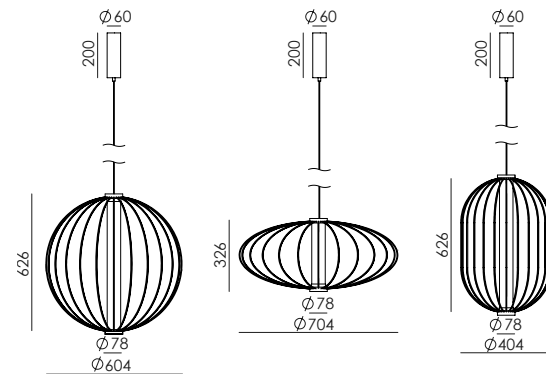

JF Sevilla
Design 2023

EN	MATERIALS Metal rods / stripped glass / Acrylic	
	FINISHES	Diffuser
	Metal Matt Black Aged gold	Acrylic Glass Stripped clear
	SPECIFICATIONS (UE) LED strip TRIAC dimmable C1315/40 - 15W - 2700K - 1080lm C1315/60 - 15W - 2700K - 1080lm C1315/70 - 9W - 2700K - 1080lm Available TRIAC drivers: 20, 30 and 40W 220-240 V - 50/60 Hz	
	ENERGY LABEL F	

ES	MATERIALES Metal / Vidrio estriado / Acrílico	
	ACABADOS	Difusor
	Metal Negro mate Oro envejecido	Acrílico Vidrio Transparente estriado
	ESPECIFICACIONES (UE) Tira LED TRIAC regulable C1315/40 - 15W - 2700K - 1080lm C1315/60 - 15W - 2700K - 1080lm C1315/70 - 9W - 2700K - 1080lm Driver TRIAC disponibles: 20, 30 y 40W 220-240 V - 50/60 Hz	
	ETIQUETA ENERGÉTICA F