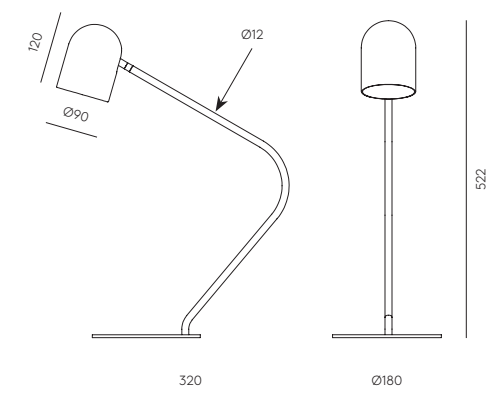

ICONS

EN

<b>MATERIALS</b>	Steel
<b>FINISHES</b>	<b>Metal</b> Matt Black
<b>SPECIFICATIONS (UE)</b>	GU10 LED 3W 2700K dimmable (included), 220-240 V, 50/60 Hz 300lm
<b>ENERGY LABEL</b>	E

ES

<b>MATERIALES</b>	Acero
<b>ACABADOS</b>	<b>Metal</b> Negro mate
<b>ESPECIFICACIONES (UE)</b>	GU10 LED 3W 2700K regulable (incluida), 220-240 V, 50/60 Hz 300lm
<b>CLASIFICACIÓN ENERGÉTICA</b>	E