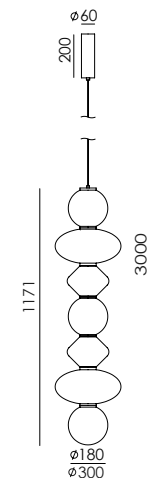

ICONS

EN	MATERIALS Aluminium / Glass		
FINISHES	Metal Matt Black	Glass See colour palette p. 476	Shades Opal
SPECIFICATIONS (UE)	3 xLED strip 5W 2700K TRIAC dimmable 3m black textile cable V, 50/60 Hz		
ENERGY LABEL	F		

ES	MATERIALES Aluminio / Vidrio		
ACABADOS	Metal Negro Mate	Glass Consultar paleta de colores p. 476	Tulipas Opal
ESPECIFICACIONES (UE)	3 xTira LED 5W 2700K TRIAC regulable Cable textil negro 3m 220-240 V, 50/60 Hz		
ETIQUETA ENERGÉTICA	F