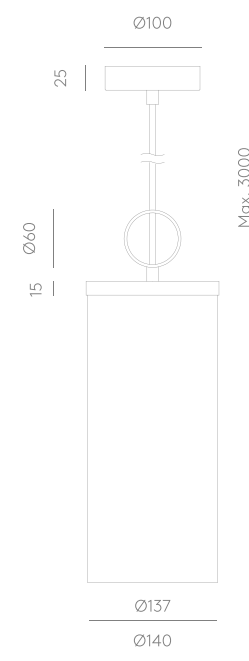

NOOI

C1276

EN	MATERIALS Linen / Steel / Acrylic		
FINISHES	Metal Matt Black	Shade Cream Linen textile	Acrylic Opal
SPECIFICATIONS (UE)	T8 5W Dimmable - 2700K dimmmable 220-240V, 50/60Hz 500lm		
ENERGY LABEL	E		

ES	MATERIALES Lino / Metal / Acrílico		
ACABADOS	Metal Negro Mate	Tulipa Textil Lino Crema	Acrílico Opal
ESPECIFICACIONES (UE)	T8 5W Regulable - 2700K Regulable 220-240 V, 50/60 Hz 500lm		
ETIQUETA ENERGÉTICA	E		

ICONS