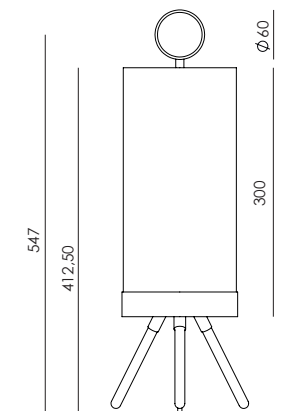

EN	MATERIALS Linen Steel Acrylic	
	FINISHES Metal Matt Black Shade Cream Linen textile	Acrylic Opal
	SPECIFICATIONS (UE) T8 5W - 2700K Dimmer on cable 220-240 V, 50/60 Hz	
	ENERGY LABEL F	

ES	MATERIALES Lino Metal Acrílico	
	ACABADOS Metal Negro mate Pantalla Textil Lino Crema	Acrílico Opal
	ESPECIFICACIONES (UE) T8 5W - 2700K Regulador en cable 220-240 V, 50/60 Hz	
	CLASIFICACIÓN ENERGÉTICA F