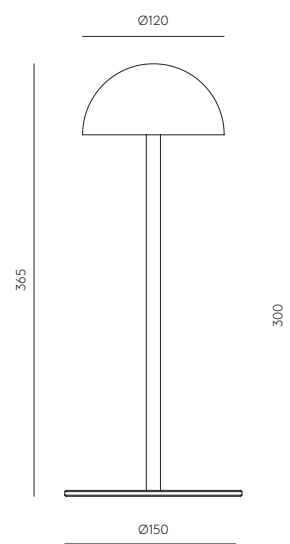

EN

MATERIALS	Steel Marble	
FINISHES	Metal Matt black Aged gold Matt black	Marble Black White Travertine
SPECIFICATIONS (UE)	Led Plate 9W 2700K Dimmer on cable 24 V, 50/60 Hz, 720lm	
ENERGY LABEL	F	

ES

MATERIALES	Metal Mármol	
ACABADOS	Metal Negro mate Oro envejecido Negro mate	Mármol Negro Blanco Travertino
ESPECIFICACIONES (UE)	Placa LED 9W - 2700K Regulador en cable, 24 V, 50/60 Hz, 720lm	
CLASIFICACIÓN ENERGÉTICA	F