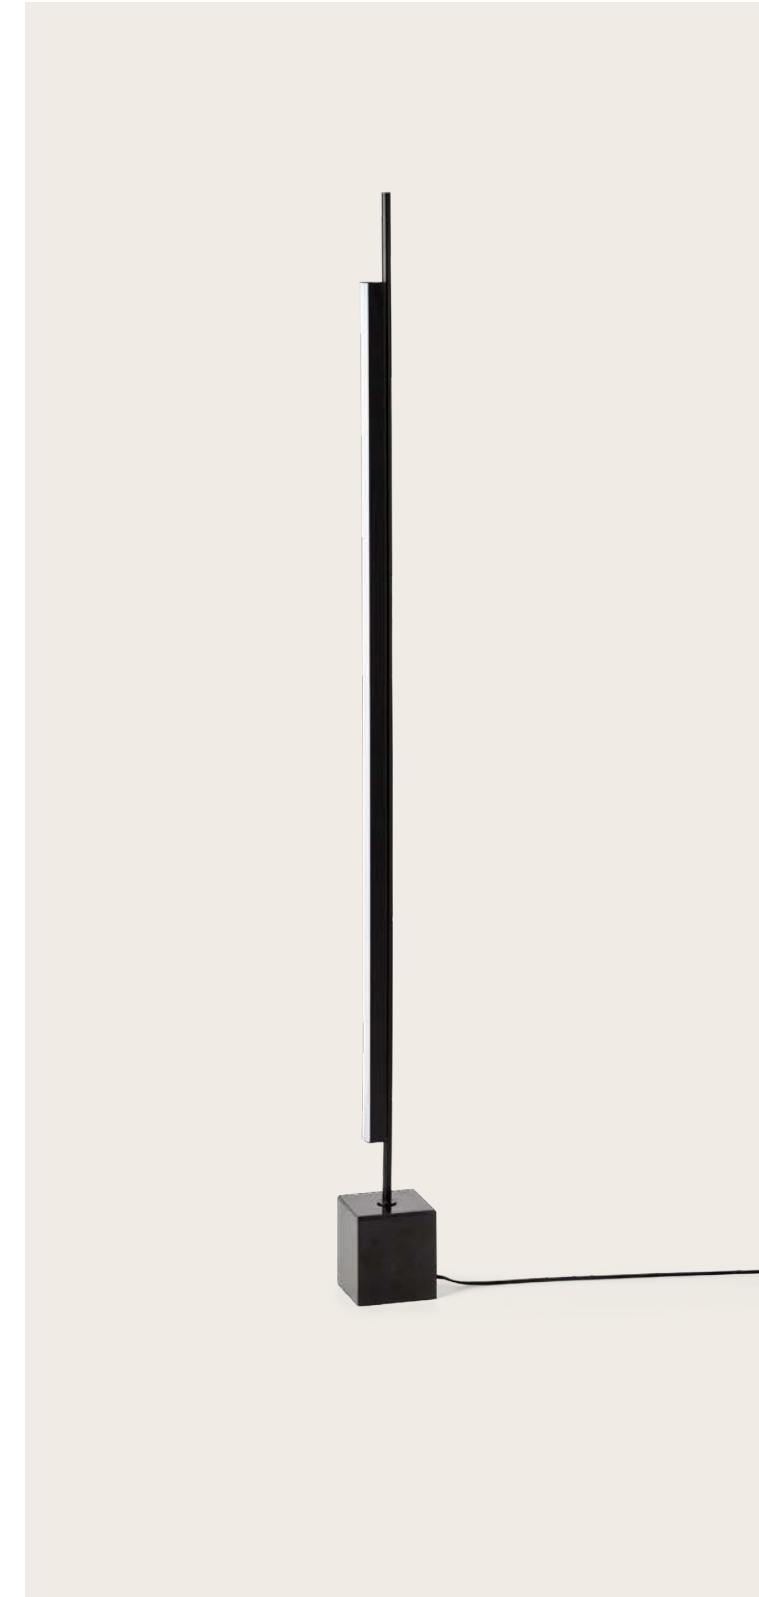

COLN

P1267

AC Studio
Design 2019

EN		
MATERIALS	Steel / Marble	
FINISHES	Metal Matt Black	Marble Black
SPECIFICATIONS (UE)	Strip Led 24 V, 50/60 Hz, 2100lm 15W - 2700K	
ENERGY LABEL	F	

ES		
MATERIALES	Acero / Mármol	
ACABADOS	Metal Negro Mate	Mármol Negro
ESPECIFICACIONES (UE)	Tira Led 24 V, 50/60 Hz, 2100lm 15W - 2700K	
ETIQUETA ENERGÉTICA	F	

ICONS