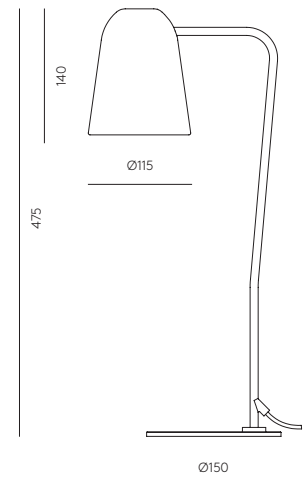

ICONS

EN	MATERIALS	Steel
	FINISHES	Metal Matt Black
	SPECIFICATIONS (UE)	E14 Max. 33W (Not included) 220- 240 V, 50/60 Hz
	ENERGY LABEL	E
	RECOMMENDED BULB	B116-2 (5W)

ES	MATERIALES	Acero
	ACABADOS	Metal Negro Mate
	ESPECIFICACIONES (UE)	E14 Max. 33W (No incluida) 220- 240 V, 50/60 Hz
	CLASIFICACIÓN ENERGÉTICA	E
	BOMBILLA RECOMENDADA	B116-2 (5W)