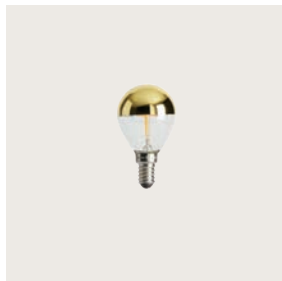

B030 45X80
E14
4W
450 lm
2700K
Regulable / Dimmable
Gold
Chrome