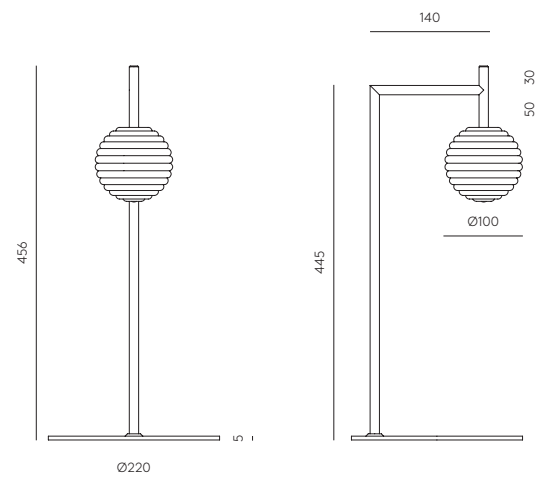

<b>ES</b>	<b>MATERIALES</b> Cristal / Metal	
<b>ACABADOS</b>	<b>Difusor</b> Transparente estriado <b>Cuerpo</b> Opal	<b>Metal</b> Negro
<b>ESPECIFICACIONES (UE)</b>	LED plate 20W 2700K. 810lm 220-240V 50/60Hz Regulador en cable	
<b>CLASIFICACIÓN ENERGÉTICA</b>	F	

<b>ES</b>	<b>MATERIALES</b>	Metal Cristal transparente
	<b>ACABADOS</b>	<b>Cuerpo</b> Negro mate Oro envejecido
		<b>Pantalla</b> Cristal transparente (estándar)*
	<b>ESPECIFICACIONES (UE)</b>	Placa LED regulable Regulador en el cable 10 W - 2700 K - 810 lm 220-240V - 50/60 Hz
	<b>CLASIFICACIÓN ENERGÉTICA</b>	F

ES

<b>MATERIALES</b>	Metal Vidrio	
<b>ACABADOS</b>	<b>Cuerpo</b> Negro mate Oro envejecido	<b>Cristal</b> Cristal rayado Transparente
<b>ESPECIFICACIONES (UE)</b>	G4 LED 3W 2700K Regulable (Incluida) Push switch en el tubo superior 220-240 V, 50/60 Hz, 450lm	
<b>CLASIFICACIÓN ENERGÉTICA</b>	E	