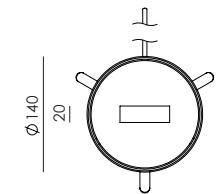

EN	MATERIALS Linen Steel Acrylic	
	FINISHES Metal Matt Black Shade Cream Linen textile	Acrylic Opal
	SPECIFICATIONS (UE) T8 5W - 2700K Dimmer on cable 220-240 V, 50/60 Hz	
	ENERGY LABEL F	

ES	MATERIALES Lino Metal Acrílico	
	ACABADOS Metal Negro mate Pantalla Textil Lino Crema	Acrílico Opal
	ESPECIFICACIONES (UE) T8 5W - 2700K Regulador en cable 220-240 V, 50/60 Hz	
	CLASIFICACIÓN ENERGÉTICA F