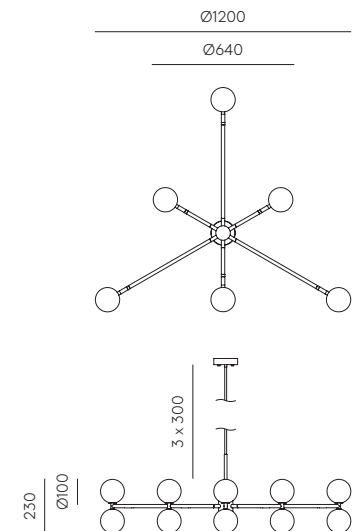

**ADJUSTABLE HEIGHT** The height is configured during the installation of the pendant, threading the different tubes (1 x 15cm + 3 x 30cm)

<b>ES</b>	<b>MATERIALES</b>				Acero / Mármol / Vidrio
	<b>ACABADOS</b>	<b>Metal</b>	<b>Mármol</b>	<b>Tulipa</b>	
		Negro Mate Oro Envejecido	Negro Verde Blanco Marrón	Opal	
	<b>ESPECIFICACIONES (UE)</b>	Bombillas G9 Led (Incluidas) 6 x 5W - 2700K 220-240 V, 50/60 Hz, 2200lm			
	<b>CLASIFICACIÓN ENERGÉTICA</b>	E			
	<b>ALTURA REGULABLE</b>	La altura se configura durante la instalacion del colgante, roscando los diferentes tubos (1 x 15cm + 3 x 30cm)			