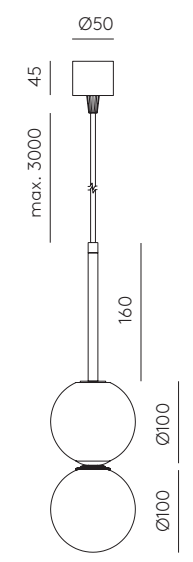

DALT

C1280

EN

MATERIALS	Steel / Marble / Glass		
FINISHES	Body Matt Black Aged Gold	Marble White Black Green	Glass shade Opal
SPECIFICATIONS (UE)	Bulb G9 Led (Included) 5W - 2700K 220-240 V, 50/60 Hz 450lm		
ENERGY LABEL	E		

ES

MATERIALES	Acero / Mármol / Vidrio		
ACABADOS	Metal Negro Mate Oro Envejecido	Mármol Blanco Negro Verde	Tulipa Opal
ESPECIFICACIONES (UE)	Bombilla G9 Led (Incluidas) 5W - 2700K 220-240 V, 50/60 Hz 450lm		
CLASIFICACIÓN ENERGÉTICA	E		

ICONS IP20 CE RoHS A++