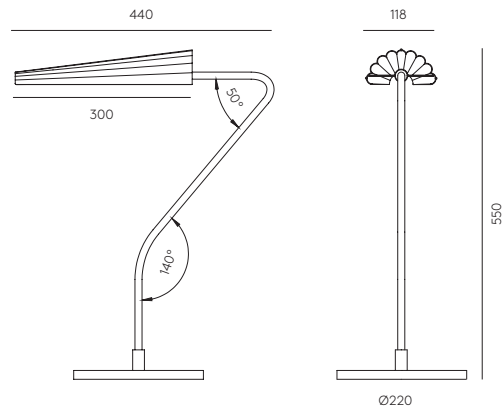

AC Studio
Design 2022

EN	MATERIALS		
	Steel Marble		
FINISHES	Body	Shade	Marble
	Matt black Aged gold	Matt black Matt white	Black
SPECIFICATIONS (UE)	G9 LED 5W 2700K Dimmable (Included) Dimmer on cable 220-240 V, 50/60 Hz 450lm		
ENERGY LABEL	E		

ES	MATERIALES		
	Metal Mármol		
ACABADOS	Cuerpo	Tulipa	Mármol
	Negro mate Oro envejecido	Negro mate Blanco mate	Negro
ESPECIFICACIONES (UE)	G9 LED 5W 2700K Regulable (Incluida) Regulación en cable 220-240 V, 50/60 Hz 450lm		
CLASIFICACIÓN ENERGÉTICA	E