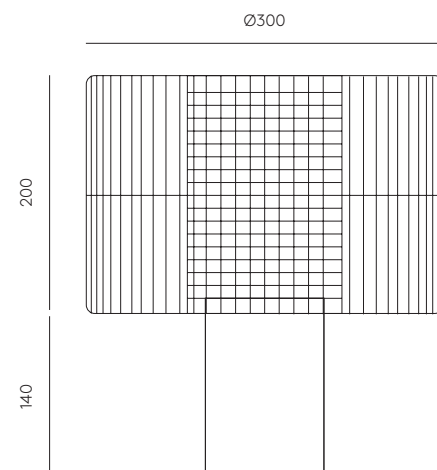

AC Studio
Design 2019

EN	MATERIALS		Wood / Natural Fiber
	FINISHES	Wood Black Natural	Fiber Black
	SPECIFICATIONS (UE)	E27 max. 15W (Not included) 220-240 V, 50/60 Hz	
	ENERGY LABEL	E	

ES	MATERIALES		Madera / Médula
	ACABADOS	Madera Negro Natural	Médula Negro
	ESPECIFICACIONES (UE)	E27 max. 15W (No incluida) 220-240 V, 50/60 Hz	
	CLASIFICACIÓN ENERGÉTICA	E	

ICONS

EN	MATERIALS		Terrazzo
	FINISHES	Terrazzo Grey	
	SPECIFICATIONS (UE)	E27 Max. 15W (Not included) 220-240 V, 50/60 Hz	
	ENERGY LABEL	E	
	RECOMMENDED BULB	B211/9W - Dimmable