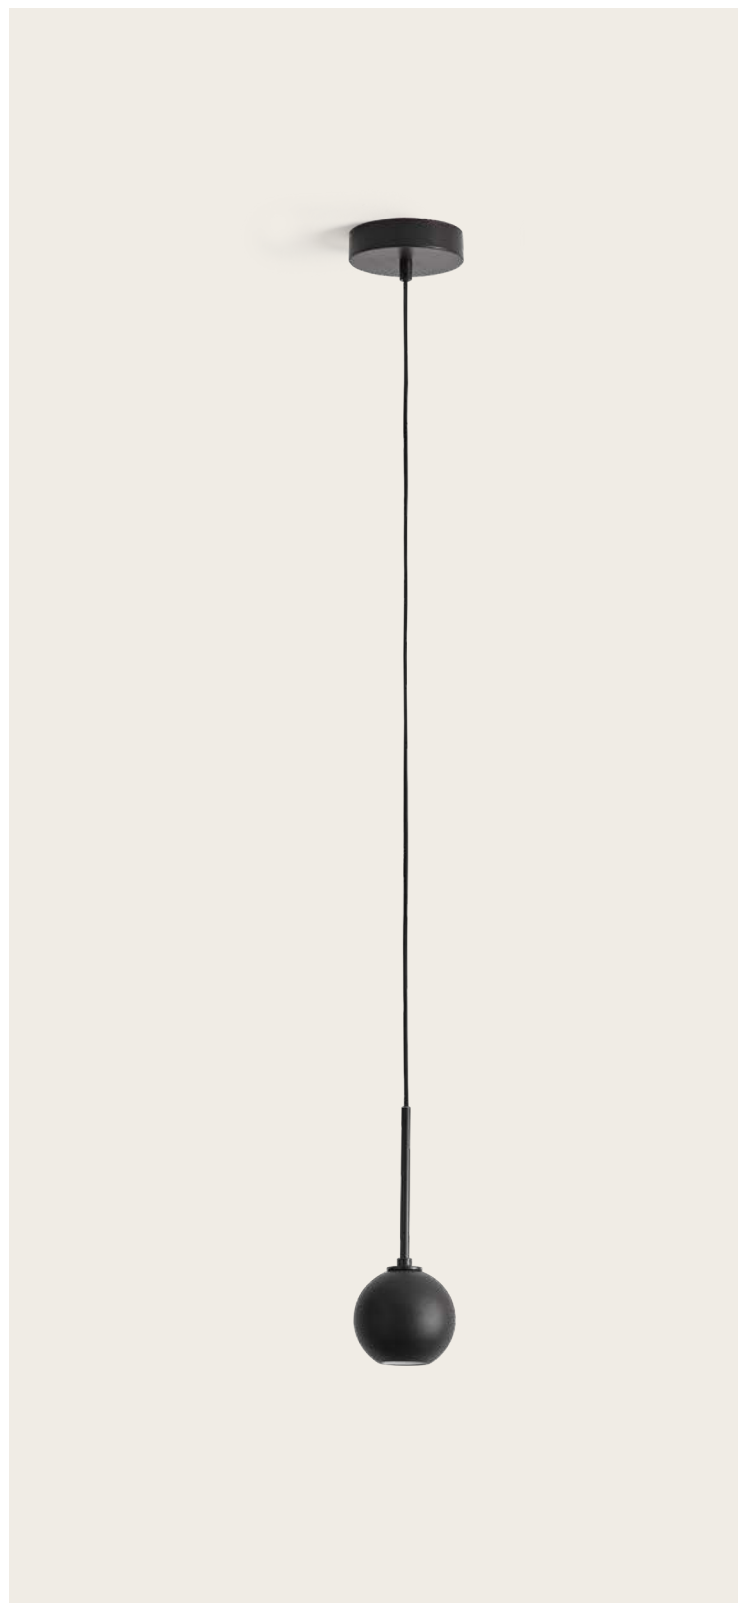

LITA

C1230

Pepe Fornas
Design 2020

EN		
MATERIALS	Steel / Walnut Wood	
FINISHES	Metal Matt Black	Wood Black
SPECIFICATIONS (UE)	LED COB integrated 300lm 3W 3000K (Included) 12V / 220-240 V, 50/60 Hz	
ENERGY LABEL	F	

ES		
MATERIALES	Acero / Madera nogal	
ACABADOS	Metal Negro Mate	Madera Negro
ESPECIFICACIONES (UE)	COB LED integrado 300lm 3W 3000K (Incluida) 12V / 220-240 V, 50/60 Hz	
CLASIFICACIÓN ENERGÉTICA	F	

ICONS

⊕ IP20 CE