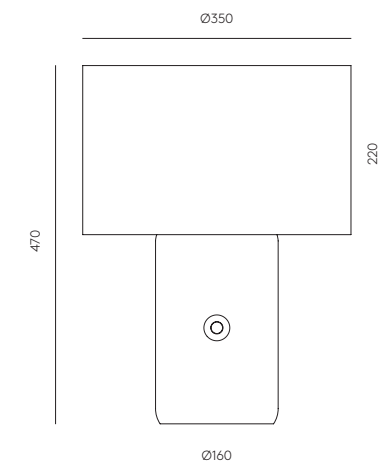

ES	MATERIALES		Terrazzo
	ACABADOS	Terrazzo Gris	
	ESPECIFICACIONES (UE)	E27 Max. 15W (No incluida) 220-240 V, 50/60 Hz	
	CLASIFICACIÓN ENERGÉTICA	E	
	BOMBILLA RECOMENDADA	B211/9W - Regulable	

ICONS

* Shade included / pantalla incluida