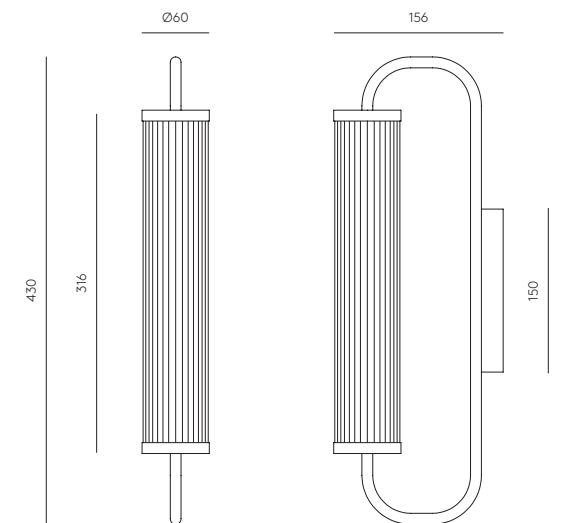

# ISON

A1298

Pepe Fornas  
Design 2021

<b>EN</b>	<b>MATERIALS</b>	Steel Glass
	<b>FINISHES</b>	<b>Metal</b> Aged gold Matt black Nickel <b>Glass</b> Fluted glass
	<b>SPECIFICATIONS (UE)</b>	LED Strip 10W - 2700K Dimmable 220-240V - 50/60 Hz 800lm
	<b>ENERGY LABEL</b>	F
<b>ES</b>	<b>MATERIALES</b>	Acero Vidrio
	<b>ACABADOS</b>	<b>Metal</b> Oro envejecido Negro mate Níquel <b>Vidrio</b> Estriado
	<b>ESPECIFICACIONES (UE)</b>	Tira LED 10W - 2700K Regulable 220-240V - 50/60 Hz 800lm
	<b>CLASIFICACIÓN ENERGÉTICA</b>	F