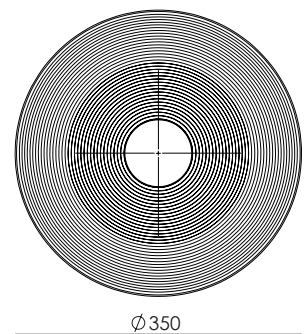

ES

MATERIALES	Metal Resina	
ACABADOS	Cuerpo Blanco mate	Disco Ver paleta de colores
ESPECIFICACIONES (UE)	Bombilla G9 Regulable 5W 500lm 2700K 220-240V 50/60 Hz-IP20	
CLASIFICACIÓN ENERGÉTICA	F