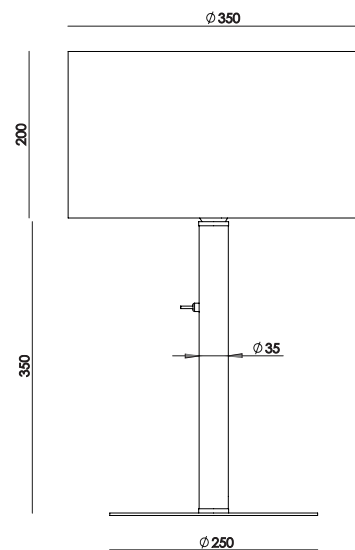

ES

<b>MATERIALES</b>	Metal / Cuero trenzado	
<b>ACABADOS</b>	<b>Metal</b> Negro mate Oro envejecido Cromo	<b>Cuero</b> Negro Marrón Gris
<b>ESPECIFICACIONES (UE)</b>	Bombilla E27 Max. 15W (no incluida), Interruptor ON/OFF integrado en el tubo 220-240V, 50/60 Hz	
<b>CLASIFICACIÓN ENERGÉTICA</b>	E	