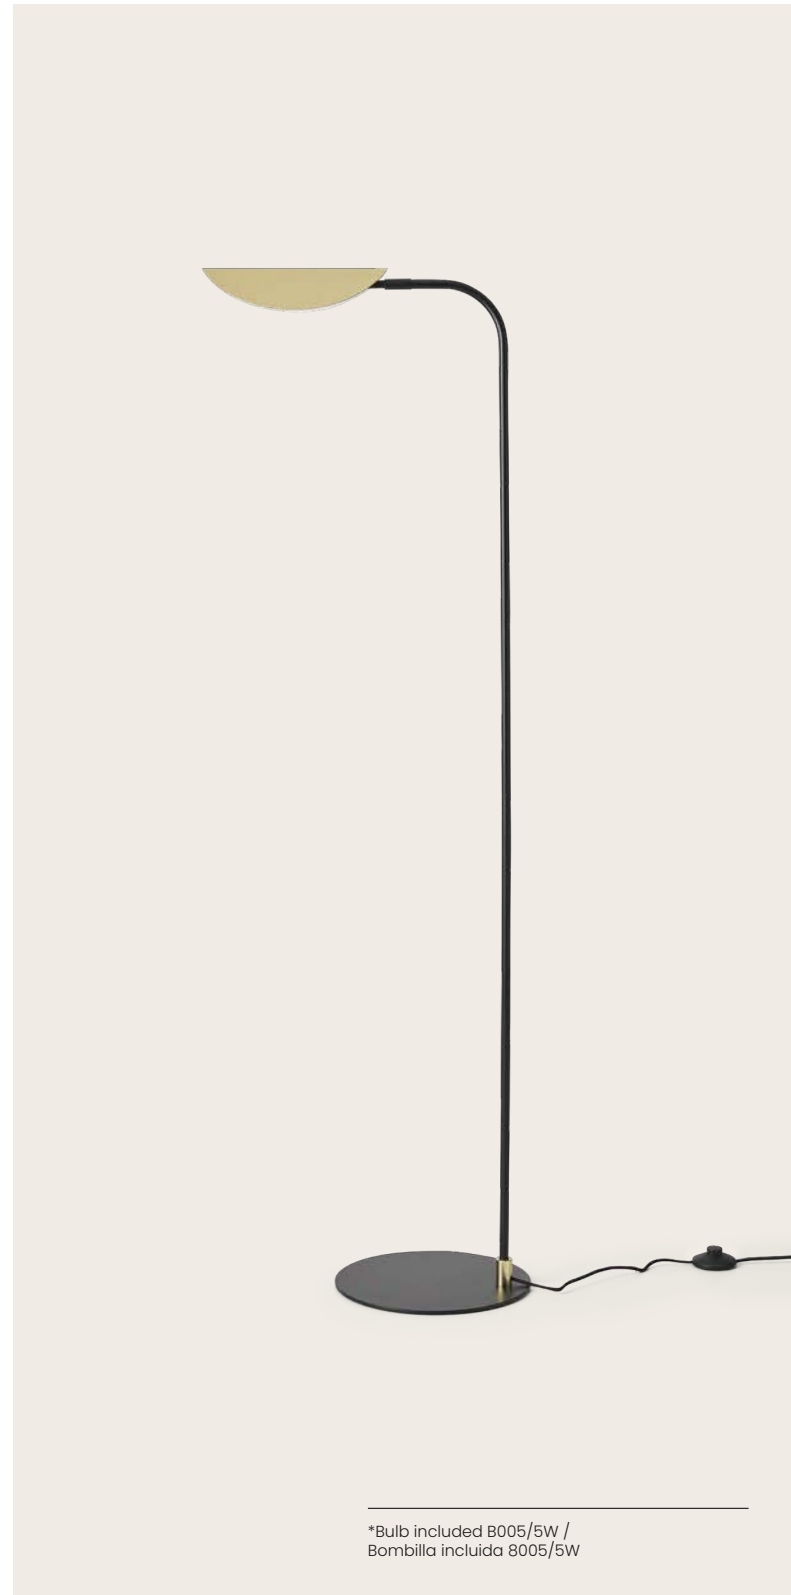

FICUS

P1243

JF Sevilla
Design 2017

EN		
MATERIALS	Steel	
FINISHES	Metal Matt Black	Shade Matt Brass
SPECIFICATIONS (UE)	Bulb G9 (Included) 5W - 2700K 220-240 V, 50/60 Hz	
ENERGY LABEL	E	

ES		
MATERIALES	Acero	
ACABADOS	Metal Negro Mate	Tulipa Oro Mate
ESPECIFICACIONES (UE)	Bombilla G9 (Incluida) 5W - 2700K 220-240 V, 50/60 Hz	
ETIQUETA ENERGÉTICA	E	

ICONS

*Bulb included B005/5W /
Bombilla incluida 8005/5W

LUCA

P1237

AC Studio
Design 2017

EN		
MATERIALS	Steel / Marble	
FINISHES	Metal Matt Black	Marble White
SPECIFICATIONS (UE)	E27 Max. 15W (Not included) 220-240 V, 50/60 Hz	
ENERGY LABEL	E	

ES		
MATERIALES	Acero / Mármol	
ACABADOS	Metal Negro Mate	Mármol Blanco
ESPECIFICACIONES (UE)	E27 Max. 15W (No incluida) 220-240 V, 50/60 Hz	
ETIQUETA ENERGÉTICA	E	

ICONS