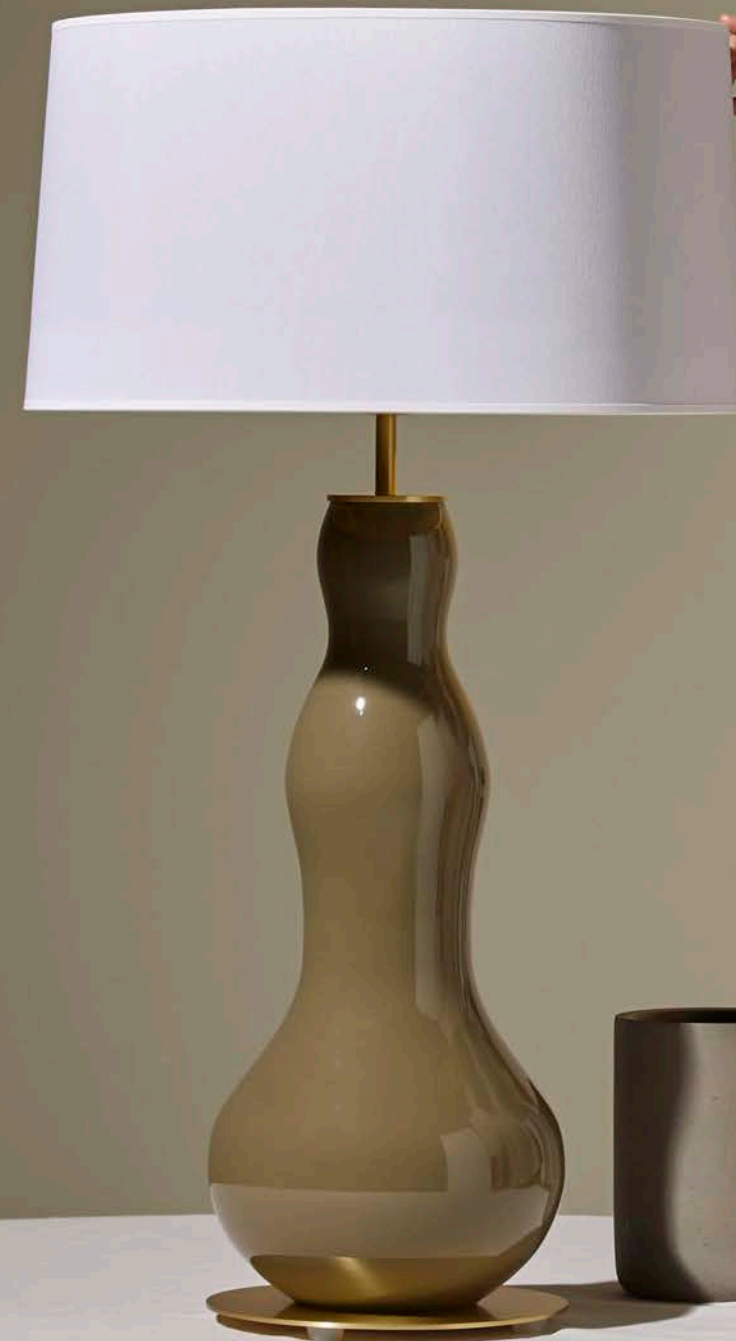

Colour glass
Green leaf

EN

MATERIALS	Metal / Glass		
FINISHES	Metal Matt Black Matt White Matt Brass	Shiny Gold Chrome Satin Nickel	Glass (Hand painted) See colors palette p. 476
SPECIFICATIONS (UE)	E27 Max. 15 W (not included) 220-240 V, 50/60 Hz		
DIMMABLE OPTION	B211 9W (Dimmable) + Dimmer Consult price list		
ENERGY LABEL	E		

ES

MATERIALES	Metal / Vidrio		
ACABADOS	Metal Negro Mate Blanco Mate Oro Mate Oro Brillo Cromo Níquel Satinado	Vidrio (Pintado a mano) Consultar paleta de colores p. 476	
ESPECIFICACIONES (UE)	E27 Max. 15 W (no incluida) 220-240 V, 50/60 Hz		
POSIBILIDAD DE REGULACIÓN	B211 9W (Regulable) + Regulador Consultar tarifa de precios		
CLASIFICACIÓN ENERGÉTICA	E		

ICONS