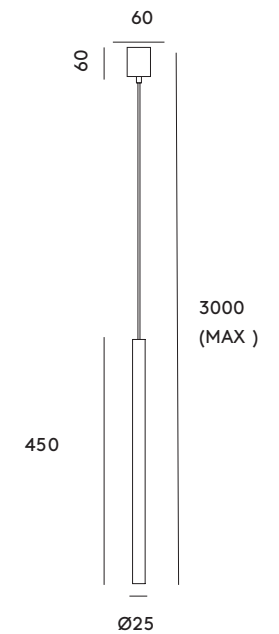

ICONS

EN

MATERIALS	Steel	
FINISHES	Canopy and cable Black	Body Matt black Matt White Shiny Gold Bronze
SPECIFICATIONS (UE)	Integrated COB Led 3W - 2700K Dimmable 24 V, 50/60 Hz 300lm	
ENERGY LABEL	F	

ES

MATERIALES	Acero	
ACABADOS	Florony cable Negro Mate	Cuerpo Negro mate Blanco mate Oro brillo Bronce
ESPECIFICACIONES (UE)	Led COB integrado 3W - 2700K Regulable 24 V, 50/60 Hz 300lm	
ETIQUETA ENERGÉTICA	F