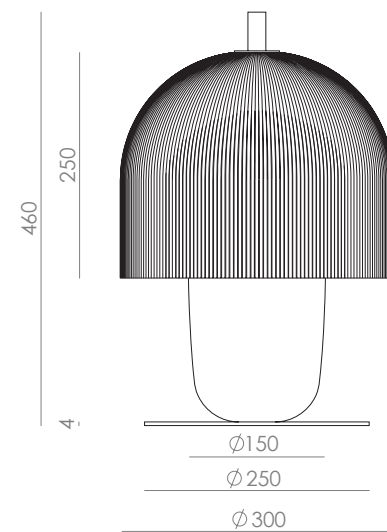

# REMS

S1318

JF Sevilla  
Design 2023

<b>EN</b>	<b>MATERIALS</b> Metal / Glass	
<b>FINISHES</b>	<b>Diffuser</b> Clear stripped <b>Body</b> Opal	<b>Metal</b> Black
<b>SPECIFICATIONS (UE)</b>	LED plate 20W 2700K. 810lm 220-240V 50/60Hz Dimmer switch on cable	
<b>ENERGY LABEL</b>	F	

<b>ES</b>	<b>MATERIALES</b> Cristal / Metal	
<b>ACABADOS</b>	<b>Difusor</b> Transparente estriado <b>Cuerpo</b> Opal	<b>Metal</b> Negro
<b>ESPECIFICACIONES (UE)</b>	LED plate 20W 2700K. 810lm 220-240V 50/60Hz Regulador en cable	
<b>CLASIFICACIÓN ENERGÉTICA</b>	F	