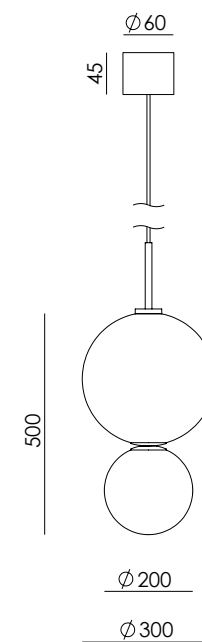

ULON

C1236

EN	MATERIALS	Metal / Acrylic
	FINISHES	Metal Glass Matt Black See our colour palette p. 476
	SPECIFICATIONS (UE)	G9 5W 2700K dimmable 450lm / 220-240 V, 50/60 Hz
	ENERGY LABEL	E

ES	MATERIALES	Metal / Acrílico
	ACABADOS	Metal Cristal Negro Mate Consultar la paleta de colores p. 476
	ESPECIFICACIONES (UE)	G9 5W 2700K regulable 450lm / 220-240 V, 50/60 Hz
	ETIQUETA ENERGÉTICA	E

ICONS

⊕ IP20 CE RoHS

Colour glass:
Marron Vintage

Colour glass:
Brown sugar