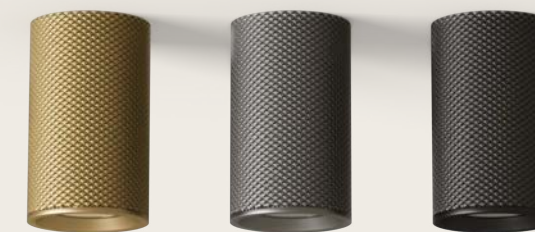

LATTO

T1268