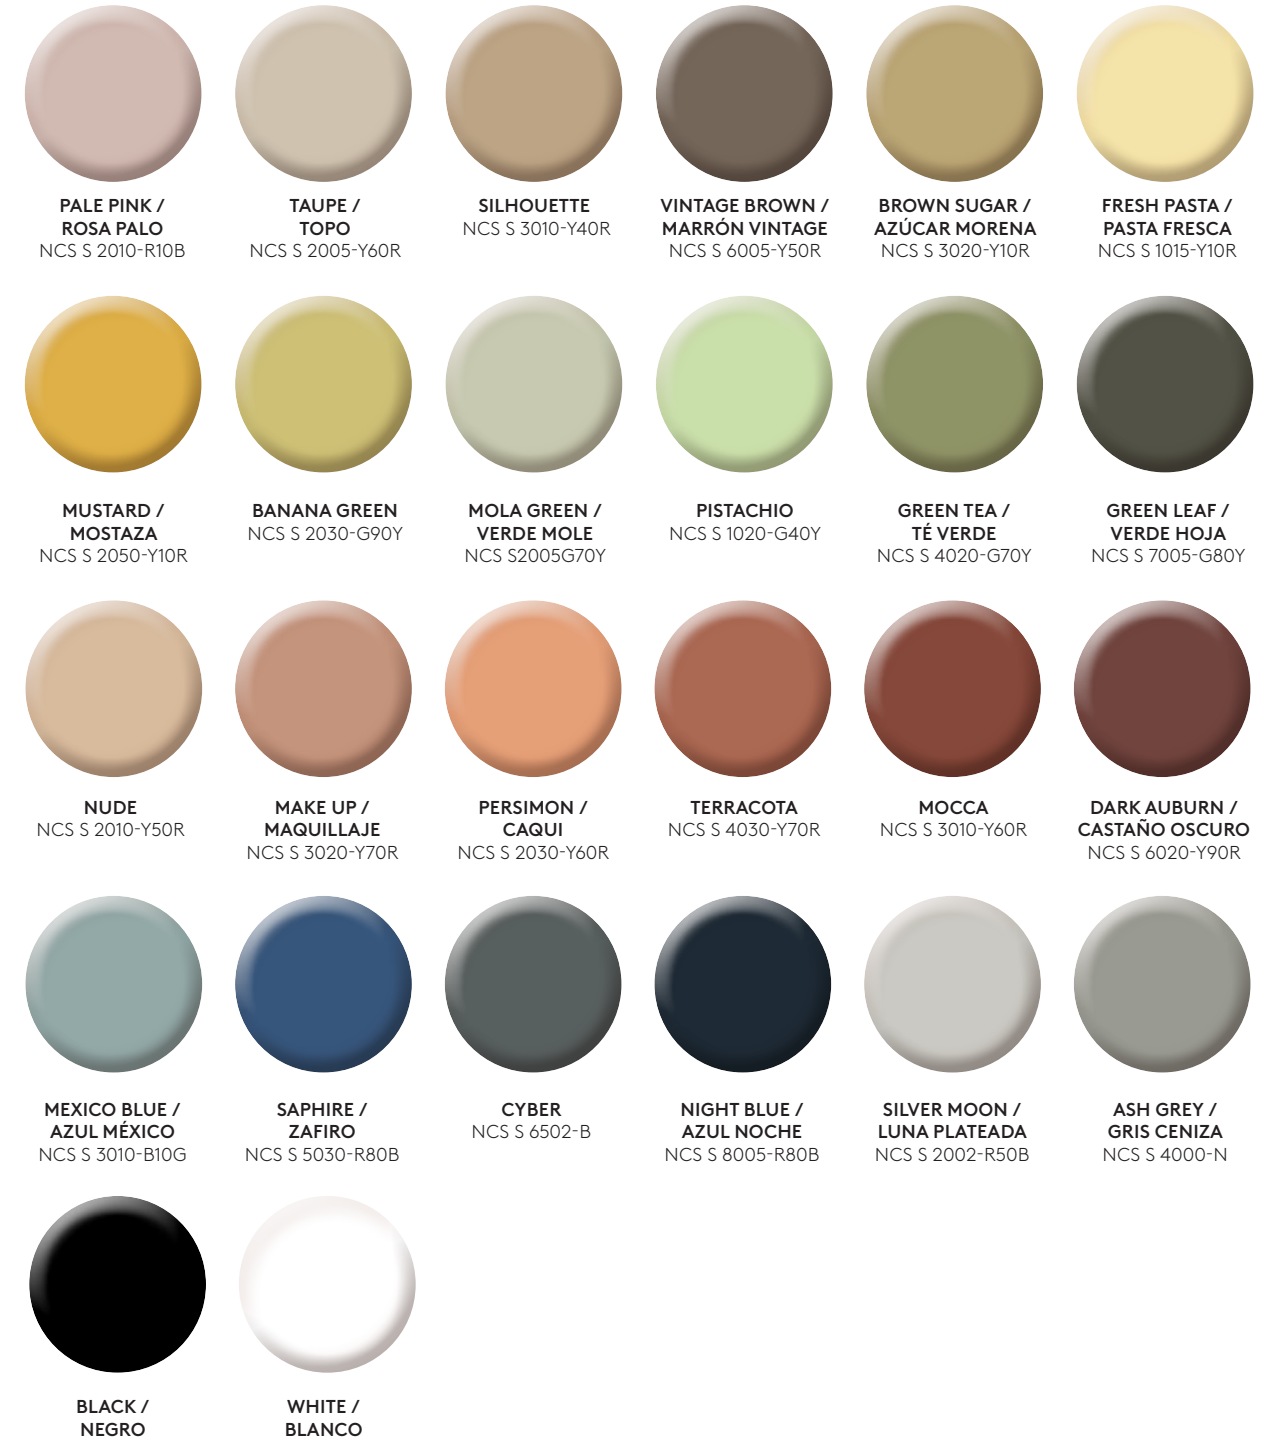

CERAMIC NCS

NCS EN CERÁMICA

The colors in the palette are approximate. Consult NCS references.

Los colores de la paleta son aproximados. Consultar los códigos en la carta NCS.