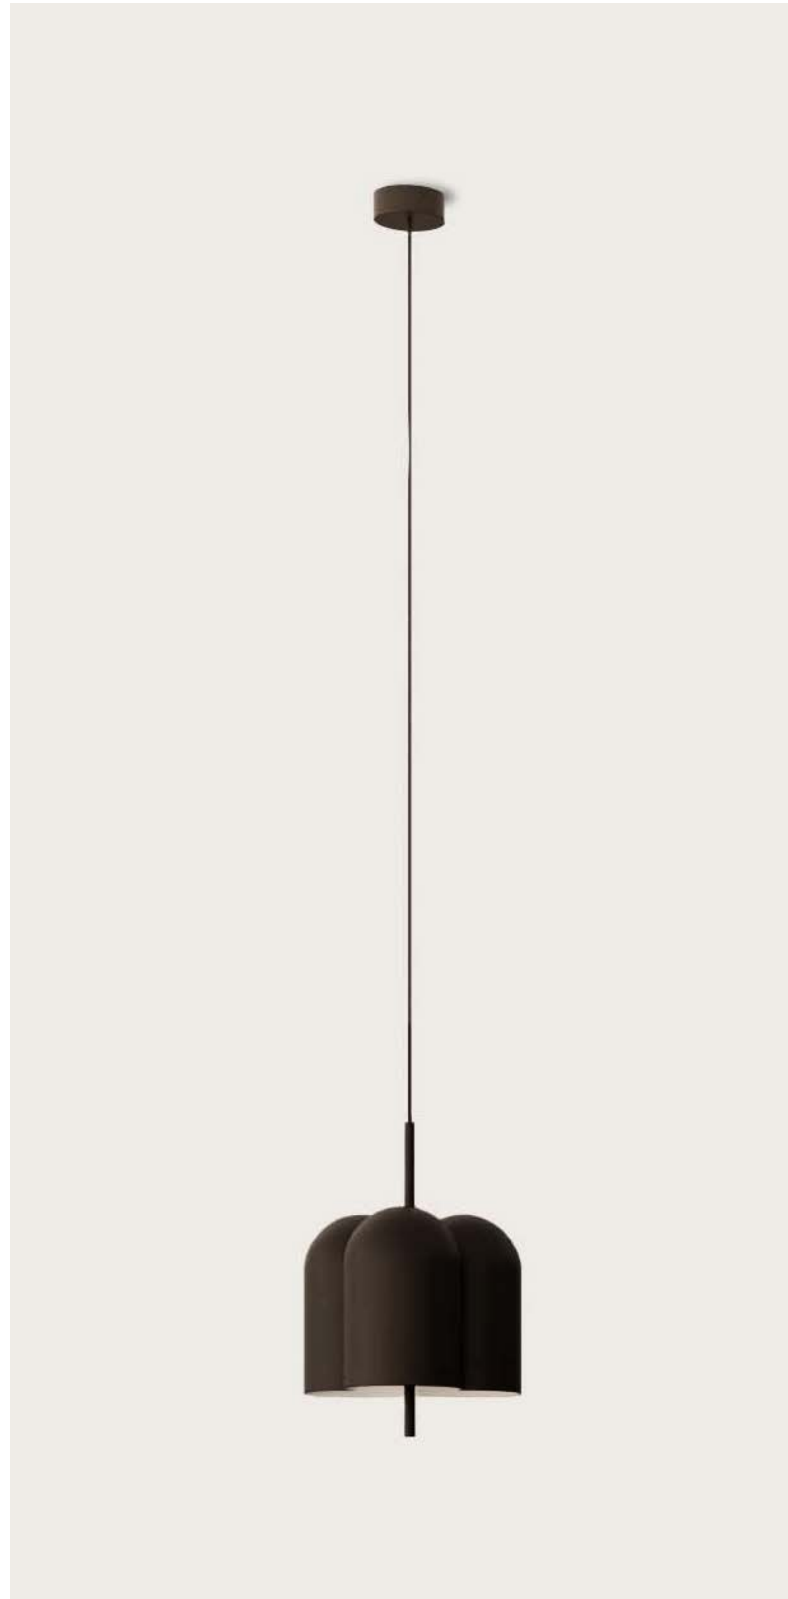

Pepe Fornas
Design 2023