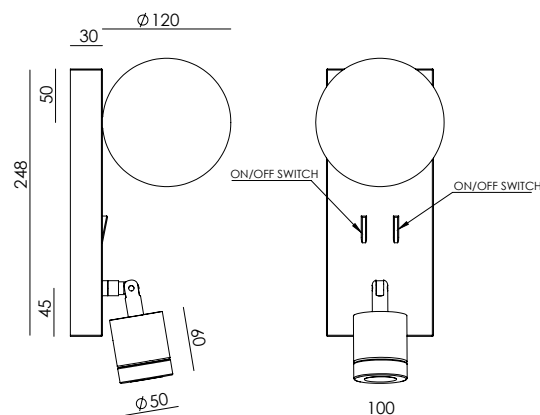

EN

MATERIALS	Metal / Marble / Glass	
FINISHES	Metal Matt black Aged gold Metallic grey	Marble Black White Brown
SPECIFICATIONS (UE)	LED CREE 3W 2700K 300lm + G9 5W 2700K 450lm 220-240V ·50/60 Hz	
ENERGY LABEL	F	

ES

MATERIALES	Metal / Mármol / Vidrio	
ACABADOS	Metal Negro mate Oro envejecido Gris metalizado	Mármol Negro Blanco Marrón
ESPECIFICACIONES (UE)	LED CREE 3W 2700K 300lm + G9 5W 2700K 450lm 220-240V ·50/60 Hz	
CLASIFICACIÓN ENERGÉTICA	F