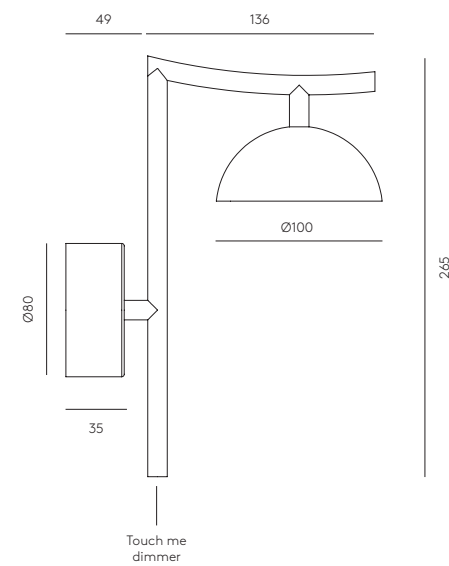

JF Sevilla
Design 2022

EN

MATERIALS	Steel
FINISHES	Steel Matt black
SPECIFICATIONS (UE)	Chip LED 4W - 2700K (Included) Touch me 220-240V - 24V - 50/60 Hz 400lm
ENERGY LABEL	F

ES

MATERIALES	Metal
ACABADOS	Metal Negro mate
ESPECIFICACIONES (UE)	Chip LED 4W - 2700K (Incluida) Touch me Regulador por Dali-Push 220-240V - 24V - 50/60 Hz 400lm
CLASIFICACIÓN ENERGÉTICA	F

ICONS