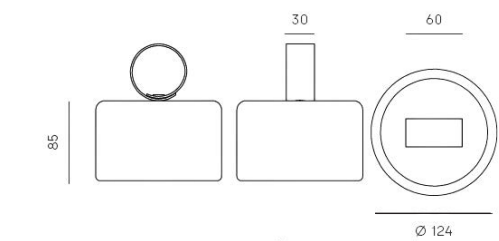

CORA

C1129

AC Studio
Design 2023

EN		
MATERIALS	Steel Ceramics	
FINISHES	Metal Shiny gold Matt brass Chrome White Black Nickel	Ceramics Hand painted See colour palette p. 476
SPECIFICATIONS (UE)	Direct LED plate 9W 2700K 220-240V, 50/60Hz 700lm	
ENERGY LABEL	F	

ES		
MATERIALES	Acero Cerámica	
ACABADOS	Metal Oro Brillo Oro mate Cromo Blanco Negro Níquel	Cerámica Pintada a mano Consultar paleta de colores p. 476
ESPECIFICACIONES (UE)	Placa LED directa 9W 2700K 220-240 V, 50/60 Hz 700lm	
ETIQUETA ENERGÉTICA	F	

ICONS

CORA

C1129/0

AC Studio
Design 2024

Colour metal:
Taupe / Mola green / Green leaf

EN		
MATERIALS	Metal or Ceramic Synthetic leather	
FINISHES	Metal Matt black Ceramic See colour palette p. 476	Synthetic leather Brown
SPECIFICATIONS (UE)	LED plate 3W 3000K (included), 5V/2A battery 4800mAh, 50/60Hz Touch me dimmable, portable and rechargeable Charger and cable included · 300lm	
ENERGY LABEL	F	

ES		
MATERIALES	Metal o Cerámica Cuero sintético	
ACABADOS	Metal Negro mate Cerámica Consultar paleta de colores p. 476	Cuero sintético Marrón
ESPECIFICACIONES (UE)	Placa LED 3W 3000K (incluida), 5V/2A batería 4800mAh, 50/60Hz Touch me regulable, portátil y recargable Cargador y cable incluido · 300lm	
CLASIFICACIÓN ENERGÉTICA	F	

ICONS

METALLIC

CERAMIC