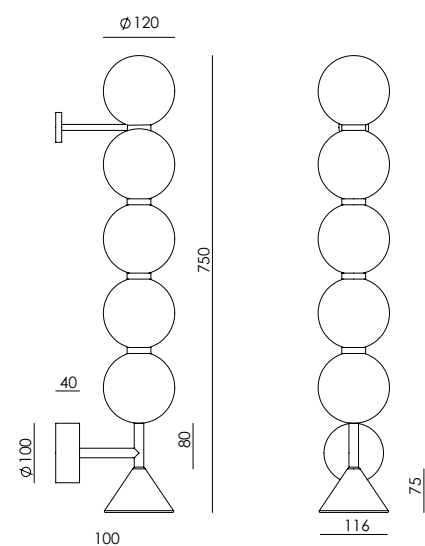

EN

MATERIALS Metal / Marble / Glass

FINISHES	Metal	Marble
	Matt black	Black
	Aged gold	White
	Shade	
	Opal	

SPECIFICATIONS (UE) 5 x LED 3W 2700K 1500lm TRIAC dimmable 220-240V 50/60 Hz

ENERGY LABEL F

ES

MATERIALES Metal / Mármol / Vidrio

ACABADOS	Metal	Mármol
	Negro mate	Negro
	Oro envejecido	Blanco
	Tulipa	
	Opal	

ESPECIFICACIONES (UE) 5x LED 3W 2700K 1500lm TRIAC regulable 220-240V 50/60 Hz

CLASIFICACIÓN ENERGÉTICA F