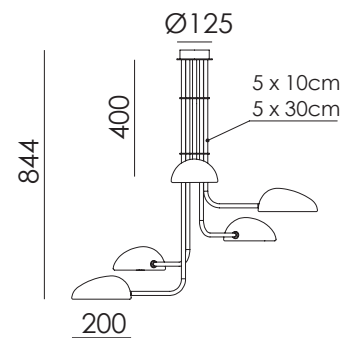

KEZO

C1324/5

JF Sevilla
Design 2024

EN

MATERIALS	Aluminium / Glass	
FINISHES	Metal Matt Black	Metal shade Matt white (See our colour palette p. 476)
SPECIFICATIONS (UE)	5 x G9 5W -2700K (incluida) 220-240 V, 50/60 Hz 2250lm	
ENERGY LABEL	E	
ADJUSTABLE HEIGHT	The height is configured during the installation of the pendant, threading the different tubes (5 of each size) with different lengths (measurements: 10, 30, 50 cm)	

ES

MATERIALES	Aluminio / Vidrio	
ACABADOS	Metal Negro Mate	Pantalla metal Blanco mate (consultar paleta de colores p. 476)
ESPECIFICACIONES (UE)	5 x G9 5W -2700K (incluido) 220-240 V, 50/60 Hz 2250lm	
ETIQUETA ENERGÉTICA	E	
ALTURA REGULABLE	La altura se configura durante la instalación del colgante, roscando los diferentes tubos (5 de cada medida) con diferentes longitudes (10, 30, 50 cm)	

ICONS

1100