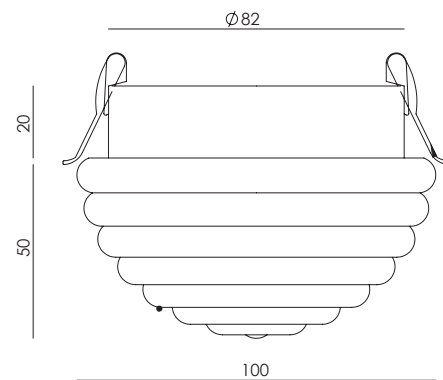

EN

MATERIALS	Metal Glass	
FINISHES	Metal Aged Gold	Glass Optic clear striped
SPECIFICATIONS (UE)	Bulb G9, 5W 350lm 2700K dimmable 220-240 V, 50/60 Hz	
ENERGY LABEL	E	

ES

MATERIALES	Metal Cristal	
ACABADOS	Metal Oro envejecido	Cristal Óptico transparente estriado
ESPECIFICACIONES (UE)	Bombilla G9, 5W 350lm 2700K regulable 220-240 V, 50/60 Hz	
CLASIFICACIÓN ENERGÉTICA	E