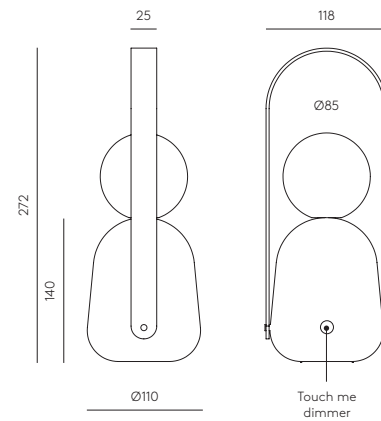

AC Studio
Design 2021

EN

MATERIALS	Steel /Marble /Glass	
FINISHES	Metal Matt Brass Marble Matt Black	Glass Opal
SPECIFICATIONS (UE)	COB LED 3W, 2700K 3,7V 2000 mAh 50/60 Hz Touch me - Dimmable Portable and rechargeable Wireless charger and USB included	
ENERGY LABEL	E	

ES

MATERIALES	Acero /Mármol /Vidrio	
ACABADOS	Metal Oro Mate Mármol Negro mate	Vidrio Opal
ESPECIFICACIONES (UE)	COB LED 3W, 2700K 3,7V 2000 mAh 50/60 Hz Touch me - Regulable Portátil y recargable Base de carga inalámbrica y usb incluidos	
CLASIFICACIÓN ENERGÉTICA	E