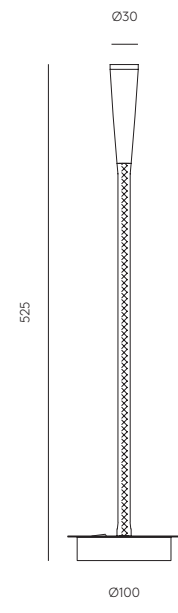

EN

MATERIALS	Steel Leather
FINISHES	Metal Matt Brass Leather Dark Brown
SPECIFICATIONS (UE)	Led integrated, 3W - 2700K 24V-220-240V, 50/60 Hz, 300lm
ENERGY LABEL	F

ES

MATERIALES	Steel Leather
ACABADOS	Metal Oro Mate Piel Piel Oscura
ESPECIFICACIONES (UE)	Led integrado, 3W - 2700K 24V-220-240V, 50/60 Hz, 300lm
CLASIFICACIÓN ENERGÉTICA	F

ICONS