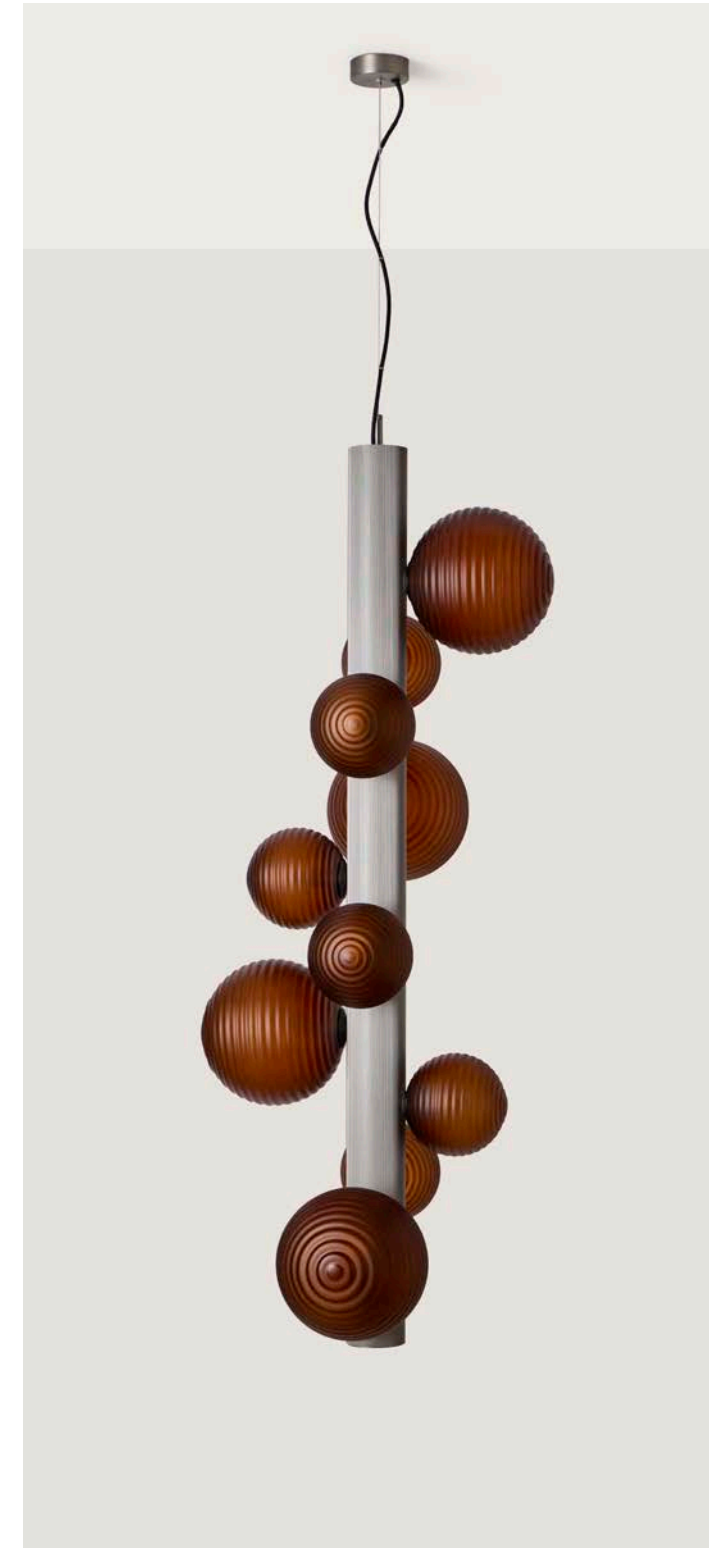

LERA

C1323

EN	MATERIALS Metal / Acrylic	
FINISHES	Metal Matt Black Aged Gold Nickel	Glass Acrylic - Opal Fumé
SPECIFICATIONS (UE)	10 x G9 5W 2700K 3200lm Opal shade included (add 1323/200/OPAL x 4 + 1323/140/OPAL x 6) 24 V, 50/60 Hz	
ENERGY LABEL	E	

ES	MATERIALES Metal / Acrílico	
ACABADOS	Metal Negro Mate Oro envejecido Níquel	Cristal Acrílico - Opal Ahumado
ESPECIFICACIONES (UE)	10 x G9 5W 2700K 3200lm Tulipas opales rayadas incluidas (añadir 1323/200/OPAL x 4 + 1323/140/OPAL x 6) 24 V, 50/60 Hz	
ETIQUETA ENERGÉTICA	E	

ICONS