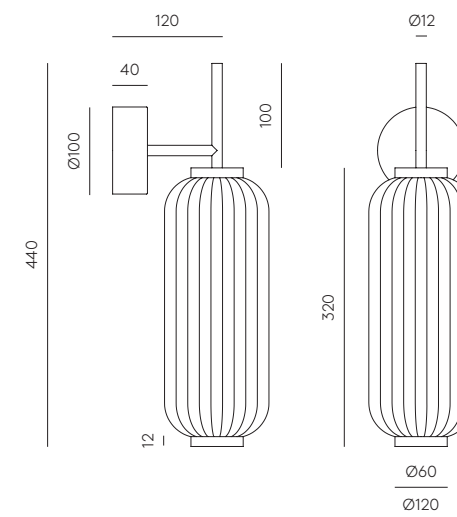

ICONS

EN	MATERIALS		Metal / Glass / Acrylic
	FINISHES	Metal	Glass
		Matt black Aged gold Nickel	Striped glass Transparent Acrylic Opal
	SPECIFICATIONS (UE)	LED strip 10W 2700K TRIAC dimmable 24V, 50/60Hz, 600lm	
	ENERGY LABEL	F	

ES	MATERIALES		Metal / Vidrio / Acrílico
	ACABADOS	Metal	Cristal
		Negro mate Oro envejecido Níquel	Cristal estriado Transparente Acrílico Opal
	ESPECIFICACIONES (UE)	Tira LED 10W 2700K TRIAC regulable 24V, 50/60 Hz, 600lm	
	CLASIFICACIÓN ENERGÉTICA	F