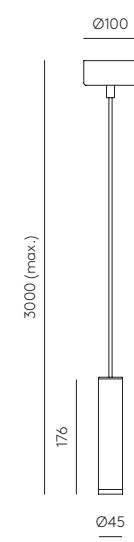

EN	MATERIALS	Steel
	FINISHES	Metal Matt Black- Matt Brass Matt Black- Matt Black
	SPECIFICATIONS (UE)	Integrated LED, 300lm 3W - 3000K, 12 V, 50/60 Hz
	ENERGY LABEL	F

ES	MATERIALES	Acero
	ACABADOS	Metal Negro Mate- Oro Mate Negro Mate- Negro Mate
	ESPECIFICACIONES (UE)	LED integrado, 300lm 3W - 3000K, 12 V, 50/60 Hz
	ETIQUETA ENERGÉTICA	F

ICONS IP20 CE E U