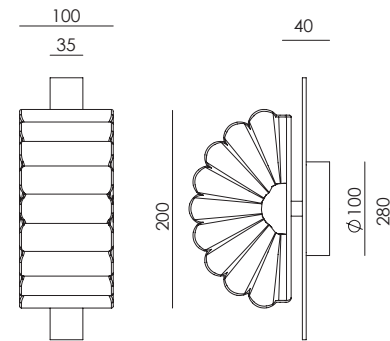

EN

MATERIALS	Metal Acrylic	
FINISHES	Metal Matt Black Aged Gold	Glass Opal Glass
SPECIFICATIONS (UE)	Bulb G9 5W 2200lm 2700K dimmable 220-240 V, 50/60 Hz	
ENERGY LABEL	F	

ES

MATERIALES	Metal Cristal	
ACABADOS	Metal Negro mate Oro envejecido	Cristal Opal
ESPECIFICACIONES (UE)	Bombilla G9 5W 450lm 2700K regulable 220-240 V, 50/60 Hz	
CLASIFICACIÓN ENERGÉTICA	F